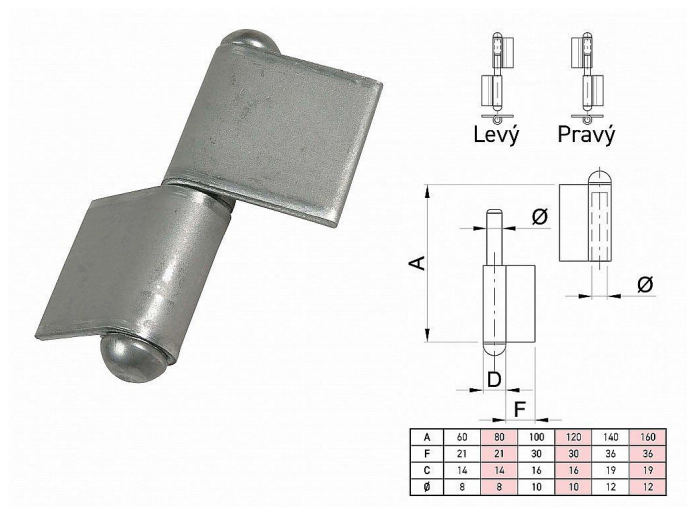

Záves na privarenie s zástavkou

» ZÁVESY, PÁNTY » NA PRIVARENIE

Kód produktu

MP04053-5400

prostřední číselný údaj v názvu je vnitřní průměr pantu

nosnosti panů
 nosnost udávána na 2 ks pantu
 60x18 - 20 kg
 80x18 - 40 kg
 100x33 - 50 kg
 120x33 - 60 kg
 140x36 - 60 kg
 160x36 - 80 kg

| | | | | | | |
|---|----|----|-----|-----|-----|-----|
| A | 60 | 80 | 100 | 120 | 140 | 160 |
| F | 21 | 21 | 30 | 30 | 36 | 36 |
| C | 14 | 14 | 16 | 16 | 19 | 19 |
| Ø | 8 | 8 | 10 | 10 | 12 | 12 |