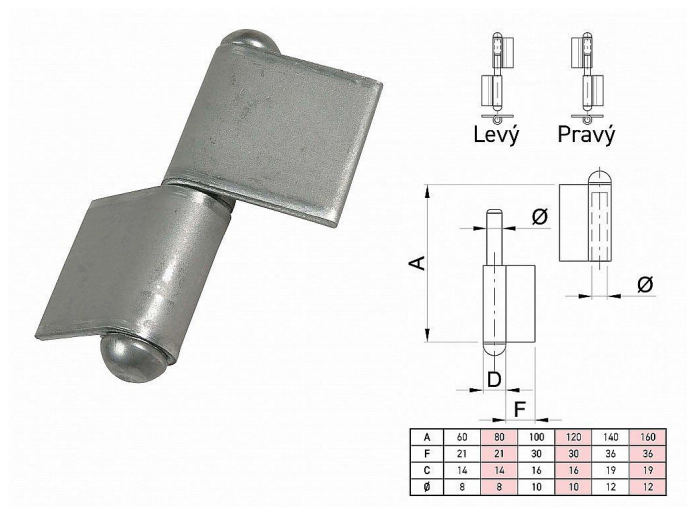

Záves na privarenie s zástavkou

» ZÁVESY, PÁNTY » NA PRIVARENIE

Kód produktu

MP04053-5400

prostřední číselný údaj v názvu je vnitřní průměr pantu

nosnosti panů
nosnost udávána na 2 ks pantu
60x18 - 20 kg
80x18 - 40 kg
100x33 - 50 kg
120x33 - 60 kg
140x36 - 60 kg
160x36 - 80 kg