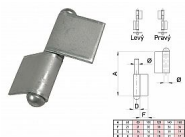

Záves na privarenie s zástavkou

» ZÁVESY, PÁNTY » NA PRIVARENIE

Kód produktu

MP04053-5400

prostřední číselný údaj v názvu je vnitřní průměr pantu

nosnosti panů
 nosnost udávána na 2 ks pantu
 60x18 - 20 kg
 80x18 - 40 kg
 100x33 - 50 kg
 120x33 - 60 kg
 140x36 - 60 kg
 160x36 - 80 kg

| | | | | | | |
|---|----|----|-----|-----|-----|-----|
| A | 60 | 80 | 100 | 120 | 140 | 160 |
| F | 21 | 21 | 30 | 30 | 36 | 36 |
| C | 14 | 14 | 16 | 16 | 19 | 19 |
| Ø | 8 | 8 | 10 | 10 | 12 | 12 |