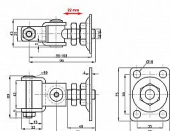

Žáves nnastavitelny - platňa 55x75 M16 pre JEKL 40 mm

» ZÁVESY, PÁNTY » BRANKOVÉ

Dodávateľské číslo	032982
Kód produktu	04050-2283
Balení	1 Ks

Nastavitelný záves k prišroubovaniu

- závit M16
- rozměr plotny 55x75mm
- určen k uchycení jeklu 40mm
- povrchová úprava BZn
- nosnost 30kg