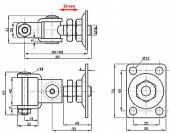

Žáves nnastavitelny - platňa 55x75 M16 pre JEKL 40 mm

» ZÁVESY, PÁNTY » BRANKOVÉ

Dodávateľské číslo	032916
Kód produktu	04050-2282
Balení	1 Ks

Nastavitelny záves k prišroubování

- závit M16
- rozměr plotny 55x75mm
- určen k uchycení jeklu 40mm
- povrchová úprava BZn
- nosnost 30kg