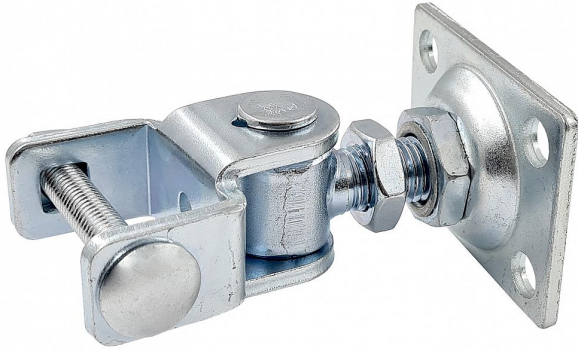

Žáves nnastavitelny - platňa 55x75 M16 pre JEKL 40 mm

» ZÁVESY, PÁNTY » BRANKOVÉ

Dodávateľské číslo	032916
Kód produktu	04050-2282
Balení	1 Ks

Nastavitelny závěs k přišroubování

- závit M16
- rozměr plotny 55x75mm
- určen k uchycení jecku 40mm
- povrchová úprava BZn
- nosnost 30kg