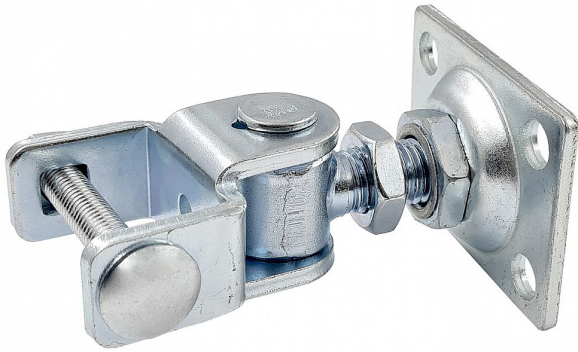

Žáves nnastavitelny - platňa 55x75 M16 pre JEKL 40 mm

» ZÁVESY, PÁNTY » BRANKOVÉ

Dodávateľské číslo	032916
Kód produktu	04050-2282
Balení	1 Ks

Nastavitelny záves k prišroubování

- závit M16
- rozměr plotny 55x75mm
- určen k uchycení jeklu 40mm
- povrchová úprava BZn
- nosnost 30kg