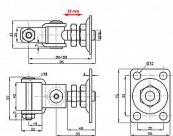

Žáves nnastavitelny - platňa 55x75 M16 pre JEKL 40 mm

» ZÁVESY, PÁNTY » BRANKOVÉ

Dodávateľské číslo	032916
Kód produktu	04050-2282
Balení	1 Ks

Nastavitelny závěs k přišroubování

- závit M16
- rozměr plotny 55x75mm
- určen k uchycení jeklu 40mm
- povrchová úprava BZn
- nosnost 30kg