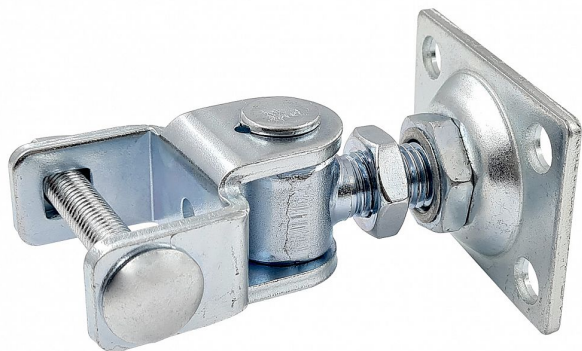

Žáves nnastavitelny - platňa 55x75 M16 pre JEKL 40 mm

» ZÁVESY, PÁNTY » BRANKOVÉ

Dodávateľské číslo	032916
Kód produktu	04050-2282
Balení	1 Ks

Nastavitelny závěs k přišroubování

- závit M16
- rozměr plotny 55x75mm
- určen k uchycení jeklu 40mm
- povrchová úprava BZn
- nosnost 30kg