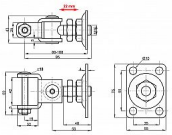

Žáves nnastavitelny - platňa 55x75 M16 pre JEKL 40 mm

» ZÁVESY, PÁNTY » BRANKOVÉ

Dodávateľské číslo	032916
Kód produktu	04050-2282
Balení	1 Ks

Nastavitelny závěs k přišroubování

- závit M16
- rozměr plotny 55x75mm
- určen k uchycení jecku 40mm
- povrchová úprava BZn
- nosnost 30kg