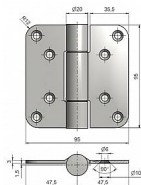

Závěs OBJECTA 2093/100 37752

» ZÁVESY, PÁNTY » SKRYTÉ

Dodavatelské číslo	37752
Kód produktu	05032-0750
Balení	1 Ks

Závěs z nerezavějící oceli určen pro dveře bez polodrážky. Únosnost pro dva závěsy je 80 kg.

Dostupnost na hlavnem sklade: u dodavateľa
Dostupné množstvo u dodavateľa: sklad dodavateľa

Popis

Průměr pantu (vnější) 20 mm Únosnost / ks (v kg) 40.00
Typ závěsu Kompletní závěs Typ dveří Interiérové ,
Vchodové , Objektové Orientace dveří nebo okna Pro
pravé i levé dveře (zárubeň) Materiál dveřního křídla
Dřevo Provedení dveří Bez polodrážky Typ zárubně
Dřevo masiv Ukončení výrobku Rovné (UR24) Materiál
výrobku (převažující) Nerez Požární odolnost ne
Uchycení závěsu K přišroubování K
příšroub.doporučujeme Vrutky \varnothing 5 mm minimální délky
50 mm