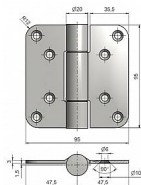

Závěs OBJECTA 2093/100 37752

» ZÁVESY, PÁNTY » SKRYTÉ

Dodavatelské číslo	37752
Kód produktu	05032-0750
Balení	1 Ks

Závěs z nerezavějící oceli určen pro dveře bez polodrážky. Únosnost pro dva závěsy je 80 kg.

Dostupnost na hlavním sklade: u dodávatele
Dostupné množství u dodávatele: sklad dodávatele

Popis

Průměr pantu (vnější) 20 mm Únosnost / ks (v kg) 40.00
Typ závěsu Kompletní závěs Typ dveří Interiérové ,
Vchodové , Objektové Orientace dveří nebo okna Pro
pravé i levé dveře (zárubeň) Materiál dveřního křídla
Dřevo Provedení dveří Bez polodrážky Typ zárubně
Dřevo masiv Ukončení výrobku Rovné (UR24) Materiál
výrobku (převažující) Nerez Požární odolnost ne
Uchycení závěsu K přišroubování K
příšroub.doporučujeme Vrutky \varnothing 5 mm minimální délky
50 mm