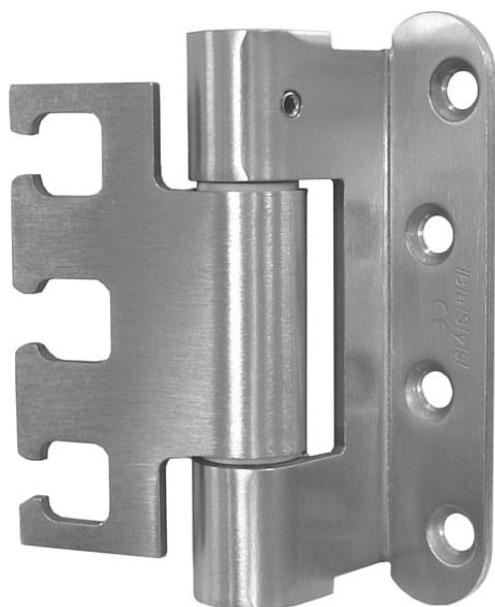

# Závěs objektový 2039/100/56 nerez

» ZÁVESY, PÁNTY » SKRYTÉ

Dodávateľské číslo	Z11.37912.
Kód produktu	05032-0771
Balení	1 Ks

Závěs je vyroben z nerezavějící oceli, je vhodný pro dřevěné vchodové i interiérové dveře s polodrážkou a kovovou zárubeň (do držáku). Únosnost pro 2 závěsy je 80 kg. Závěs lze seřadit ve třech směrech.

Katalogové číslo Z11.37912.  
Průměr pantu (vnější) 20 mm  
Únosnost / ks (v kg) 40.00  
Typ závěsu Kompletní závěs  
Typ dveří Interiérové, Vchodové, Objektové  
Orientace dveří nebo okna Pro pravé i levé dveře (zárubeň)  
Materiál dveřního křídla Dřevo  
Provedení dveří S polodrážkou  
Typ zárubně Kov  
Ukončení výrobku Bez ozdoby  
Materiál výrobku (převažující) Nerez  
Požární odolnost ne  
Uchycení středového dílu Do upínacího elementu  
K příšroub. doporučujeme Vrutky  $\varnothing$  5 mm minimální délky 50 mm