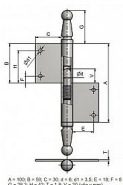

Závěs okenný 100 ATYP 100 UR01 ATYP

» ZÁVESY, PÁNTY » OKENNÉ » Zadlabacie

Kód produktu

MP05030-0300

Závěs s ozdobným zakončením čepu. Používá se jako nosný závěs pro otočné spojení okenního křídla s rámem.

Dostupnost na hlavním sklade:

u dodávatele

Dostupné množství u dodávatele:

momentálně nedostupné

Popis

Průměr pantu (vnější) 9,6 Únosnost / ks (v kg) 15.00

Typ závěsu Kompletní závěs Ukončení výrobku

Ozdob.pěšec (UR01) Materiál výrobku (převažující)