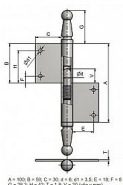

# Závěs okenný 100 ATYP 100 UR01 ATYP

» ZÁVESY, PÁNTY » OKENNÉ » Zadlabacie

Kód produktu

MP05030-0300

Závěs s ozdobným zakončením čepu. Používá se jako nosný závěs pro otočné spojení okenního křídla s rámem.

## Popis

Průměr pantu (vnější) 9,6 Únosnost / ks (v kg) 15.00

Typ závěsu Kompletní závěs Ukončení výrobku

Ozdob.pěšec (UR01) Materiál výrobku (převažující)

Ocel Uchycení závěsu K zadlabání Český výrobek

Ano