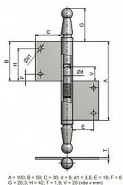

Závěs okenný 100 ATYP 100 UR01 ATYP

» ZÁVESY, PÁNTY » OKENNÉ » Zadlabacie

Kód produktu

MP05030-0300

Závěs s ozdobným zakončením čepu. Používá se jako nosný závěs pro otočné spojení okenního křídla s rámem.

Dostupnost na hlavním sklade:

u dodávatele

Dostupné množství u dodávatele:

momentálně nedostupné

Popis

Průměr pantu (vnější) 9,6 Únosnost / ks (v kg) 15.00

Typ závěsu Kompletní závěs Ukončení výrobku

Ozdob.pěšec (UR01) Materiál výrobku (převažující)