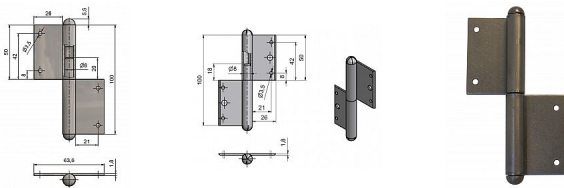

Závěs okenný 100 KLASIK

» ZÁVESY, PÁNTY » OKENNÉ » Zadlabacie

Kód produktu

MP05030-0200

Nosný závěs pro otočné spojení okenního křídla s rámem

Dostupnost na hlavním sklade:

u dodávatele

Dostupné množství u dodávatele:

momentálně nedostupné

Popis

Katalogové číslo 9032 Průměr pantu (vnější) 11,6

mm Únosnost / ks (v kg) 20.00 Typ závěsu

Kompletní závěs Ukončení výrobku Půlkulaté (UR25)

Materiál výrobku (převažující) Ocel Český výrobek