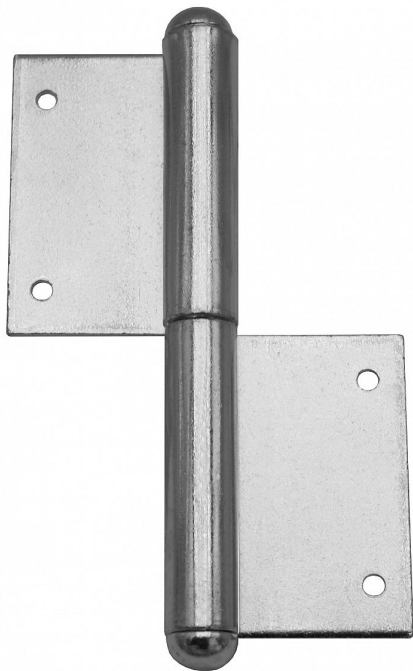

Závěs okenný 100 KLASIK

» ZÁVESY, PÁNTY » OKENNÉ » Zadlabacie

Kód produktu

MP05030-0200

Nosný závěs pro otočné spojení okenního křídla s rámem

Dostupnost na hlavním sklade:

u dodávatele

Dostupné množství u dodávatele:

momentálně nedostupné

Popis

Katalogové číslo 9032 Průměr pantu (vnější) 11,6

mm Únosnost / ks (v kg) 20.00 Typ závěsu

Kompletní závěs Ukončení výrobku Půlkulaté (UR25)

Materiál výrobku (převažující) Ocel Český výrobek