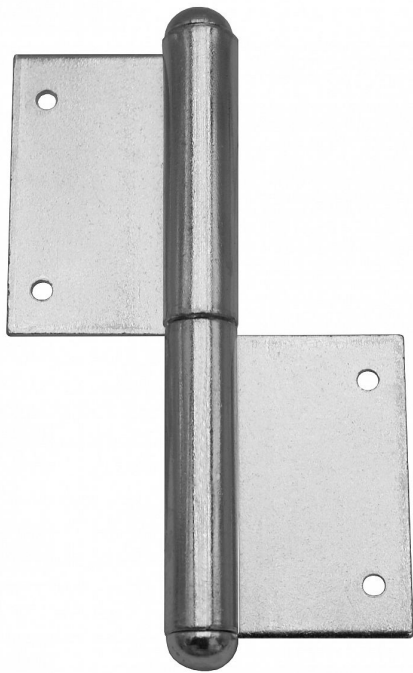

Závěs okenný 100 KLASIK

» ZÁVESY, PÁNTY » OKENNÉ » Zadlabacie

Kód produktu

MP05030-0200

Nosný závěs pro otočné spojení okenního křídla s rámem

Dostupnost na hlavnom sklade:

u dodávateľa

Dostupné množstvo u dodávateľa:

momentálne nedostupné

Popis

Katalogové číslo 9032 Průměr pantu (vnější) 11,6

mm Únosnost / ks (v kg) 20.00 Typ závěsu

Kompletní závěs Ukončení výrobku Půlkulaté (UR25)

Materiál výrobku (převažující) Ocel Český výrobek