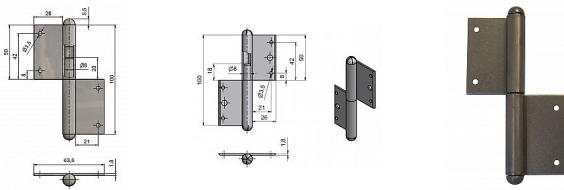

Závěs okenný 100 KLASIK

» ZÁVESY, PÁNTY » OKENNÉ » Zadlabacie

Kód produktu

MP05030-0200

Nosný závěs pro otočné spojení okenního křídla s rámem

Dostupnost na hlavnom sklade:

u dodávateľa

Dostupné množstvo u dodávateľa:

momentálne nedostupné

Popis

Katalogové číslo 9032 Průměr pantu (vnější) 11,6

mm Únosnost / ks (v kg) 20.00 Typ závěsu

Kompletní závěs Ukončení výrobku Půlkulaté (UR25)

Materiál výrobku (převažující) Ocel Český výrobek