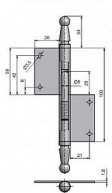

Závěs okenný 100 UR01

» ZÁVESY, PÁNTY » OKENNÉ » Zadlabacie

Kód produktu

MP05030-0230

Závěs s ozdobným zakončením čepu. Používá se jako nosný závěs pro otočné spojení okenního křídla s rámem.

Dostupnost na hlavním sklade:

u dodávatele

Dostupné množství u dodávatele:

momentálně nedostupné

Záves okenný 100 UR01

» ZÁVESY, PÁNTY » OKENNÉ » Zadlabacie

Popis

Průměr pantu (vnější) 11,6 mm Únosnost / ks (v kg)
20.00 Typ závěsu Kompletní závěs Ukončení
výrobku Ozdob.pěšec (UR01) Materiál výrobku
(převažující) Ocel Uchycení závěsu K zadlabání
Český výrobek Ano