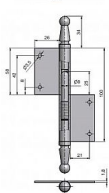

Závěs okenný 100 UR01

» ZÁVESY, PÁNTY » OKENNÉ » Zadlabacie

Kód produktu

MP05030-0230

Závěs s ozdobným zakončením čepu. Používá se jako nosný závěs pro otočné spojení okenního křídla s rámem.

Dostupnost na hlavním sklade:

u dodávatele

Dostupné množství u dodávatele:

momentálně nedostupné

Záves okenný 100 UR01

» ZÁVESY, PÁNTY » OKENNÉ » Zadlabacie

Popis

Průměr pantu (vnější) 11,6 mm Únosnost / ks (v kg)
20.00 Typ závěsu Kompletní závěs Ukončení
výrobku Ozdob.pěšec (UR01) Materiál výrobku
(převažující) Ocel Uchycení závěsu K zadlabání
Český výrobek Ano