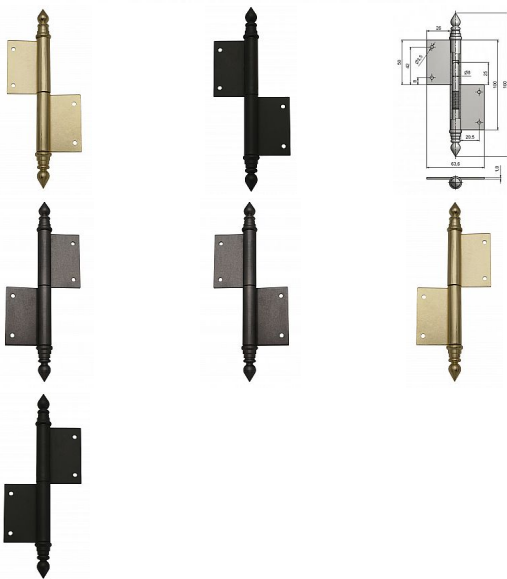

# Závěs okenný 100 UR14

» ZÁVESY, PÁNTY » OKENNÉ » Zadlabacie

Kód produktu

MP05030-0220

Závěs s ozdobným zakončením čepu. Používá se jako nosný závěs pro otočné spojení okenního křídla s rámem.

Dostupnost na hlavním sklade:

## Popis

Průměr pantu (vnější) 11,6 mm Únosnost / ks (v kg)  
20.00 Typ závěsu Kompletní závěs Ukončení  
výrobku Ozdob.věžička se špičkou (UR14) Materiál  
výrobku (převažující) Ocel Uchycení závěsu K  
zadlabání Český výrobek Ano