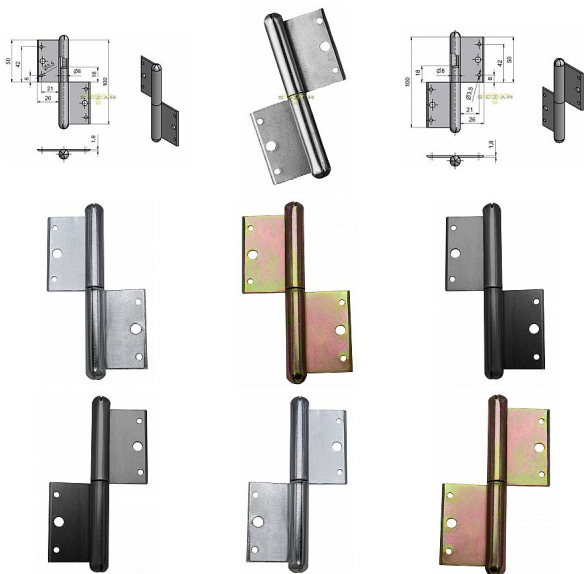

Závěs okenný 100

» ZÁVESY, PÁNTY » OKENNÉ » Zadlabacie

Kód produktu

MP05030-0180

Použití: Nosný závěs pro otočné spojení okenního křídla s rámem.

Dostupnost na hlavním sklade:

viac ako 200 ks

Dostupné množstvo u dodávateľa:

momentálne nedostupné

Popis

Průměr pantu (vnější) 11,6 mm Únosnost / ks (v kg)

12.00 Typ závěsu Kompletní závěs Ukončení

výrobku Bez ozdoby Materiál výrobku (převažující)

Ocel Český výrobek Ano