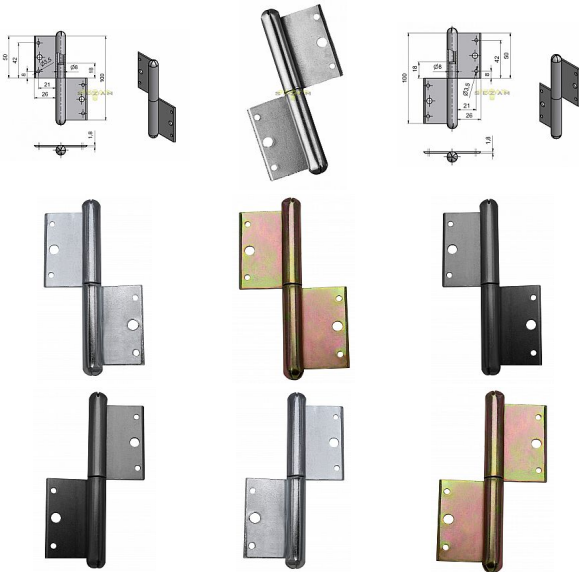

Závěs okenný 100

» ZÁVESY, PÁNTY » OKENNÉ » Zadlabacie

Kód produktu

MP05030-0180

Použití: Nosný závěs pro otočné spojení okenního křídla s rámem.

Dostupnost na hlavním sklade:

viac ako 200 ks

Dostupné množstvo u dodávateľa:

momentálne nedostupné

Popis

Průměr pantu (vnější) 11,6 mm Únosnost / ks (v kg)
12.00 Typ závěsu Kompletní závěs Ukončení
výrobku Bez ozdoby Materiál výrobku (převažující)
Ocel Český výrobek Ano