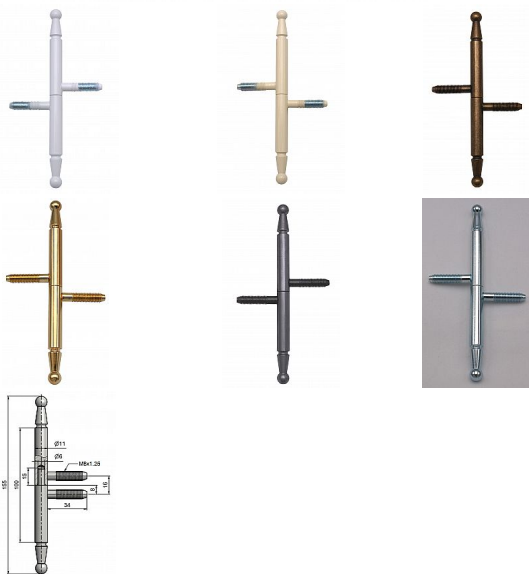

Závěs okenný 11x100 UR01 9086

» ZÁVESY, PÁNTY » OKENNÉ » Skrutkovacie

Kód produktu

MP05030-6820

Okenní závěs k zašroubování s ozdobným ukončením čepu. Především svým štíhlým vzhledem je ideální pro rekonstrukce stylových historických budov - alternativa k závěsu 13x100 (kód 9080). Stejným typem pantu můžete sladit okna i dveře. (dveřní závěs kód 9090).

Dostupnost na hlavním sklade:

u dodávatele

Dostupné množství u dodávatele:

momentálně nedostupné

Popis

Průměr pantu (vnější) 11 mm Únosnost / ks (v kg) 15.00 Typ závěsu Kompletní závěs Orientace dveří nebo okna Pro pravé i levé okno (rám) Ukončení výrobku Ozdob.pěšec (UR01) Materiál výrobku (převažující) Ocel Uchycení závěsu K zašroubování Průměr závitu svorníku(ů) M8 Český výrobek Ano