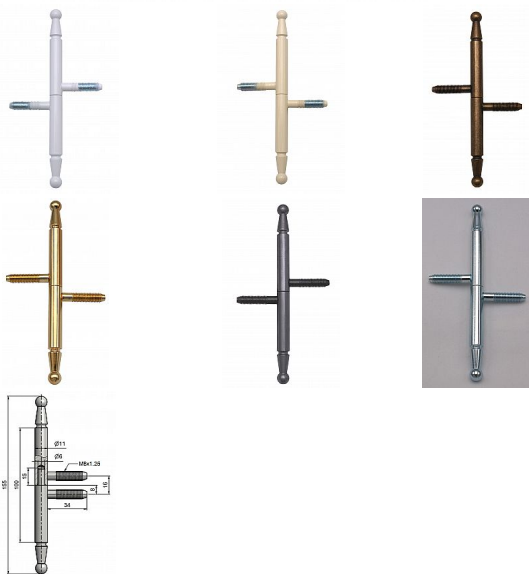

# Závěs okenný 11x100 UR01 9086

» ZÁVESY, PÁNTY » OKENNÉ » Skrutkovacie

Kód produktu

MP05030-6820

Okenní závěs k zašroubování s ozdobným ukončením čepu. Především svým štíhlým vzhledem je ideální pro rekonstrukce stylových historických budov - alternativa k závěsu 13x100 ( kód 9080). Stejným typem pantu můžete sladit okna i dveře. (dveřní závěs kód 9090).

## Popis

Průměr pantu (vnější) 11 mm Únosnost / ks (v kg) 15.00 Typ závěsu Kompletní závěs Orientace dveří nebo okna Pro pravé i levé okno (rám) Ukončení výrobku Ozdob.pěšec (UR01) Materiál výrobku (převažující) Ocel Uchycení závěsu K zašroubování Průměr závitu svorníku(ů) M8 Český výrobek Ano