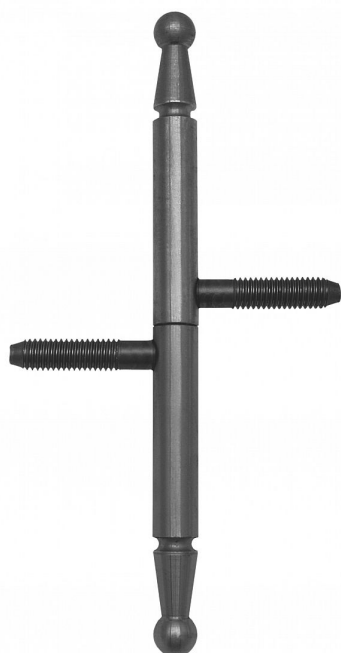

Závěs okenný 11x100 UR01 9086

» ZÁVESY, PÁNTY » OKENNÉ » Skrutkovacie

Kód produktu

MP05030-6820

Okenní závěs k zašroubování s ozdobným ukončením čepu. Především svým štíhlým vzhledem je ideální pro rekonstrukce stylových historických budov - alternativa k závěsu 13x100 (kód 9080). Stejným typem pantu můžete sladit okna i dveře. (dveřní závěs kód 9090).

Dostupnost na hlavním sklade:

u dodávatele

Dostupné množství u dodávatele:

momentálně nedostupné

Popis

Průměr pantu (vnější) 11 mm Únosnost / ks (v kg) 15.00 Typ závěsu Kompletní závěs Orientace dveří nebo okna Pro pravé i levé okno (rám) Ukončení výrobku Ozdob.pěšec (UR01) Materiál výrobku (převažující) Ocel Uchycení závěsu K zašroubování Průměr závitu svorníku(ů) M8 Český výrobek Ano