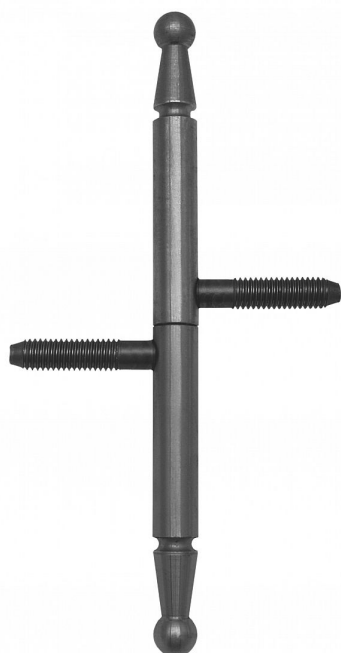

# Závěs okenný 11x100 UR01 9086

» ZÁVESY, PÁNTY » OKENNÉ » Skrutkovacie

Kód produktu

MP05030-6820

Okenní závěs k zašroubování s ozdobným ukončením čepu. Především svým štíhlým vzhledem je ideální pro rekonstrukce stylových historických budov - alternativa k závěsu 13x100 ( kód 9080). Stejným typem pantu můžete sladit okna i dveře. (dveřní závěs kód 9090).

## Popis

Průměr pantu (vnější) 11 mm Únosnost / ks (v kg) 15.00 Typ závěsu Kompletní závěs Orientace dveří nebo okna Pro pravé i levé okno (rám) Ukončení výrobku Ozdob.pěšec (UR01) Materiál výrobku (převažující) Ocel Uchycení závěsu K zašroubování Průměr závitu svorníku(ů) M8 Český výrobek Ano