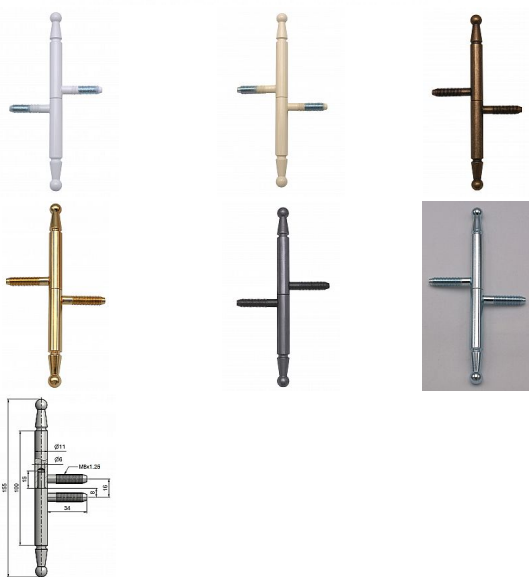

# Závěs okenný 11x100 UR01 9086

» ZÁVESY, PÁNTY » OKENNÉ » Skrutkovacie

Kód produktu

MP05030-6820

Okenní závěs k zašroubování s ozdobným ukončením čepu. Především svým štíhlým vzhledem je ideální pro rekonstrukce stylových historických budov - alternativa k závěsu 13x100 ( kód 9080). Stejným typem pantu můžete sladit okna i dveře. (dveřní závěs kód 9090).

## Popis

Průměr pantu (vnější) 11 mm Únosnost / ks (v kg) 15.00 Typ závěsu Kompletní závěs Orientace dveří nebo okna Pro pravé i levé okno (rám) Ukončení výrobku Ozdob.pěšec (UR01) Materiál výrobku (převažující) Ocel Uchycení závěsu K zašroubování Průměr závitu svorníku(ů) M8 Český výrobek Ano