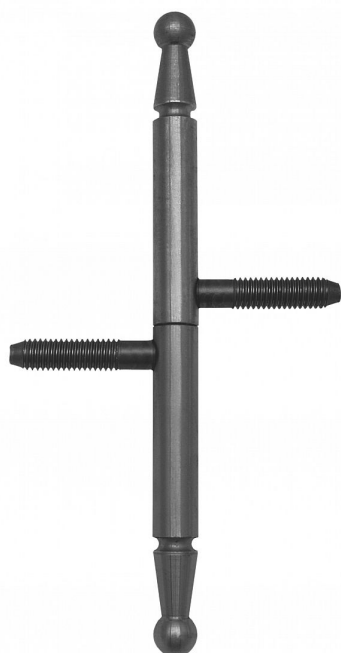

Závěs okenný 11x100 UR01 9086

» ZÁVESY, PÁNTY » OKENNÉ » Skrutkovacie

Kód produktu

MP05030-6820

Okenní závěs k zašroubování s ozdobným ukončením čepu. Především svým štíhlým vzhledem je ideální pro rekonstrukce stylových historických budov - alternativa k závěsu 13x100 (kód 9080). Stejným typem pantu můžete sladit okna i dveře. (dveřní závěs kód 9090).

Dostupnost na hlavním sklade:

u dodávatele

Dostupné množství u dodávatele:

momentálně nedostupné

Popis

Průměr pantu (vnější) 11 mm Únosnost / ks (v kg) 15.00 Typ závěsu Kompletní závěs Orientace dveří nebo okna Pro pravé i levé okno (rám) Ukončení výrobku Ozdob.pěšec (UR01) Materiál výrobku (převažující) Ocel Uchytení závěsu K zašroubování Průměr závitu svorníku(ů) M8 Český výrobek Ano