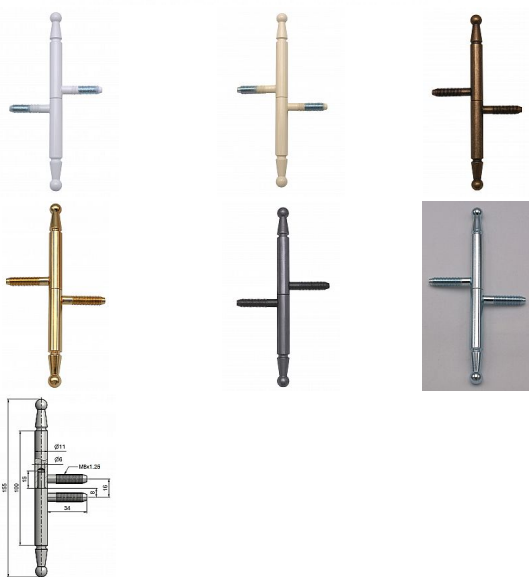

Závěs okenný 11x100 UR01 9086

» ZÁVESY, PÁNTY » OKENNÉ » Skrutkovacie

Kód produktu

MP05030-6820

Okenní závěs k zašroubování s ozdobným ukončením čepu. Především svým štíhlým vzhledem je ideální pro rekonstrukce stylových historických budov - alternativa k závěsu 13x100 (kód 9080). Stejným typem pantu můžete sladit okna i dveře. (dveřní závěs kód 9090).

Dostupnost na hlavním sklade:

u dodávatele

Dostupné množství u dodávatele:

momentálně nedostupné

Popis

Průměr pantu (vnější) 11 mm Únosnost / ks (v kg) 15.00 Typ závěsu Kompletní závěs Orientace dveří nebo okna Pro pravé i levé okno (rám) Ukončení výrobku Ozdob.pěšec (UR01) Materiál výrobku (převažující) Ocel Uchytení závěsu K zašroubování Průměr závitu svorníku(ů) M8 Český výrobek Ano