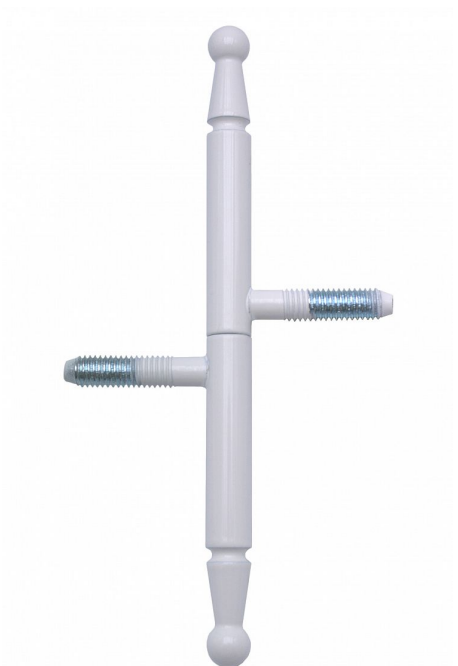

Záves okenný 11x100 UR01 LAK 9086 RAL9010

» ZÁVESY, PÁNTY » OKENNÉ » Skrutkovacie

Dodávateľské číslo	908633C0
Kód produktu	05030-6830
Balení	50 Ks

Okenní záves k zašroubování s ozdobným ukončením čepu. Především svým štíhlým vzhledem je ideální pro rekonstrukce stylových historických budov - alternativa k závesu 13x100 (kód 9080). Stejným typem pantu můžete sladit okna i dveře. (dveřní záves kód 9090).

Dostupnosť na hlavnom sklade: u dodávateľa
Dostupné množstvo u dodávateľa: sklad dodávateľa

Popis

Průměr pantu (vnější) 11 mm Únosnost / ks (v kg) 15.00 Typ závěsu Kompletní záves Orientace dveří nebo okna Pro pravé i levé okno (rám) Ukončení výrobku Ozdob.pěšec (UR01) Materiál výrobku (převažující) Ocel Uchycení závěsu K zašroubování Průměr závitu svorníku(ů) M8 Český výrobek Ano

Parametry

Farba	Bílá
-------	------