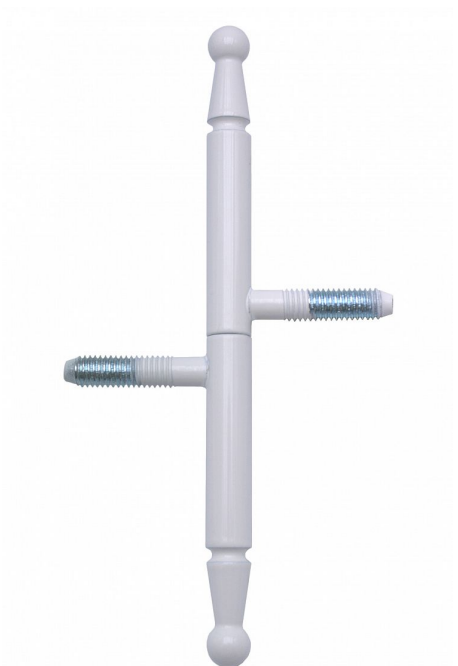

# Závěs okenný 11x100 UR01 LAK 9086 RAL9010

» ZÁVESY, PÁNTY » OKENNÉ » Skrutkovacie

Dodávateľské číslo	908633C0
Kód produktu	05030-6830
Balení	50 Ks

Okenní závěs k zašroubování s ozdobným ukončením čepu. Především svým štíhlým vzhledem je ideální pro rekonstrukce stylových historických budov - alternativa k závěsu 13x100 ( kód 9080). Stejným typem pantu můžete sladit okna i dveře. (dveřní závěs kód 9090).

## Popis

Průměr pantu (vnější) 11 mm Únosnost / ks (v kg) 15.00 Typ závěsu Kompletní závěs Orientace dveří nebo okna Pro pravé i levé okno (rám) Ukončení výrobku Ozdob.pěšec (UR01) Materiál výrobku (převažující) Ocel Uchycení závěsu K zašroubování Průměr závitu svorníku(ů) M8 Český výrobek Ano

## Parametry

Farba	Bílá
-------	------