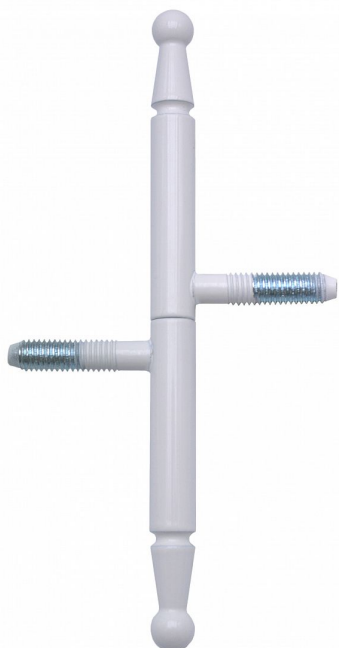

Závěs okenný 11x100 UR01 LAK 9086 RAL9010

» ZÁVESY, PÁNTY » OKENNÉ » Skrutkovacie

Dodávateľské číslo	908633C0
Kód produktu	05030-6830
Balení	50 Ks

Okenní závěs k zašroubování s ozdobným ukončením čepu. Především svým štíhlým vzhledem je ideální pro rekonstrukce stylových historických budov - alternativa k závěsu 13x100 (kód 9080). Stejným typem pantu můžete sladit okna i dveře. (dveřní závěs kód 9090).

Dostupnosť na hlavnom sklade: u dodávateľa
Dostupné množstvo u dodávateľa: sklad dodávateľa

Popis

Průměr pantu (vnější) 11 mm Únosnost / ks (v kg) 15.00 Typ závěsu Kompletní závěs Orientace dveří nebo okna Pro pravé i levé okno (rám) Ukončení výrobku Ozdob.pěšec (UR01) Materiál výrobku (převažující) Ocel Uchycení závěsu K zašroubování Průměr závitu svorníku(ů) M8 Český výrobek Ano

Parametry

Farba	Bílá
-------	------