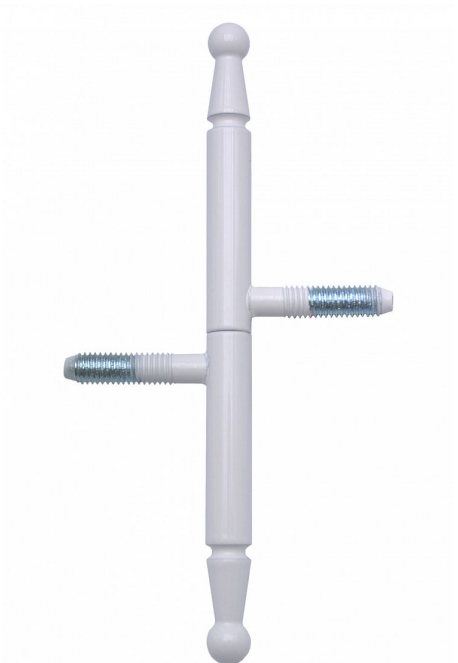

# Záves okenný 11x100 UR01 LAK 9086 RAL9010

» ZÁVESY, PÁNTY » OKENNÉ » Skrutkovacie

|                    |            |
|--------------------|------------|
| Dodávateľské číslo | 908633C0   |
| Kód produktu       | 05030-6830 |
| Balení             | 50 Ks      |

Okenní záves k zašroubování s ozdobným ukončením čepu. Především svým štíhlým vzhledem je ideální pro rekonstrukce stylových historických budov - alternativa k závesu 13x100 ( kód 9080). Stejným typem pantu můžete sladit okna i dveře. (dveřní záves kód 9090).

## Popis

Průměr pantu (vnější) 11 mm Únosnost / ks (v kg) 15.00 Typ závěsu Kompletní záves Orientace dveří nebo okna Pro pravé i levé okno (rám) Ukončení výrobku Ozdob.pěšec (UR01) Materiál výrobku (převažující) Ocel Uchycení závěsu K zašroubování Průměr závitu svorníku(ů) M8 Český výrobek Ano