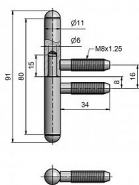

# Závěs okenný 11x80 UR25 9120 surový

» ZÁVESY, PÁNTY » OKENNÉ » Skrutkovacie

Dodávateľské číslo	91202000
Kód produktu	05030-7500
Balení	50 Ks

Okenní závěs k zašroubování s půlkulatým ukončením čepu UR25. Ideální pro rekonstrukce stylových budov. (povrchové úpravy dle dohody na zakázku)

## Popis

Katalogové číslo 9120 Průměr pantu (vnější) 11 mm  
Únosnost / ks (v kg) 15.00 Typ závěsu Kompletní  
závěs Orientace dveří nebo okna Pro pravé i levé  
okno (rám) Ukončení výrobku Půlkulaté (UR25)  
Materiál výrobku (převažující) Ocel Uchycení závěsu  
K zašroubování Průměr závitu svorníku(ů) M8 Český  
výrobek Ano