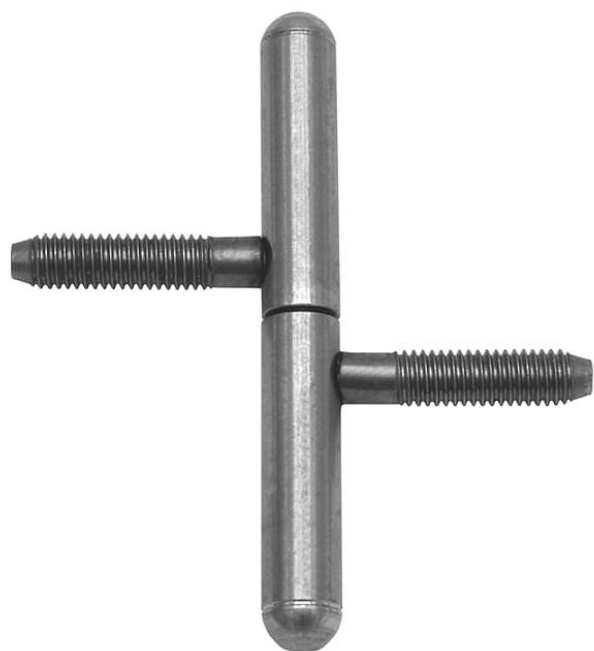

# Závěs okenný 11x80 UR25 9120 surový

» ZÁVESY, PÁNTY » OKENNÉ » Skrutkovacie

Dodávateľské číslo	91202000
Kód produktu	05030-7500
Balení	50 Ks

Okenní závěs k zašroubování s půlkulatým ukončením čepu UR25. Ideální pro rekonstrukce stylových budov. (povrchové úpravy dle dohody na zakázku)

## Popis

Katalogové číslo 9120 Průměr pantu (vnější) 11 mm  
Únosnost / ks (v kg) 15.00 Typ závěsu Kompletní  
závěs Orientace dveří nebo okna Pro pravé i levé  
okno (rám) Ukončení výrobku Půlkulaté (UR25)  
Materiál výrobku (převažující) Ocel Uchycení závěsu  
K zašroubování Průměr závitu svorníku(ů) M8 Český  
výrobek Ano