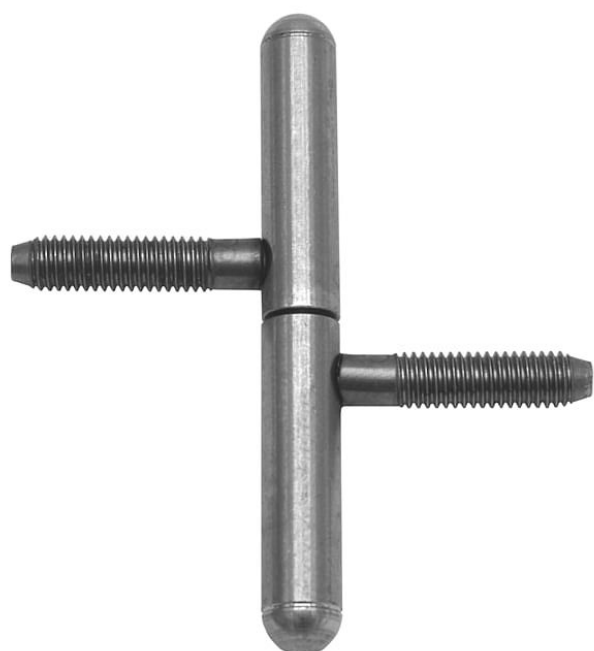

# Závěs okenný 11x80 UR25 9120 surový

» ZÁVESY, PÁNTY » OKENNÉ » Skrutkovacie

Dodávateľské číslo	91202000
Kód produktu	05030-7500
Balení	50 Ks

Okenní závěs k zašroubování s půlkulatým ukončením čepu UR25. Ideální pro rekonstrukce stylových budov. (povrchové úpravy dle dohody na zakázku)

## Popis

Katalogové číslo 9120 Průměr pantu (vnější) 11 mm  
Únosnost / ks (v kg) 15.00 Typ závěsu Kompletní  
závěs Orientace dveří nebo okna Pro pravé i levé  
okno (rám) Ukončení výrobku Půlkulaté (UR25)  
Materiál výrobku (převažující) Ocel Uchycení závěsu  
K zašroubování Průměr závitu svorníku(ů) M8 Český  
výrobek Ano