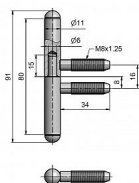

# Závěs okenný 11x80 UR25 9120 surový

» ZÁVESY, PÁNTY » OKENNÉ » Skrutkovacie

Dodávateľské číslo	91202000
Kód produktu	05030-7500
Balení	50 Ks

Okenní závěs k zašroubování s půlkulatým ukončením čepu UR25. Ideální pro rekonstrukce stylových budov. (povrchové úpravy dle dohody na zakázku)

## Popis

Katalogové číslo 9120 Průměr pantu (vnější) 11 mm  
Únosnost / ks (v kg) 15.00 Typ závěsu Kompletní  
závěs Orientace dveří nebo okna Pro pravé i levé  
okno (rám) Ukončení výrobku Půlkulaté (UR25)  
Materiál výrobku (převažující) Ocel Uchycení závěsu  
K zašroubování Průměr závitu svorníku(ů) M8 Český  
výrobek Ano