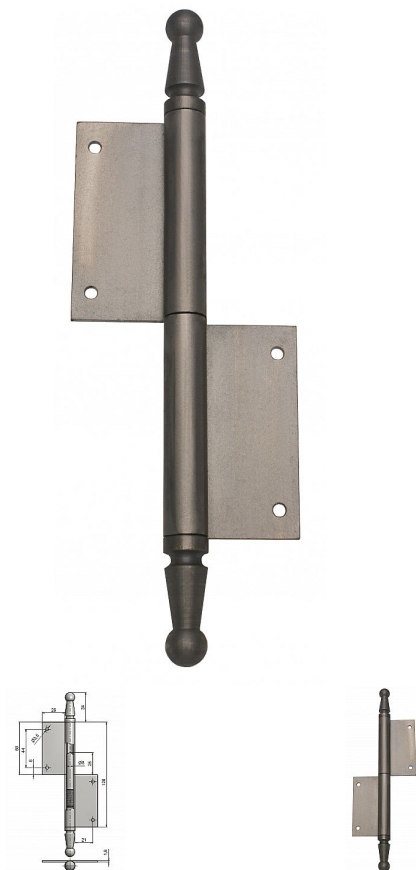

# Závěs okenný 120 UR01

» ZÁVESY, PÁNTY » OKENNÉ » Zadlabacie

Kód produktu

MP05030-0330

Závěs s ozdobným zakončením čepu. Používá se jako nosný závěs pro otočné spojení okenního křídla s rámem.

Průměr pantu (vnější) 11,6 mm

Únosnost / ks (v kg) 20.00

Typ závěsu Kompletní závěs

Ukončení výrobku Ozdob.pěšec (UR01)

Materiál výrobku (převažující) Ocel

Uchycení závěsu K zadlabání

Český výrobek Ano

Dostupnost na hlavním skladě:

u dodávatele