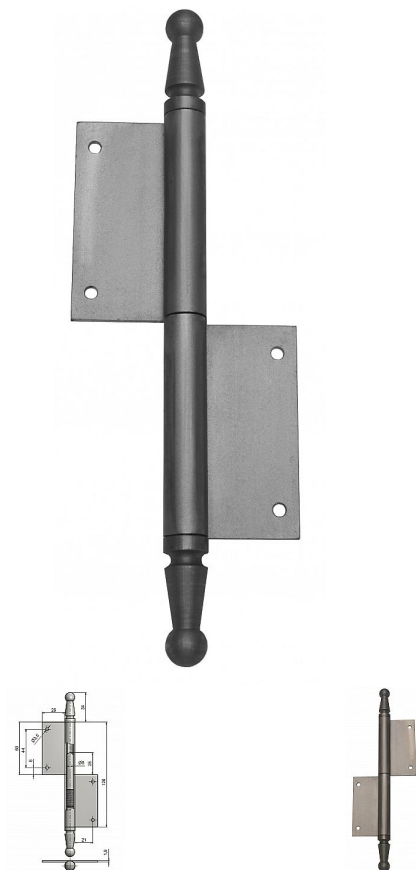

# Závěs okenný 120 UR01

» ZÁVESY, PÁNTY » OKENNÉ » Zadlabacie

Kód produktu

MP05030-0330

Závěs s ozdobným zakončením čepu. Používá se jako nosný závěs pro otočné spojení okenního křídla s rámem.

Průměr pantu (vnější) 11,6 mm

Únosnost / ks (v kg) 20.00

Typ závěsu Kompletní závěs

Ukončení výrobku Ozdob.pěšec (UR01)

Materiál výrobku (převažující) Ocel

Uchycení závěsu K zadlabání

Český výrobek Ano

Dostupnost na hlavním sklade:

u dodávatele