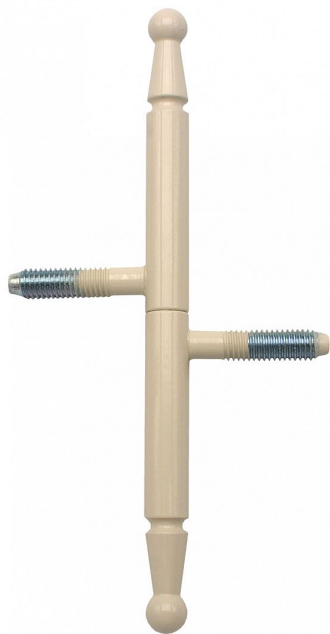

Závěs okenný 13x100 UR 01 LAK BÍLÝ RAL1013 9080 33B0

» ZÁVESY, PÁNTY » OKENNÉ » Skrutkovacie

Popis

Průměr pantu (vnější) 13 mm Únosnost / ks (v kg)
15.00 Typ závěsu Kompletní závěs Orientace dveří
nebo okna Pro pravé i levé okno (rám) Ukončení
výrobku Ozdob.pěšec (UR01) Materiál výrobku
(převažující) Ocel Uchycení závěsu K zašroubování
Průměr závitu svorníku(ů) M8 Český výrobek Ano

| | |
|--------------------|------------|
| Dodávateľské číslo | 908033B0 |
| Kód produktu | 05030-6920 |
| Balení | 50 Ks |

Závěs s ozdobným zakončením čepu. Používá se jako nosný závěs okenních křídel. Stejným typem můžete sladit panty oken i dveří (dveřní závěs viz související produkty)