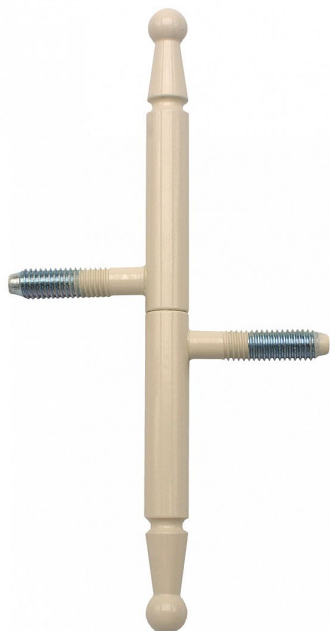

Závěs okenný 13x100 UR 01 LAK BÍLÝ RAL1013 9080 33B0

» ZÁVESY, PÁNTY » OKENNÉ » Skrutkovacie

Popis

Průměr pantu (vnější) 13 mm Únosnost / ks (v kg) 15.00 Typ závěsu Kompletní závěs Orientace dveří nebo okna Pro pravé i levé okno (rám) Ukončení výrobku Ozdob.pěšec (UR01) Materiál výrobku (převažující) Ocel Uchycení závěsu K zašroubování Průměr závitu svorníku(ů) M8 Český výrobek Ano

Dodávateľské číslo	908033B0
Kód produktu	05030-6920
Balení	50 Ks

Závěs s ozdobným zakončením čepu. Používá se jako nosný závěs okenních křidel. Stejným typem můžete sladit panty oken i dveří (dveřní závěs viz související produkty)