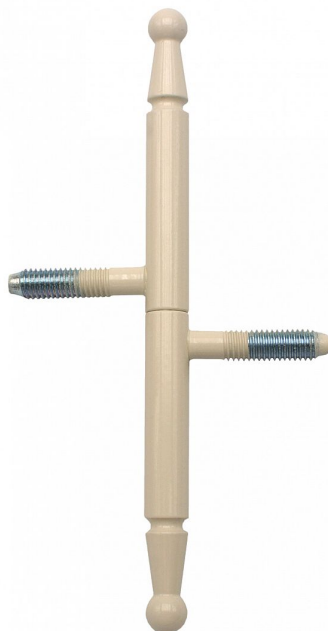

Závěs okenný 13x100 UR 01 LAK BIELÝ RAL1013 9080 33B0

» ZÁVESY, PÁNTY » OKENNÉ » Skrutkovacie

Popis

Průměr pantu (vnější) 13 mm Únosnost / ks (v kg) 15.00 Typ závěsu Kompletní závěs Orientace dveří nebo okna Pro pravé i levé okno (rám) Ukončení výrobku Ozdob.pěšec (UR01) Materiál výrobku (převažující) Ocel Uchycení závěsu K zašroubování Průměr závitu svorníku(ů) M8 Český výrobek Ano

Dodávateľské číslo	908033B0
Kód produktu	05030-6920
Balení	50 Ks

Závěs s ozdobným zakončením čepu. Používá se jako nosný závěs okenních křidel. Stejným typem můžete sladit panty oken i dveří (dveřní závěs viz související produkty)