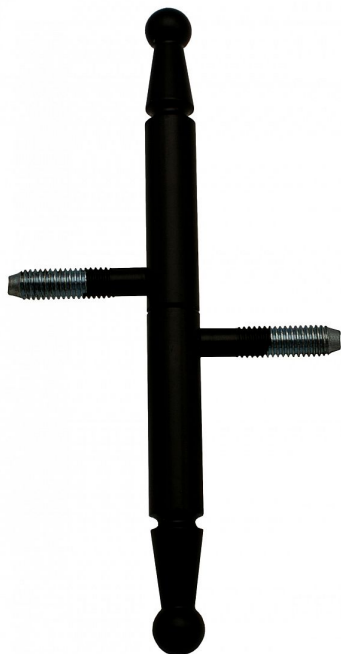

Závěs okenný 13x100 UR 01 LAK ČIERNY RAL 9005 9080 3340

» ZÁVESY, PÁNTY » OKENNÉ » Skrutkovacie

Popis

Průměr pantu (vnější) 13 mm Únosnost / ks (v kg)
15.00 Typ závěsu Kompletní závěs Orientace dveří
nebo okna Pro pravé i levé okno (rám) Ukončení
výrobku Ozdob.pěšec (UR01) Materiál výrobku
(převažující) Ocel Uchycení závěsu K zašroubování
Průměr závitu svorníku(ů) M8 Český výrobek Ano

Dodávateľské číslo	90803340
Kód produktu	05030-6922
Balení	50 Ks

Závěs s ozdobným zakončením čepu. Používá se jako nosný závěs okenních křidel. Stejným typem můžete sladit panty oken i dveří (dveřní závěs viz související produkty)