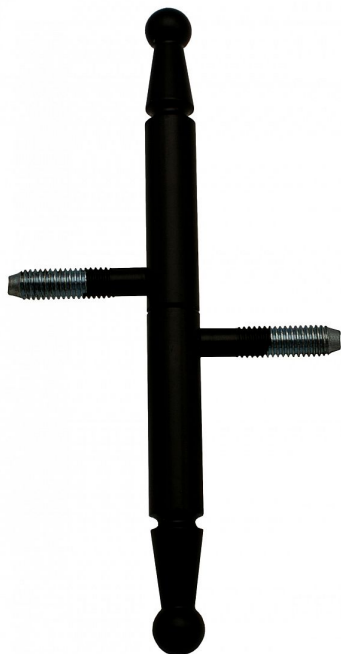

Závěs okenný 13x100 UR 01 LAK ČIERNY RAL 9005 9080 3340

» ZÁVESY, PÁNTY » OKENNÉ » Skrutkovacie

Popis

Průměr pantu (vnější) 13 mm Únosnost / ks (v kg)
15.00 Typ závěsu Kompletní závěs Orientace dveří
nebo okna Pro pravé i levé okno (rám) Ukončení
výrobku Ozdob.pěšec (UR01) Materiál výrobku
(převažující) Ocel Uchycení závěsu K zašroubování
Průměr závitu svorníku(ů) M8 Český výrobek Ano

Dodávateľské číslo	90803340
Kód produktu	05030-6922
Balení	50 Ks

Závěs s ozdobným zakončením čepu. Používá se jako nosný závěs okenních křídel. Stejným typem můžete sladit panty oken i dveří (dveřní závěs viz související produkty)