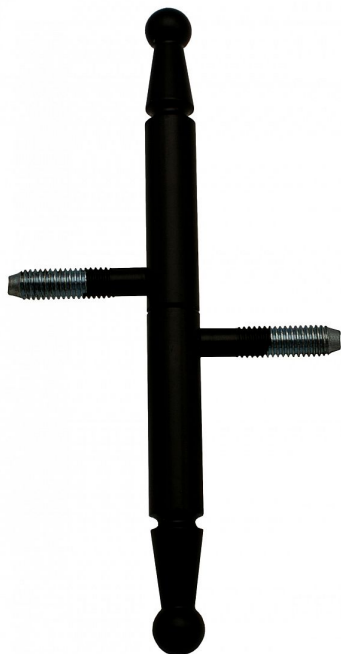

# Závěs okenný 13x100 UR 01 LAK ČIERNY RAL 9005 9080 3340

» ZÁVESY, PÁNTY » OKENNÉ » Skrutkovacie

## Popis

Průměr pantu (vnější) 13 mm Únosnost / ks (v kg)  
15.00 Typ závěsu Kompletní závěs Orientace dveří  
nebo okna Pro pravé i levé okno (rám) Ukončení  
výrobku Ozdob.pěšec (UR01) Materiál výrobku  
(převažující) Ocel Uchycení závěsu K zašroubování  
Průměr závitu svorníku(ů) M8 Český výrobek Ano

Dodávateľské číslo	90803340
Kód produktu	05030-6922
Balení	50 Ks

Závěs s ozdobným zakončením čepu. Používá se jako nosný závěs okenních křidel. Stejným typem můžete sladit panty oken i dveří (dveřní závěs viz související produkty)

## Parametry

Farba	Černá
-------	-------