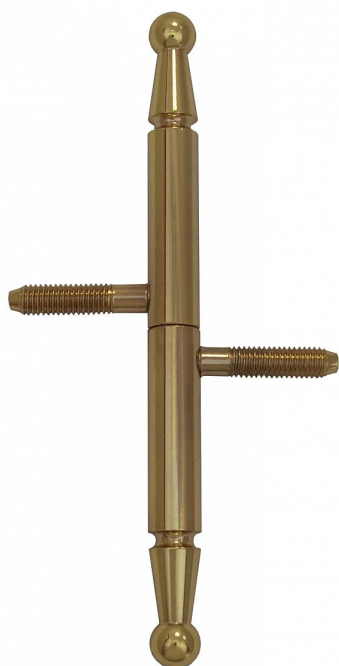

Závěs okenný 13x100 UR 01 PMS pomosadz 9080

» ZÁVESY, PÁNTY » OKENNÉ » Skrutkovacie

Popis

Průměr pantu (vnější) 13 mm Únosnost / ks (v kg) 15.00 Typ závěsu Kompletní závěs Orientace dveří nebo okna Pro pravé i levé okno (rám) Ukončení výrobku Ozdob.pěšec (UR01) Materiál výrobku (převažující) Ocel Uchycení závěsu K zašroubování Průměr závitu svorníku(ů) M8 Český výrobek Ano

| | |
|--------------------|------------|
| Dodavatelské číslo | 90802800 |
| Kód produktu | 05030-6890 |
| Balení | 50 Ks |

Závěs s ozdobným zakončením čepu. Používá se jako nosný závěs okenních křídel. Stejným typem můžete sladit panty oken i dveří (dveřní závěs viz související produkty)