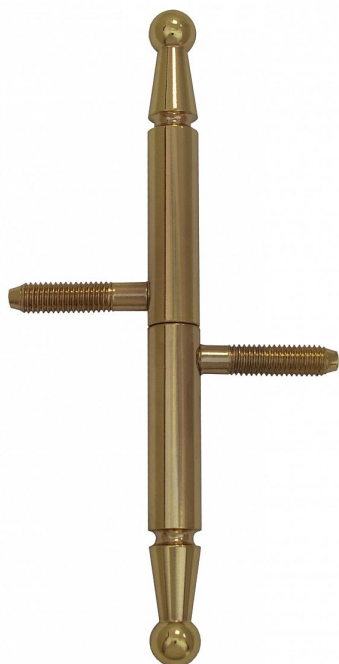

Závěs okenný 13x100 UR 01 PMS pomosadz 9080

» ZÁVESY, PÁNTY » OKENNÉ » Skrutkovacie

Popis

Průměr pantu (vnější) 13 mm Únosnost / ks (v kg) 15.00 Typ závěsu Kompletní závěs Orientace dveří nebo okna Pro pravé i levé okno (rám) Ukončení výrobku Ozdob.pěšec (UR01) Materiál výrobku (převažující) Ocel Uchycení závěsu K zašroubování Průměr závitu svorníku(ů) M8 Český výrobek Ano

Dodavatelské číslo	90802800
Kód produktu	05030-6890
Balení	50 Ks

Závěs s ozdobným zakončením čepu. Používá se jako nosný závěs okenních křídel. Stejným typem můžete sladit panty oken i dveří (dveřní závěs viz související produkty)