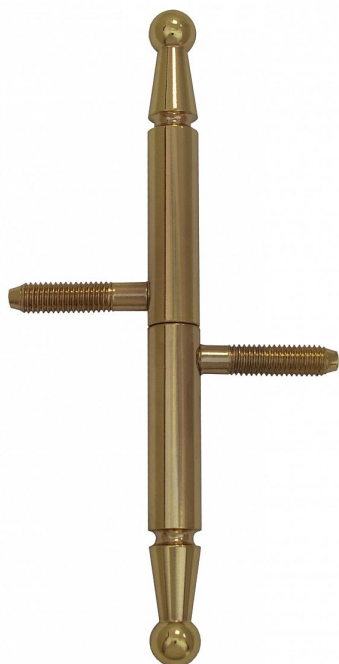

Závěs okenný 13x100 UR 01 PMS pomosadz 9080

» ZÁVESY, PÁNTY » OKENNÉ » Skrutkovacie

Dodávateľské číslo	90802800
Kód produktu	05030-6890
Balení	50 Ks

Závěs s ozdobným zakončením čepu. Používá se jako nosný závěs okenních křídel. Stejným typem můžete sladit panty oken i dveří (dveřní závěs viz související produkty)

Dostupnosť na hlavnom sklade: u dodávateľa
Dostupné množstvo u dodávateľa: sklad dodávateľa

Popis

Průměr pantu (vnější) 13 mm Únosnost / ks (v kg) 15.00 Typ závěsu Kompletní závěs Orientace dveří nebo okna Pro pravé i levé okno (rám) Ukončení výrobku Ozdob.pěšec (UR01) Materiál výrobku (převažující) Ocel Uchycení závěsu K zašroubování Průměr závitu svorníku(ů) M8 Český výrobek Ano

Parametry

Farba	Mosaz lesk
-------	------------