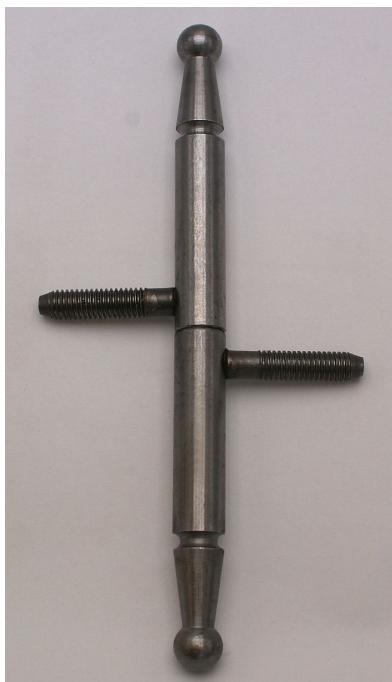

Závěs okenný 13x100 UR 01 surový 9080

» ZÁVESY, PÁNTY » OKENNÉ » Skrutkovacie

Dodávateľské číslo	90802000
Kód produktu	05030-6870
Balení	50 Ks

Závěs s ozdobným zakončením čepu. Používá se jako nosný závěs okenních křídel. Stejným typem můžete sladit panty oken i dveří (dveřní závěs viz související produkty)

Dostupnosť na hlavnom sklade: u dodávateľa
Dostupné množstvo u dodávateľa: sklad dodávateľa

Popis

Průměr pantu (vnější) 13 mm Únosnost / ks (v kg) 15.00
Typ závěsu Kompletní závěs Orientace dveří nebo okna Pro pravé i levé okno (rám) Ukončení výrobku Ozdob.pěšec (UR01) Materiál výrobku (převažující) Ocel Uchycení závěsu K zašroubování Průměr závitu svorníku(ů) M8 Český výrobek Ano