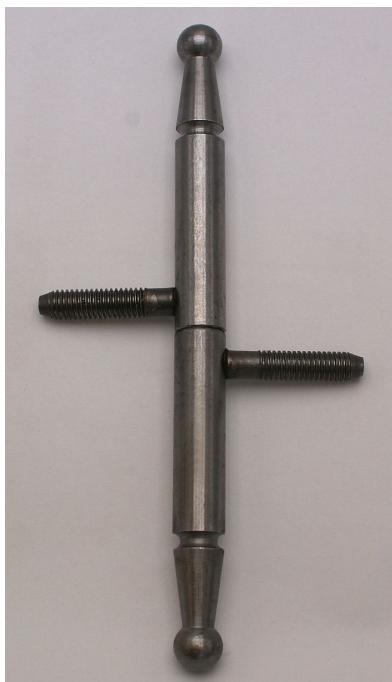

Závěs okenný 13x100 UR 01 surový 9080

» ZÁVESY, PÁNTY » OKENNÉ » Skrutkovacie

Dodávateľské číslo	90802000
Kód produktu	05030-6870
Balení	50 Ks

Závěs s ozdobným zakončením čepu. Používá se jako nosný závěs okenních křídel. Stejným typem můžete sladit panty oken i dveří (dveřní závěs viz související produkty)

Dostupnosť na hlavnom sklade: u dodávateľa
Dostupné množstvo u dodávateľa: sklad dodávateľa

Popis

Průměr pantu (vnější) 13 mm Únosnost / ks (v kg) 15.00 Typ závěsu Kompletní závěs Orientace dveří nebo okna Pro pravé i levé okno (rám) Ukončení výrobku Ozdob.pěšec (UR01) Materiál výrobku (převažující) Ocel Uchycení závěsu K zašroubování Průměr závitu svorníku(ů) M8 Český výrobek Ano