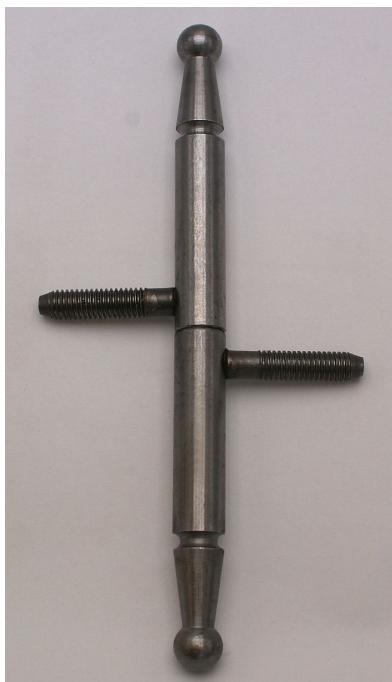

# Závěs okenný 13x100 UR 01 surový 9080

» ZÁVESY, PÁNTY » OKENNÉ » Skrutkovacie

Dodávateľské číslo	90802000
Kód produktu	05030-6870
Balení	50 Ks

Závěs s ozdobným zakončením čepu. Používá se jako nosný závěs okenních křídel. Stejným typem můžete sladit panty oken i dveří (dveřní závěs viz související produkty)

## Popis

Průměr pantu (vnější) 13 mm Únosnost / ks (v kg) 15.00 Typ závěsu Kompletní závěs Orientace dveří nebo okna Pro pravé i levé okno (rám) Ukončení výrobku Ozdob.pěšec (UR01) Materiál výrobku (převažující) Ocel Uchycení závěsu K zašroubování Průměr závitu svorníku(ů) M8 Český výrobek Ano