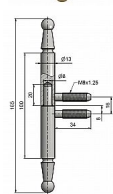

Závěs okenný 13x100 UR01 9080

» ZÁVESY, PÁNTY » OKENNÉ » Skrutkovacie

Kód produktu

MP05030-6860

Závěs s ozdobným zakončením čepu. Používá se jako nosný závěs okenních křídel. Stejným typem můžete sladit panty oken i dveří (dveřní závěs viz související produkty)

Dostupnost na hlavnom sklade:

u dodávateľa

Dostupné množstvo u dodávateľa:

momentálne nedostupné

Záves okenný 13x100 UR01 9080

» ZÁVESY, PÁNTY » OKENNÉ » Skrutkovacie

Popis

Průměr pantu (vnější) 13 mm Únosnost / ks (v kg)
15.00 Typ závěsu Kompletní závěs Orientace dveří
nebo okna Pro pravé i levé okno (rám) Ukončení
výrobku Ozdob.pěšec (UR01) Materiál výrobku
(převažující) Ocel Uchycení závěsu K zašroubování
Průměr závitu svorníku(ů) M8 Český výrobek Ano