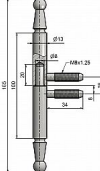

Závěs okenný 13x100 UR01 9080

» ZÁVESY, PÁNTY » OKENNÉ » Skrutkovacie

Kód produktu

MP05030-6860

Závěs s ozdobným zakončením čepu. Používá se jako nosný závěs okenních křídel. Stejným typem můžete sladit panty oken i dveří (dveřní závěs viz související produkty)

Dostupnost na hlavním sklade:

u dodávatele

Dostupné množství u dodávatele:

momentálně nedostupné