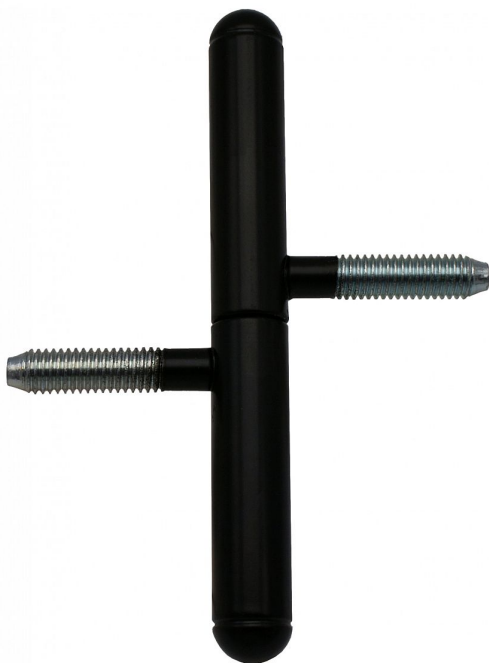

# Závěs okenný 13x100 UR25 černý lak. 9081 3340 RAL9005

» ZÁVESY, PÁNTY » OKENNÉ » Skrutkovacie

## Popis

Průměr pantu (vnější) 13 mm Únosnost / ks (v kg) 15.00 Typ závěsu Kompletní závěs Orientace dveří nebo okna Pro pravé i levé okno (rám) Ukončení výrobku Půlkulaté (UR25) Materiál výrobku (převažující) Ocel Uchycení závěsu K zašroubování Průměr závitu svorníku(ů) M8 Český výrobek Ano

Dodávateľské číslo	90813340
Kód produktu	05030-6952
Balení	50 Ks

Závěs s ozdobným zakončením čepu. Používá se jako nosný závěs okenních křídél.

Dostupnosť na hlavnom sklade: u dodávateľa  
Dostupné množstvo u dodávateľa: sklad dodávateľa

## Parametry

Farba	Černá
-------	-------