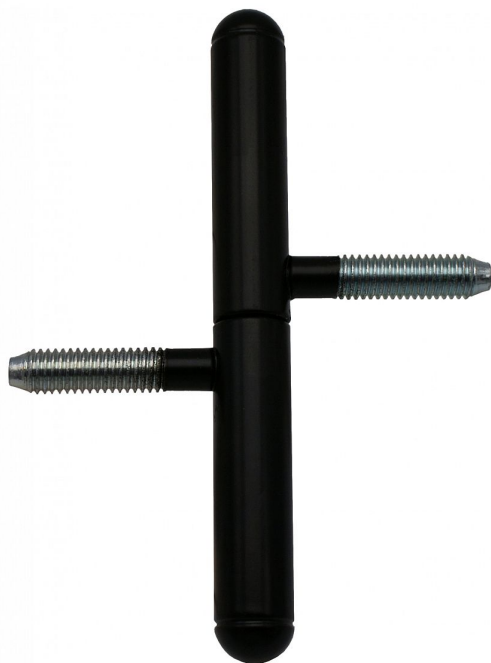

Závěs okenný 13x100 UR25 černý lak. 9081 3340 RAL9005

» ZÁVESY, PÁNTY » OKENNÉ » Skrutkovacie

Popis

Průměr pantu (vnější) 13 mm Únosnost / ks (v kg)
15.00 Typ závěsu Kompletní závěs Orientace dveří
nebo okna Pro pravé i levé okno (rám) Ukončení
výrobku Půlkulaté (UR25) Materiál výrobku
(převažující) Ocel Uchycení závěsu K zašroubování
Průměr závitu svorníku(ů) M8 Český výrobek Ano

Dodávateľské číslo	90813340
Kód produktu	05030-6952
Balení	50 Ks

Závěs s ozdobným zakončením čepu. Používá se jako nosný závěs okenních křídél.

Dostupnosť na hlavnom sklade: u dodávateľa
Dostupné množstvo u dodávateľa: sklad dodávateľa

Parametry

Farba	Černá
-------	-------