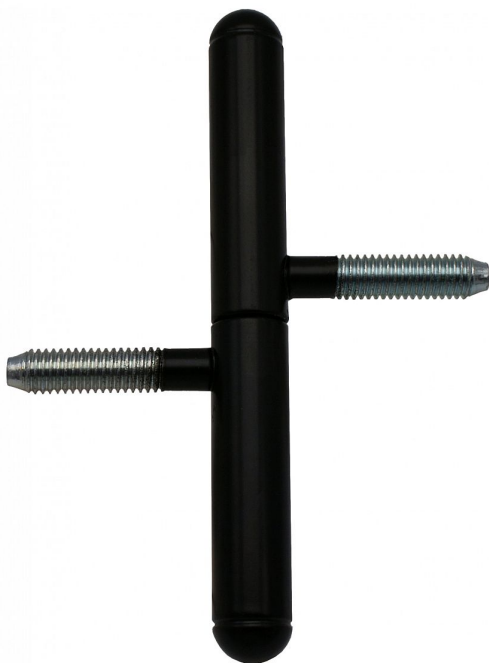

Závěs okenný 13x100 UR25 černý lak. 9081 3340 RAL9005

» ZÁVESY, PÁNTY » OKENNÉ » Skrutkovacie

Popis

Průměr pantu (vnější) 13 mm Únosnost / ks (v kg) 15.00 Typ závěsu Kompletní závěs Orientace dveří nebo okna Pro pravé i levé okno (rám) Ukončení výrobku Půlkulaté (UR25) Materiál výrobku (převažující) Ocel Uchycení závěsu K zašroubování Průměr závitu svorníku(ů) M8 Český výrobek Ano

Dodávateľské číslo	90813340
Kód produktu	05030-6952
Balení	50 Ks

Závěs s ozdobným zakončením čepu. Používá se jako nosný závěs okenních křídél.

Dostupnosť na hlavnom sklade: u dodávateľa
Dostupné množstvo u dodávateľa: sklad dodávateľa

Parametry

Farba	Černá
-------	-------