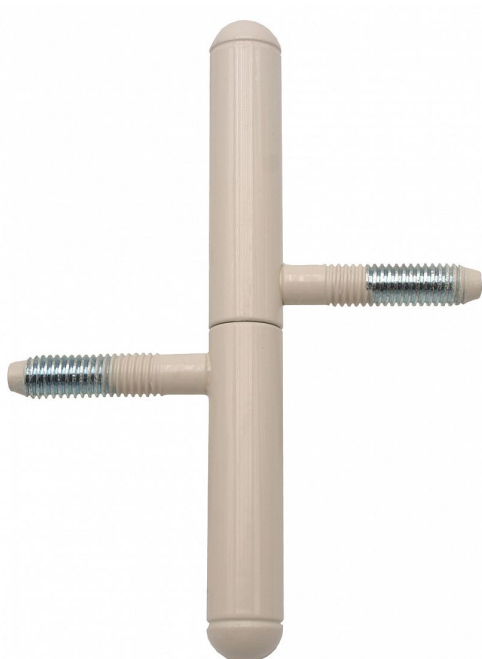

Závěs okenný 13x100 UR25 LAK 9081 33B0 RAL1013

» ZÁVESY, PÁNTY » OKENNÉ » Skrutkovacie

Dodávateľské číslo	908133B0
Kód produktu	05030-6951
Balení	50 Ks

Závěs s ozdobným zakončením čepu. Používá se jako nosný závěs okenních křídel.

Dostupnosť na hlavnom sklade: u dodávateľa
Dostupné množstvo u dodávateľa: sklad dodávateľa

Popis

Průměr pantu (vnější) 13 mm Únosnost / ks (v kg) 15.00 Typ závěsu Kompletní závěs Orientace dveří nebo okna Pro pravé i levé okno (rám) Ukončení výrobku Půlkulaté (UR25) Materiál výrobku (převažující) Ocel Uchycení závěsu K zašroubování Průměr závitu svorníku(ů) M8 Český výrobek Ano

Parametry

Farba	Bílá
-------	------