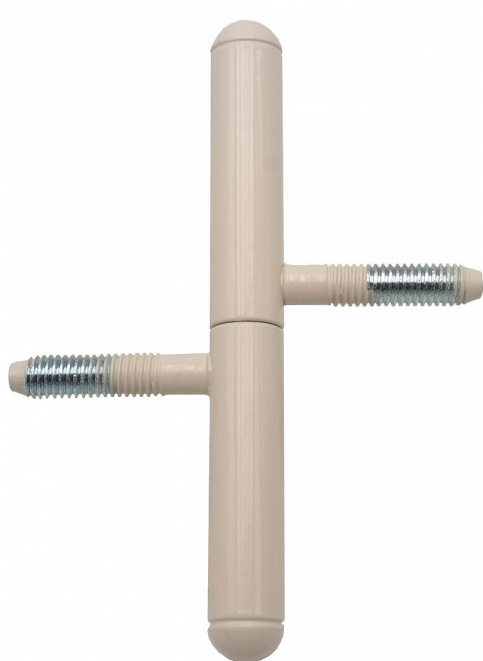

# Závěs okenný 13x100 UR25 LAK 9081 33B0 RAL1013

» ZÁVESY, PÁNTY » OKENNÉ » Skrutkovacie

Dodávateľské číslo	908133B0
Kód produktu	05030-6951
Balení	50 Ks

Závěs s ozdobným zakončením čepu. Používá se jako nosný závěs okenních křídel.

## Popis

Průměr pantu (vnější) 13 mm Únosnost / ks (v kg) 15.00 Typ závěsu Kompletní závěs Orientace dveří nebo okna Pro pravé i levé okno (rám) Ukončení výrobku Půlkulaté (UR25) Materiál výrobku (převažující) Ocel Uchycení závěsu K zašroubování Průměr závitu svorníku(ů) M8 Český výrobek Ano

## Parametry

Farba	Bílá
-------	------