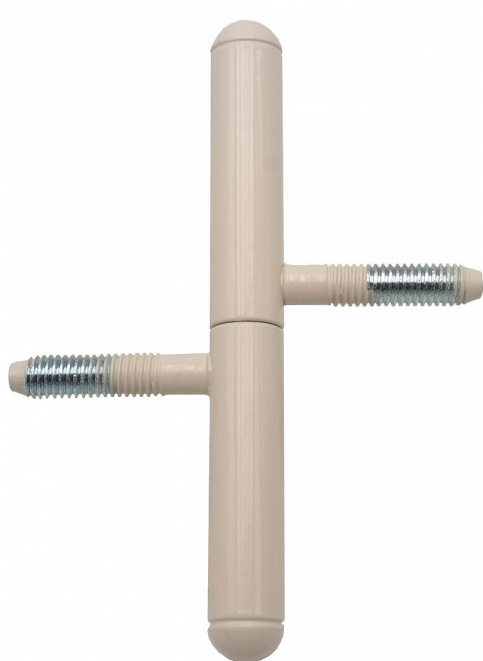

Závěs okenný 13x100 UR25 LAK 9081 33B0 RAL1013

» ZÁVESY, PÁNTY » OKENNÉ » Skrutkovacie

Dodávateľské číslo	908133B0
Kód produktu	05030-6951
Balení	50 Ks

Závěs s ozdobným zakončením čepu. Používá se jako nosný závěs okenních křídel.

Dostupnosť na hlavnom sklade: u dodávateľa
Dostupné množstvo u dodávateľa: sklad dodávateľa

Popis

Průměr pantu (vnější) 13 mm Únosnost / ks (v kg) 15.00 Typ závěsu Kompletní závěs Orientace dveří nebo okna Pro pravé i levé okno (rám) Ukončení výrobku Půlkulaté (UR25) Materiál výrobku (převažující) Ocel Uchycení závěsu K zašroubování Průměr závitu svorníku(ů) M8 Český výrobek Ano

Parametry

Farba	Bílá
-------	------