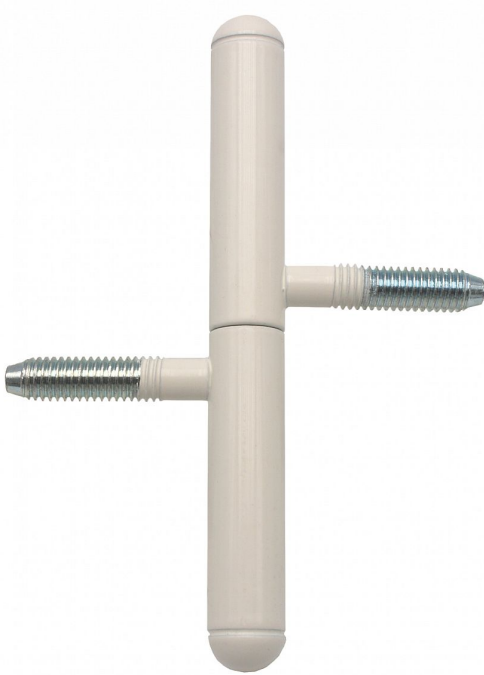

# Závěs okenný 13x100 UR25 LAK 9081 33C0 ral9010

» ZÁVESY, PÁNTY » OKENNÉ » Skrutkovacie

Dodávateľské číslo	908133C0
Kód produktu	05030-6950
Balení	50 Ks

Závěs s ozdobným zakončením čepu. Používá se jako nosný závěs okenních křídel.

## Popis

Průměr pantu (vnější) 13 mm Únosnost / ks (v kg) 15.00 Typ závěsu Kompletní závěs Orientace dveří nebo okna Pro pravé i levé okno (rám) Ukončení výrobku Půlkulaté (UR25) Materiál výrobku (převažující) Ocel Uchycení závěsu K zašroubování Průměr závitu svorníku(ů) M8 Český výrobek Ano

## Parametry

Farba	Bílá
-------	------