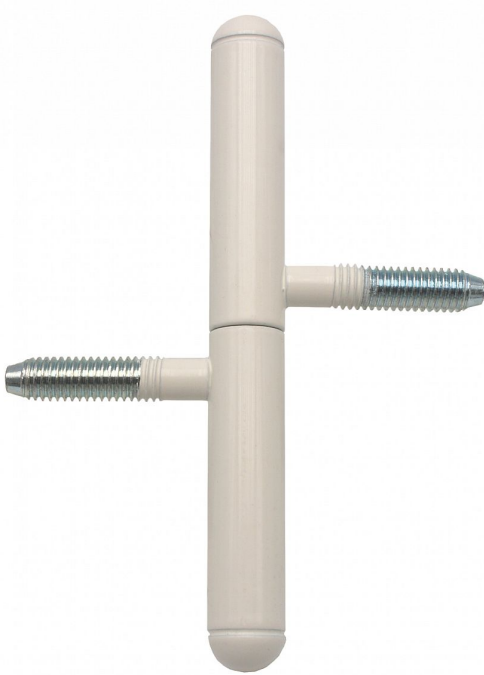

Závěs okenný 13x100 UR25 LAK 9081 33C0 ral9010

» ZÁVESY, PÁNTY » OKENNÉ » Skrutkovacie

| | |
|--------------------|------------|
| Dodávateľské číslo | 908133C0 |
| Kód produktu | 05030-6950 |
| Balení | 50 Ks |

Závěs s ozdobným zakončením čepu. Používá se jako nosný závěs okenních křídel.

Dostupnosť na hlavnom sklade: skladom
Dostupné množstvo u dodávateľa: sklad dodávateľa

Popis

Průměr pantu (vnější) 13 mm Únosnost / ks (v kg) 15.00 Typ závěsu Kompletní závěs Orientace dveří nebo okna Pro pravé i levé okno (rám) Ukončení výrobku Půlkulaté (UR25) Materiál výrobku (převažující) Ocel Uchycení závěsu K zašroubování Průměr závitu svorníku(ů) M8 Český výrobek Ano

Parametry

| | |
|-------|------|
| Farba | Bílá |
|-------|------|