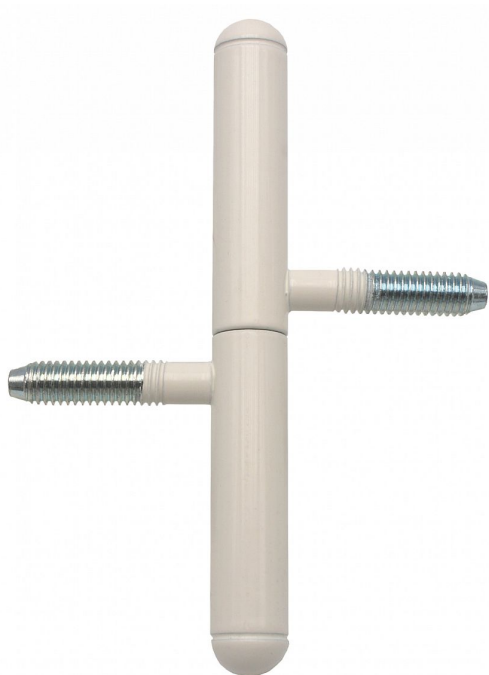

Závěs okenný 13x100 UR25 LAK 9081 33C0 ral9010

» ZÁVESY, PÁNTY » OKENNÉ » Skrutkovacie

Dodávateľské číslo	908133C0
Kód produktu	05030-6950
Balení	50 Ks

Závěs s ozdobným zakončením čepu. Používá se jako nosný závěs okenních křídel.

Dostupnosť na hlavnom sklade: u dodávateľa
Dostupné množstvo u dodávateľa: sklad dodávateľa

Popis

Průměr pantu (vnější) 13 mm Únosnost / ks (v kg) 15.00 Typ závěsu Kompletní závěs Orientace dveří nebo okna Pro pravé i levé okno (rám) Ukončení výrobku Půlkulaté (UR25) Materiál výrobku (převažující) Ocel Uchycení závěsu K zašroubování Průměr závitu svorníku(ů) M8 Český výrobek Ano

Parametry

Farba	Bílá
-------	------