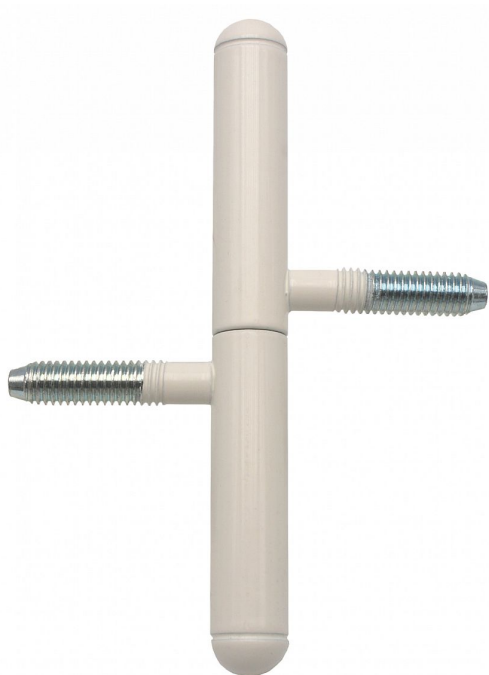

# Závěs okenný 13x100 UR25 LAK 9081 33C0 ral9010

» ZÁVESY, PÁNTY » OKENNÉ » Skrutkovacie

Dodávateľské číslo	908133C0
Kód produktu	05030-6950
Balení	50 Ks

Závěs s ozdobným zakončením čepu. Používá se jako nosný závěs okenních křídel.

## Popis

Průměr pantu (vnější) 13 mm Únosnost / ks (v kg) 15.00 Typ závěsu Kompletní závěs Orientace dveří nebo okna Pro pravé i levé okno (rám) Ukončení výrobku Půlkulaté (UR25) Materiál výrobku (převažující) Ocel Uchycení závěsu K zašroubování Průměr závitu svorníku(ů) M8 Český výrobek Ano

## Parametry

Farba	Bílá
-------	------