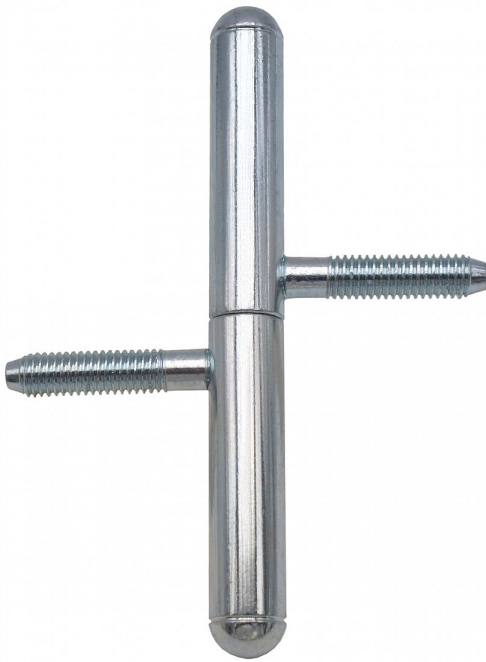

Závěs okenný 13x100 UR25 modrý zinek 9081

» ZÁVESY, PÁNTY » OKENNÉ » Skrutkovacie

Dodávateľské číslo	90810530
Kód produktu	05030-6960
Balení	50 Ks

Závěs s ozdobným zakončením čepu. Používá se jako nosný závěs okenních křídel.

Dostupnosť na hlavnom sklade: u dodávateľa
Dostupné množstvo u dodávateľa: sklad dodávateľa

Popis

Průměr pantu (vnější) 13 mm Únosnost / ks (v kg) 15.00 Typ závěsu Kompletní závěs Orientace dveří nebo okna Pro pravé i levé okno (rám) Ukončení výrobku Půlkulaté (UR25) Materiál výrobku (převažující) Ocel Uchycení závěsu K zašroubování Průměr závitu svorníku(ů) M8 Český výrobek Ano