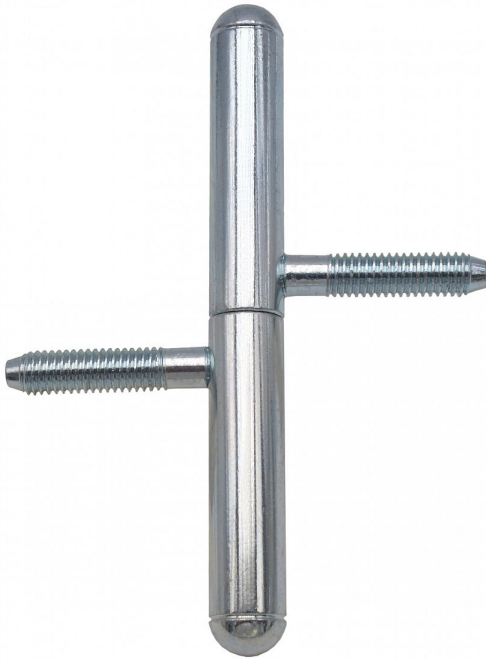

Závěs okenný 13x100 UR25 modrý zinek 9081

» ZÁVESY, PÁNTY » OKENNÉ » Skrutkovacie

Dodávateľské číslo	90810530
Kód produktu	05030-6960
Balení	50 Ks

Závěs s ozdobným zakončením čepu. Používá se jako nosný závěs okenních křídel.

Dostupnosť na hlavnom sklade: u dodávateľa
Dostupné množstvo u dodávateľa: sklad dodávateľa

Popis

Průměr pantu (vnější) 13 mm Únosnost / ks (v kg) 15.00 Typ závěsu Kompletní závěs Orientace dveří nebo okna Pro pravé i levé okno (rám) Ukončení výrobku Půlkulaté (UR25) Materiál výrobku (převažující) Ocel Uchycení závěsu K zašroubování Průměr závitu svorníku(ů) M8 Český výrobek Ano