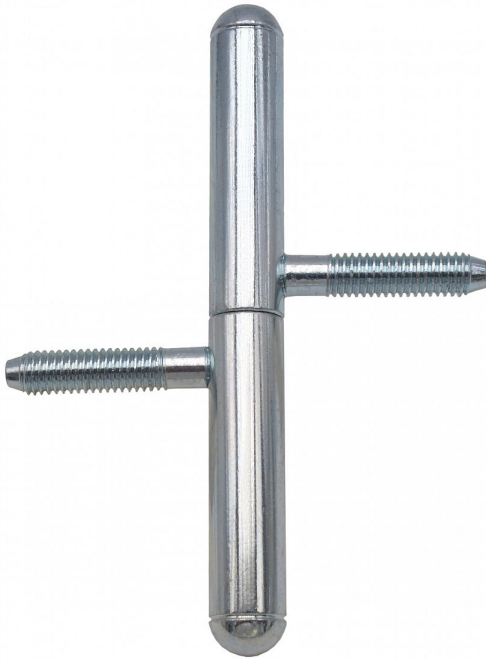

# Závěs okenný 13x100 UR25 modrý zinek 9081

» ZÁVESY, PÁNTY » OKENNÉ » Skrutkovacie

Dodávateľské číslo	90810530
Kód produktu	05030-6960
Balení	50 Ks

Závěs s ozdobným zakončením čepu. Používá se jako nosný závěs okenních křídel.

## Popis

Průměr pantu (vnější) 13 mm Únosnost / ks (v kg) 15.00 Typ závěsu Kompletní závěs Orientace dveří nebo okna Pro pravé i levé okno (rám) Ukončení výrobku Půlkulaté (UR25) Materiál výrobku (převažující) Ocel Uchycení závěsu K zašroubování Průměr závitu svorníku(ů) M8 Český výrobek Ano