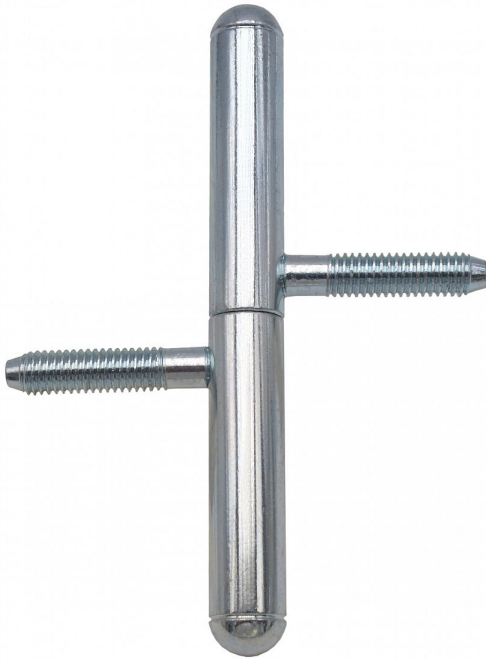

Závěs okenný 13x100 UR25 modrý zinok 9081

» ZÁVESY, PÁNTY » OKENNÉ » Skrutkovacie

Dodávateľské číslo	90810530
Kód produktu	05030-6960
Balení	50 Ks

Závěs s ozdobným zakončením čepu. Používá se jako nosný závěs okenních křídel.

Dostupnosť na hlavnom sklade: u dodávateľa
Dostupné množstvo u dodávateľa: sklad dodávateľa

Popis

Průměr pantu (vnější) 13 mm Únosnost / ks (v kg) 15.00 Typ závěsu Kompletní závěs Orientace dveří nebo okna Pro pravé i levé okno (rám) Ukončení výrobku Půlkulaté (UR25) Materiál výrobku (převažující) Ocel Uchycení závěsu K zašroubování Průměr závitu svorníku(ů) M8 Český výrobek Ano