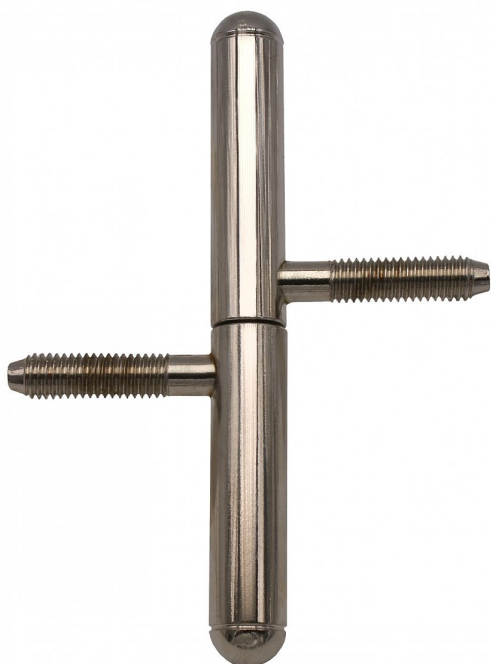

Závěs okenný 13x100 UR25 nikel 9081

» ZÁVESY, PÁNTY » OKENNÉ » Skrutkovacie

Dodávateľské číslo	90812700
Kód produktu	05030-7010
Balení	50 Ks

Závěs s ozdobným zakončením čepu. Používá se jako nosný závěs okenních křídel.

Dostupnosť na hlavnom sklade: u dodávateľa
Dostupné množstvo u dodávateľa: sklad dodávateľa

Popis

Průměr pantu (vnější) 13 mm Únosnost / ks (v kg) 15.00 Typ závěsu Kompletní závěs Orientace dveří nebo okna Pro pravé i levé okno (rám) Ukončení výrobku Půlkulaté (UR25) Materiál výrobku (převažující) Ocel Uchycení závěsu K zašroubování Průměr závitu svorníku(ů) M8 Český výrobek Ano

Parametry

Farba	Chrom/nikl
-------	------------