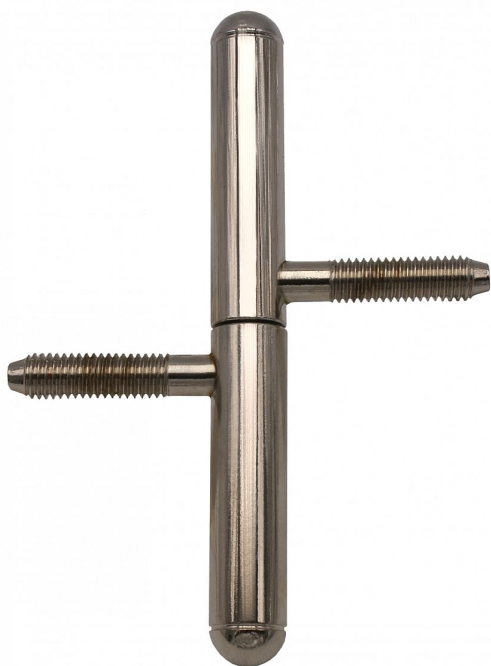

Závěs okenný 13x100 UR25 nikel 9081

» ZÁVESY, PÁNTY » OKENNÉ » Skrutkovacie

Dodávateľské číslo	90812700
Kód produktu	05030-7010
Balení	50 Ks

Závěs s ozdobným zakončením čepu. Používá se jako nosný závěs okenních křídel.

Dostupnosť na hlavnom sklade: u dodávateľa
Dostupné množstvo u dodávateľa: sklad dodávateľa

Popis

Průměr pantu (vnější) 13 mm Únosnost / ks (v kg) 15.00 Typ závěsu Kompletní závěs Orientace dveří nebo okna Pro pravé i levé okno (rám) Ukončení výrobku Půlkulaté (UR25) Materiál výrobku (převažující) Ocel Uchycení závěsu K zašroubování Průměr závitu svorníku(ů) M8 Český výrobek Ano

Parametry

Farba	Chrom/nikl
-------	------------