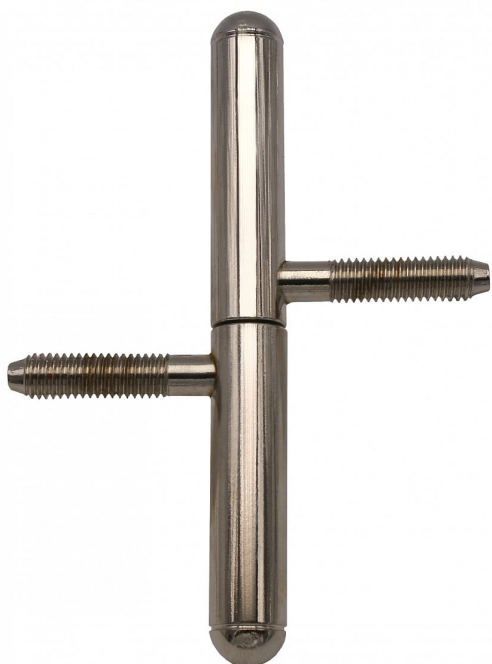

# Závěs okenný 13x100 UR25 nikel 9081

» ZÁVESY, PÁNTY » OKENNÉ » Skrutkovacie

Dodávateľské číslo	90812700
Kód produktu	05030-7010
Balení	50 Ks

Závěs s ozdobným zakončením čepu. Používá se jako nosný závěs okenních křídel.

## Popis

Průměr pantu (vnější) 13 mm Únosnost / ks (v kg) 15.00 Typ závěsu Kompletní závěs Orientace dveří nebo okna Pro pravé i levé okno (rám) Ukončení výrobku Půlkulaté (UR25) Materiál výrobku (převažující) Ocel Uchycení závěsu K zašroubování Průměr závitu svorníku(ů) M8 Český výrobek Ano

## Parametry

Farba	Chrom/nikl
-------	------------