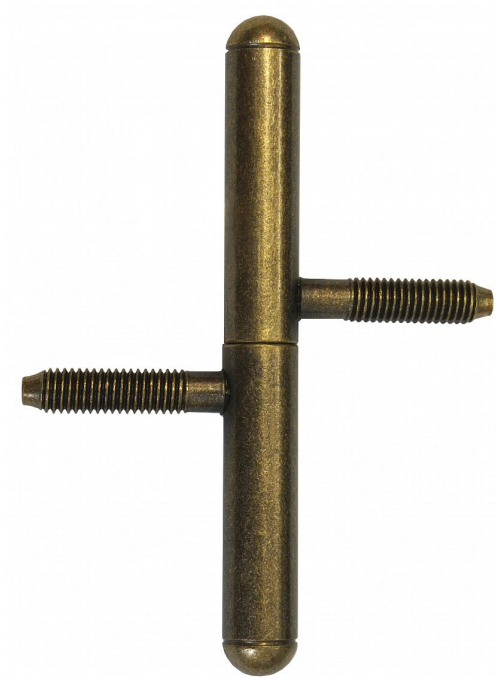

# Závěs okenný 13x100 UR25 SMO staromosadz 9081

» ZÁVESY, PÁNTY » OKENNÉ » Skrutkovacie

## Popis

Průměr pantu (vnější) 13 mm Únosnost / ks (v kg) 15.00 Typ závěsu Kompletní závěs Orientace dveří nebo okna Pro pravé i levé okno (rám) Ukončení výrobku Půlkulaté (UR25) Materiál výrobku (převažující) Ocel Uchycení závěsu K zašroubování Průměr závitu svorníku(ů) M8 Český výrobek Ano

Dodávateľské číslo	90812B90
Kód produktu	05030-6980
Balení	50 Ks

Závěs s ozdobným zakončením čepu. Používá se jako nosný závěs okenních křídel.

Dostupnosť na hlavnom sklade: u dodávateľa  
Dostupné množstvo u dodávateľa: sklad dodávateľa