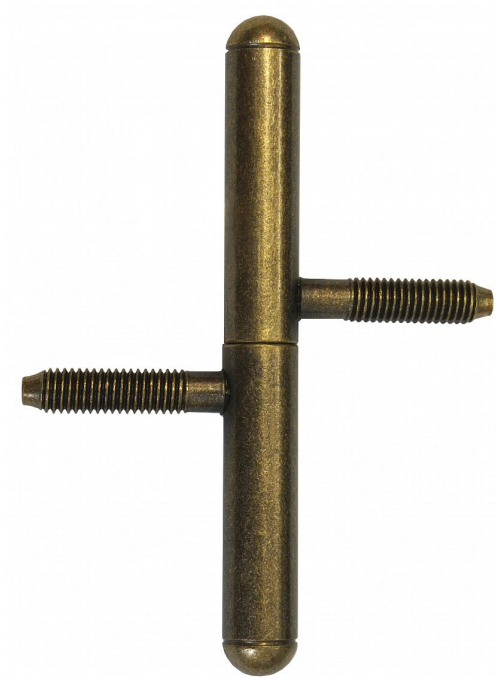

Závěs okenný 13x100 UR25 SMO staromosadz 9081

» ZÁVESY, PÁNTY » OKENNÉ » Skrutkovacie

Popis

Průměr pantu (vnější) 13 mm Únosnost / ks (v kg) 15.00 Typ závěsu Kompletní závěs Orientace dveří nebo okna Pro pravé i levé okno (rám) Ukončení výrobku Půlkulaté (UR25) Materiál výrobku (převažující) Ocel Uchycení závěsu K zašroubování Průměr závitu svorníku(ů) M8 Český výrobek Ano

Dodávateľské číslo	90812B90
Kód produktu	05030-6980
Balení	50 Ks

Závěs s ozdobným zakončením čepu. Používá se jako nosný závěs okenních křídel.

Dostupnosť na hlavnom sklade: u dodávateľa
Dostupné množstvo u dodávateľa: sklad dodávateľa

Parametry

Farba	Surová mosaz
-------	--------------