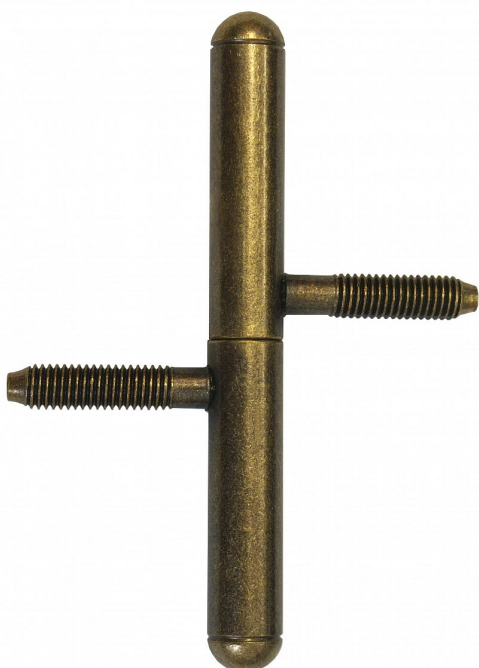

# Závěs okenný 13x100 UR25 SMO staromosadz 9081

» ZÁVESY, PÁNTY » OKENNÉ » Skrutkovacie

Dodávateľské číslo	90812B90
Kód produktu	05030-6980
Balení	50 Ks

Závěs s ozdobným zakončením čepu. Používá se jako nosný závěs okenních křídel.

## Popis

Průměr pantu (vnější) 13 mm Únosnost / ks (v kg) 15.00 Typ závěsu Kompletní závěs Orientace dveří nebo okna Pro pravé i levé okno (rám) Ukončení výrobku Půlkulaté (UR25) Materiál výrobku (převažující) Ocel Uchycení závěsu K zašroubování Průměr závitu svorníku(ů) M8 Český výrobek Ano