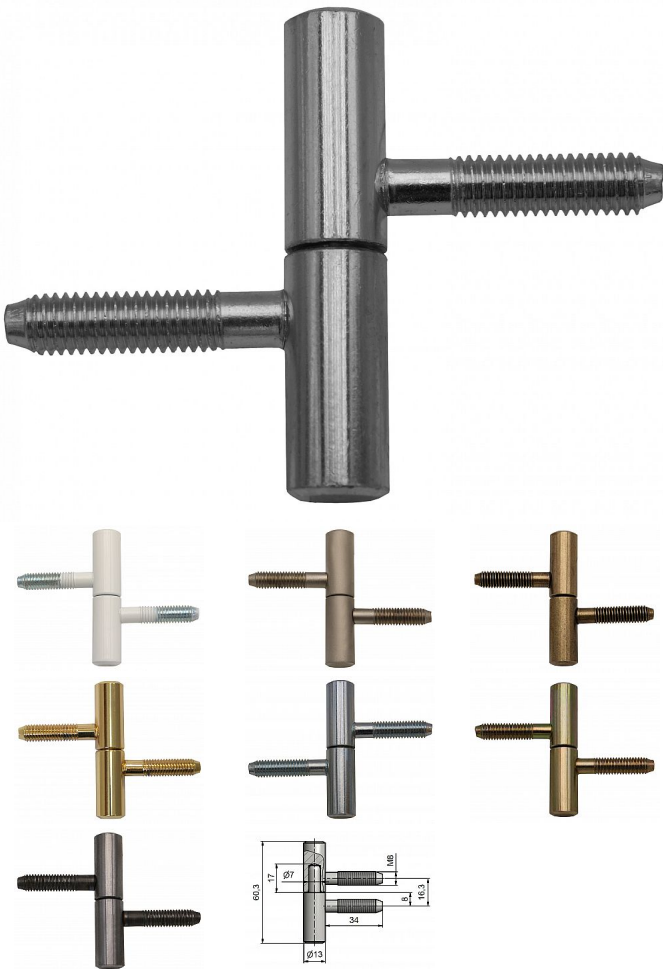

Závěs okenný 13x60 9079

» ZÁVESY, PÁNTY » OKENNÉ » Skrutkovacie

Kód produktu

MP05030-7320

Nosný závěs pro dřevěná okna.

Dostupnost na hlavním skladě:

u dodávatele

Dostupné množství u dodávatele:

momentálně nedostupné

Popis

Průměr pantu (vnější) 13 mm Únosnost / ks (v kg) 15.00

Typ závěsu Kompletní závěs Orientace dveří nebo okna

Pro pravé i levé okno (rám) Ukončení výrobku Bez

ozdoby Materiál výrobku (převažující) Ocel Uchycení

závěsu K zašroubování Průměr závitu svorníku(ů) M8

Český výrobek Ano