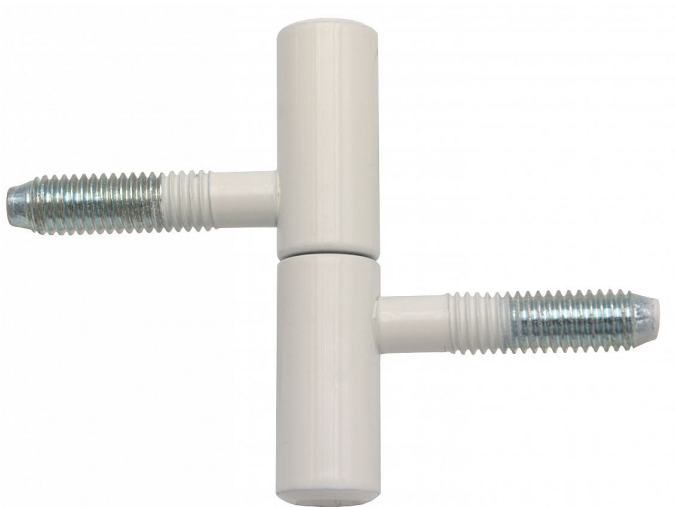

Závěs okenný 13x60 LAK 9079 RAL9010

» ZÁVESY, PÁNTY » OKENNÉ » Skrutkovacie

Popis

Průměr pantu (vnější) 13 mm Únosnost / ks (v kg) 15.00
Typ závěsu Kompletní závěs Orientace dveří nebo okna
Pro pravé i levé okno (rám) Ukončení výrobku Bez
ozdoby Materiál výrobku (převažující) Ocel Uchycení
závěsu K zašroubování Průměr závitu svorníku(ů) M8
Český výrobek Ano

| | |
|--------------------|------------|
| Dodavatelské číslo | 907933C0 |
| Kód produktu | 05030-7360 |
| Balení | 50 Ks |

Nosný závěs pro dřevěná okna.

Dostupnost na hlavním sklade: u dodávatele
Dostupné množství u dodávatele: sklad dodávatele

Parametry

| | |
|-------|------|
| Farba | Bílá |
|-------|------|