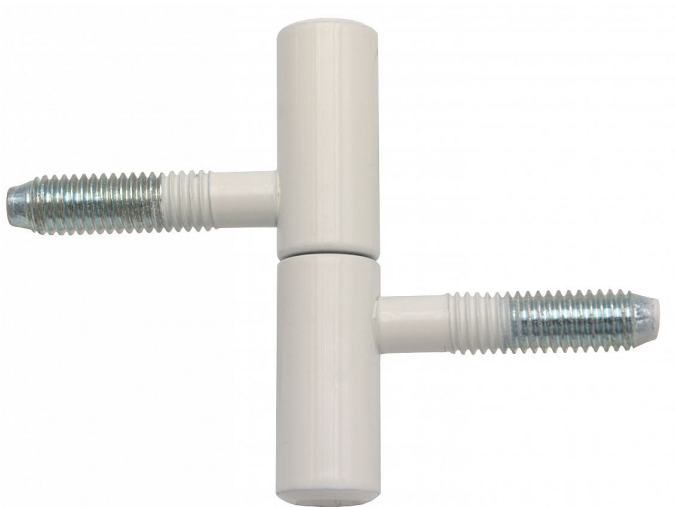

Záves okenný 13x60 LAK 9079 RAL9010

» ZÁVESY, PÁNTY » OKENNÉ » Skrutkovacie

Popis

Průměr pantu (vnější) 13 mm Únosnost / ks (v kg) 15.00
Typ závěsu Kompletní závěs Orientace dveří nebo okna
Pro pravé i levé okno (rám) Ukončení výrobku Bez
ozdoby Materiál výrobku (převažující) Ocel Uchycení
závěsu K zašroubování Průměr závitu svorníku(ů) M8
Český výrobek Ano

Dodavatelské číslo	907933C0
Kód produktu	05030-7360
Balení	50 Ks

Nosný závěs pro dřevěná okna.

Dostupnost na hlavním sklade: u dodávatele
Dostupné množství u dodávatele: sklad dodávatele

Parametry

Farba	Bílá
-------	------