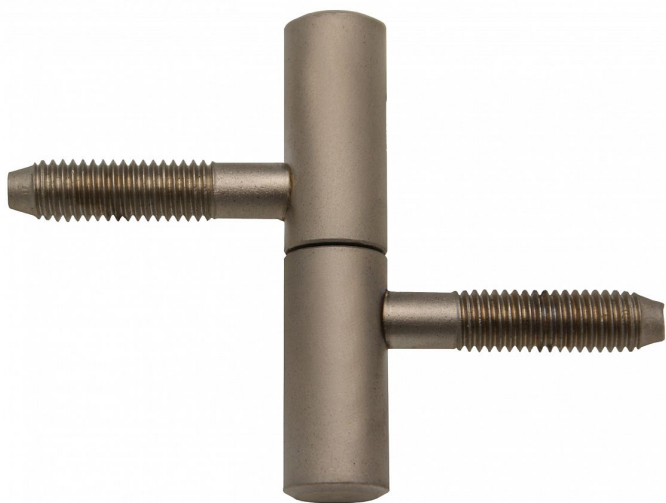

# Záves okenný 13x60 nikel satén 9079

» ZÁVESY, PÁNTY » OKENNÉ » Skrutkovacie

## Popis

Průměr pantu (vnější) 13 mm Únosnost / ks (v kg) 15.00  
Typ závěsu Kompletní závěs Orientace dveří nebo okna  
Pro pravé i levé okno (rám) Ukončení výrobku Bez  
ozdoby Materiál výrobku (převažující) Ocel Uchycení  
závěsu K zašroubování Průměr závitu svorníku(ů) M8  
Český výrobek Ano

Dodavatelské číslo	90792D00
Kód produktu	05030-7380
Balení	50 Ks

Nosný závěs pro dřevěná okna.

Dostupnost na hlavním sklade: u dodávatele  
Dostupné množství u dodávatele: sklad dodávatele

## Parametry

Farba	Satén nikel, stříbrná
-------	-----------------------