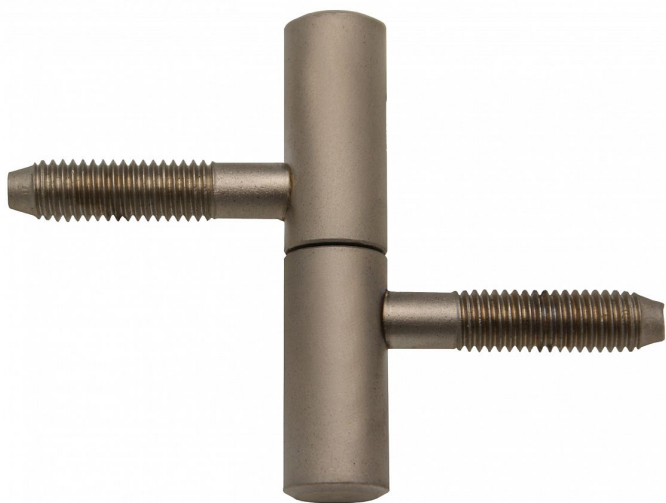

Záves okenný 13x60 nikel satén 9079

» ZÁVESY, PÁNTY » OKENNÉ » Skrutkovacie

Popis

Průměr pantu (vnější) 13 mm Únosnost / ks (v kg) 15.00
Typ závěsu Kompletní závěs Orientace dveří nebo okna
Pro pravé i levé okno (rám) Ukončení výrobku Bez
ozdoby Materiál výrobku (převažující) Ocel Uchycení
závěsu K zašroubování Průměr závitu svorníku(ů) M8
Český výrobek Ano

Dodavatelské číslo	90792D00
Kód produktu	05030-7380
Balení	50 Ks

Nosný závěs pro dřevěná okna.

Dostupnost na hlavním sklade: u dodávatele
Dostupné množství u dodávatele: sklad dodávatele

Parametry

Farba	Satén nikel, stříbrná
-------	-----------------------