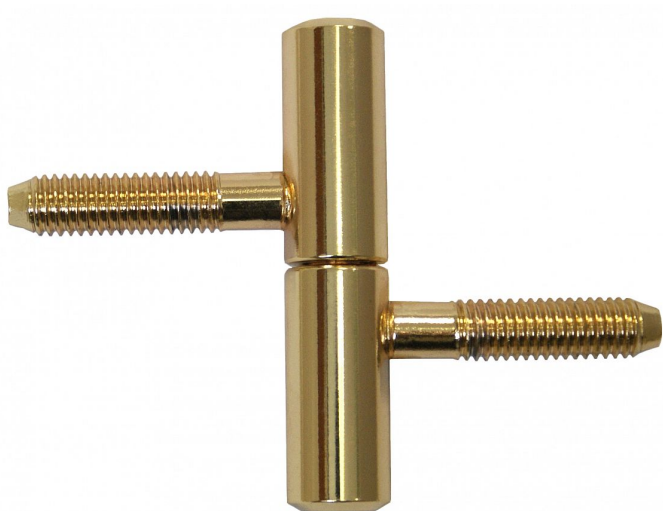

Záves okenný 13x60 PMS pomosadz 9079

» ZÁVESY, PÁNTY » OKENNÉ » Skrutkovacie

Popis

Průměr pantu (vnější) 13 mm Únosnost / ks (v kg) 15.00
Typ závěsu Kompletní závěs Orientace dveří nebo okna
Pro pravé i levé okno (rám) Ukončení výrobku Bez
ozdoby Materiál výrobku (převažující) Ocel Uchycení
závěsu K zašroubování Průměr závitu svorníku(ů) M8
Český výrobek Ano

Dodávateľské číslo	90792800
Kód produktu	05030-7340
Balení	50 Ks

Nosný závěs pro dřevěná okna.

Dostupnosť na hlavnom sklade: u dodávateľa
Dostupné množstvo u dodávateľa: sklad dodávateľa

Parametry

Farba	Mosaz lesk
-------	------------