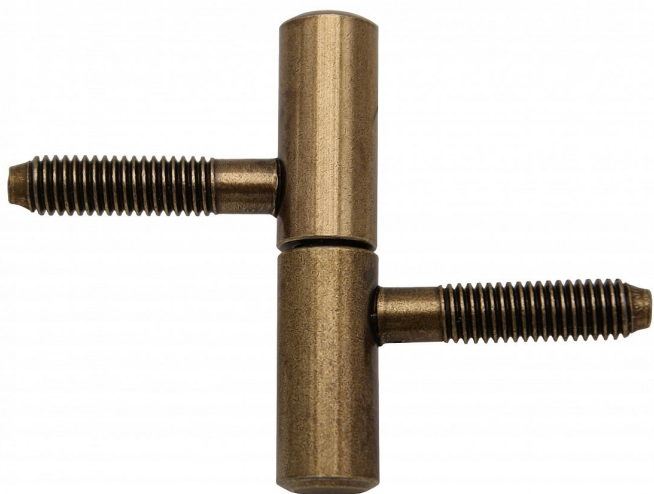

# Závěs okenný 13x60 SMO staromosadz 9079

» ZÁVESY, PÁNTY » OKENNÉ » Skrutkovacie

## Popis

Průměr pantu (vnější) 13 mm Únosnost / ks (v kg) 15.00  
Typ závěsu Kompletní závěs Orientace dveří nebo okna  
Pro pravé i levé okno (rám) Ukončení výrobku Bez  
ozdoby Materiál výrobku (převažující) Ocel Uchycení  
závěsu K zašroubování Průměr závitu svorníku(ů) M8  
Český výrobek Ano

Dodávateľské číslo	90792B90
Kód produktu	05030-7330
Balení	50 Ks

Nosný závěs pro dřevěná okna.

Dostupnosť na hlavnom sklade: u dodávateľa  
Dostupné množstvo u dodávateľa: sklad dodávateľa