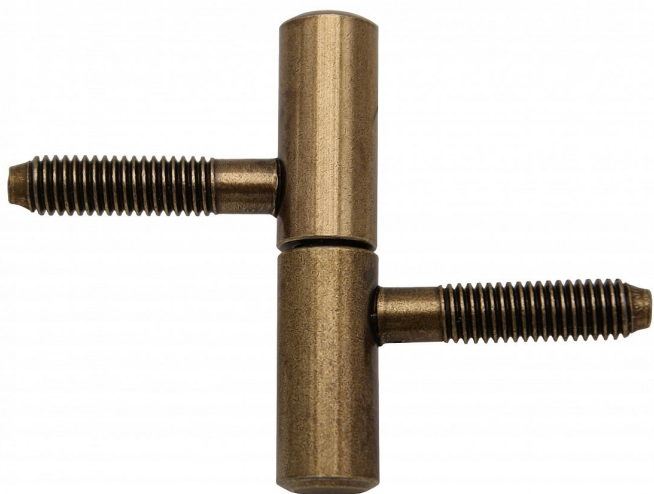

Závěs okenný 13x60 SMO staromosadz 9079

» ZÁVESY, PÁNTY » OKENNÉ » Skrutkovacie

Popis

Průměr pantu (vnější) 13 mm Únosnost / ks (v kg) 15.00
Typ závěsu Kompletní závěs Orientace dveří nebo okna
Pro pravé i levé okno (rám) Ukončení výrobku Bez
ozdoby Materiál výrobku (převažující) Ocel Uchycení
závěsu K zašroubování Průměr závitu svorníku(ů) M8
Český výrobek Ano

Dodávateľské číslo	90792B90
Kód produktu	05030-7330
Balení	50 Ks

Nosný závěs pro dřevěná okna.

Dostupnosť na hlavnom sklade: u dodávateľa
Dostupné množstvo u dodávateľa: sklad dodávateľa

Parametry

Farba	Surová mosaz
-------	--------------