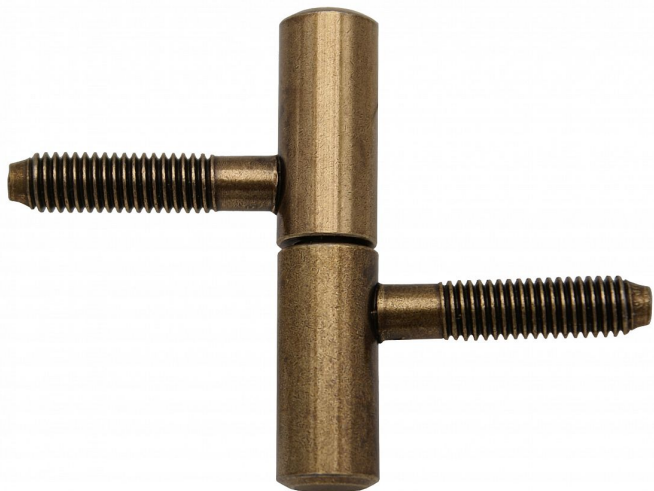

Závěs okenný 13x60 SMO staromosadz 9079

» ZÁVESY, PÁNTY » OKENNÉ » Skrutkovacie

Popis

Průměr pantu (vnější) 13 mm Únosnost / ks (v kg) 15.00
Typ závěsu Kompletní závěs Orientace dveří nebo okna
Pro pravé i levé okno (rám) Ukončení výrobku Bez
ozdoby Materiál výrobku (převažující) Ocel Uchycení
závěsu K zašroubování Průměr závitu svorníku(ů) M8
Český výrobek Ano

Dodávateľské číslo	90792B90
Kód produktu	05030-7330
Balení	50 Ks

Nosný závěs pro dřevěná okna.

Dostupnosť na hlavnom sklade: u dodávateľa
Dostupné množstvo u dodávateľa: sklad dodávateľa

Parametry

Farba	Surová mosaz
-------	--------------