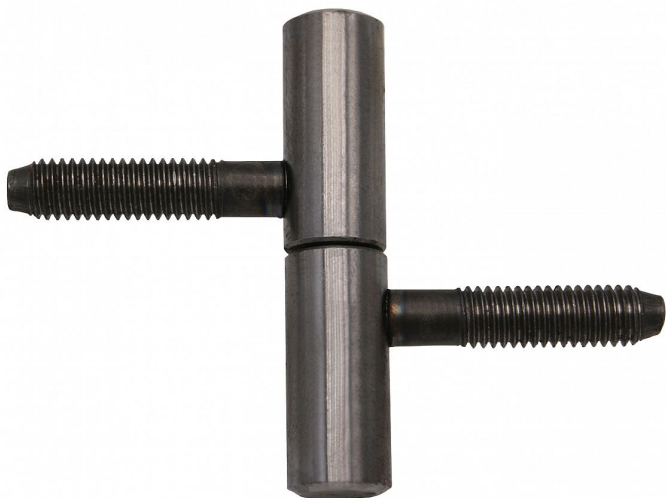

# Záves okenný 13x60 surový 9079

» ZÁVESY, PÁNTY » OKENNÉ » Skrutkovacie

Dodávateľské číslo	90792000
Kód produktu	05030-7370
Balení	50 Ks

Nosný záves pro dřevěná okna.

Dostupnosť na hlavnom sklade: u dodávateľa  
Dostupné množstvo u dodávateľa: sklad dodávateľa

## Popis

Průměr pantu (vnější) 13 mm Únosnost / ks (v kg) 15.00  
Typ závěsu Kompletní záves Orientace dveří nebo okna  
Pro pravé i levé okno (rám) Ukončení výrobku Bez  
ozdoby Materiál výrobku (převažující) Ocel Uchycení  
závěsu K zašroubování Průměr závitu svorníku(ů) M8  
Český výrobek Ano