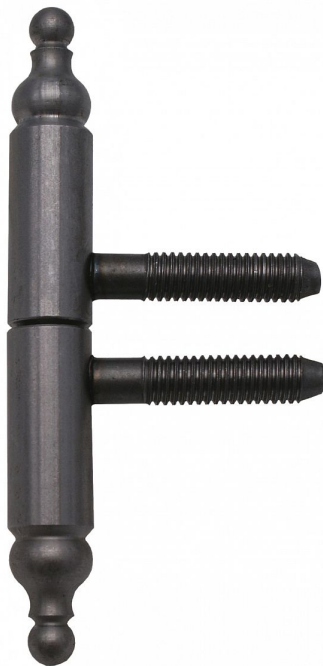

Závěs okenný 13x60 UR21 9655 surový

» ZÁVESY, PÁNTY » OKENNÉ » Skrutkovacie

Dodávateľské číslo	96552000
Kód produktu	05030-7420
Balení	50 Ks

Závěs s ozdobným ukončením čepu ke spojení okenních křídel a rámu.

Dostupnosť na hlavnom sklade: u dodávateľa
Dostupné množstvo u dodávateľa: sklad dodávateľa

Popis

Průměr pantu (vnější) 13 mm Únosnost / ks (v kg) 15.00 Typ závěsu Kompletní závěs Orientace dveří nebo okna Pro pravé i levé okno (rám) Ukončení výrobku Ozdob.věžička s kuličkou (UR21) Materiál výrobku (převažující) Ocel Uchycení závěsu K zašroubování Průměr závitu svorníku(ů) M8 Český výrobek Ano