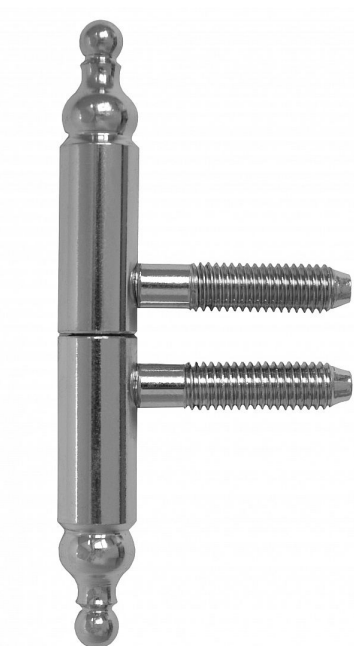

# Závěs okenný 13x60 UR21 9655

» ZÁVESY, PÁNTY » OKENNÉ » Skrutkovacie

Kód produktu

MP05030-7390

Závěs s ozdobným ukončením čepu ke spojení okenních křídel a rámu.

Dostupnost na hlavním sklade:

u dodávatele

# Záves okenný 13x60 UR21 9655

» ZÁVESY, PÁNTY » OKENNÉ » Skrutkovacie

## Popis

Průměr pantu (vnější) 13 mm Únosnost / ks (v kg)  
15.00 Typ závěsu Kompletní závěs Orientace dveří  
nebo okna Pro pravé i levé okno (rám) Ukončení  
výrobku Ozdob.věžička s kuličkou (UR21) Materiál  
výrobku (převažující) Ocel Uchycení závěsu K  
zašroubování Průměr závitu svorníku(ů) M8 Český  
výrobek Ano