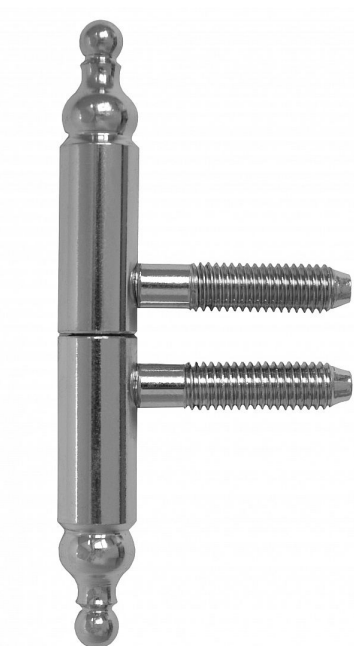

# Závěs okenný 13x60 UR21 9655

» ZÁVESY, PÁNTY » OKENNÉ » Skrutkovacie

Kód produktu

MP05030-7390

Závěs s ozdobným ukončením čepu ke spojení okenních křídel a rámu.

Dostupnost na hlavnom sklade:

u dodávateľa

# Záves okenný 13x60 UR21 9655

» ZÁVESY, PÁNTY » OKENNÉ » Skrutkovacie

## Popis

Průměr pantu (vnější) 13 mm Únosnost / ks (v kg)  
15.00 Typ závěsu Kompletní závěs Orientace dveří  
nebo okna Pro pravé i levé okno (rám) Ukončení  
výrobku Ozdob.věžička s kuličkou (UR21) Materiál  
výrobku (převažující) Ocel Uchycení závěsu K  
zašroubování Průměr závitu svorníku(ů) M8 Český  
výrobek Ano