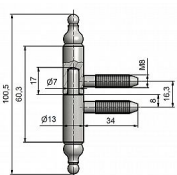

Závěs okenný 13x60 UR21 9655

» ZÁVESY, PÁNTY » OKENNÉ » Skrutkovacie

Kód produktu

MP05030-7390

Závěs s ozdobným ukončením čepu ke spojení okenních křídel a rámu.

Dostupnost na hlavnom sklade:

u dodávateľa

Dostupné množstvo u dodávateľa:

momentálne nedostupné