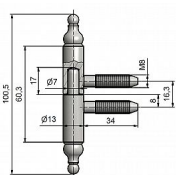

Závěs okenný 13x60 UR21 9655

» ZÁVESY, PÁNTY » OKENNÉ » Skrutkovacie

Kód produktu

MP05030-7390

Závěs s ozdobným ukončením čepu ke spojení okenních křídel a rámu.

Dostupnost na hlavním sklade:

u dodávatele

Dostupné množství u dodávatele:

momentálně nedostupné