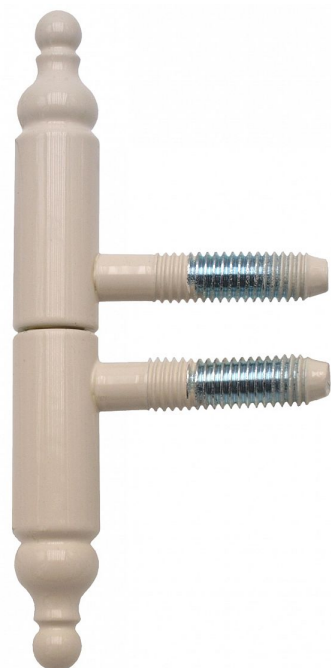

# Závěs okenný 13x60 UR21 LAK biely. 9655 RAL1013

» ZÁVESY, PÁNTY » OKENNÉ » Skrutkovacie

Dodávateľské číslo	965533B0
Kód produktu	05030-7439
Balení	50 Ks

Závěs s ozdobným ukončením čepu ke spojení okenních křídel a rámu.

## Popis

Průměr pantu (vnější) 13 mm Únosnost / ks (v kg) 15.00 Typ závěsu Kompletní závěs Orientace dveří nebo okna Pro pravé i levé okno (rám) Ukončení výrobku Ozdob.věžička s kuličkou (UR21) Materiál výrobku (převažující) Ocel Uchycení závěsu K zašroubování Průměr závitu svorníku(ů) M8 Český výrobek Ano

## Parametry

Farba	Bílá
-------	------