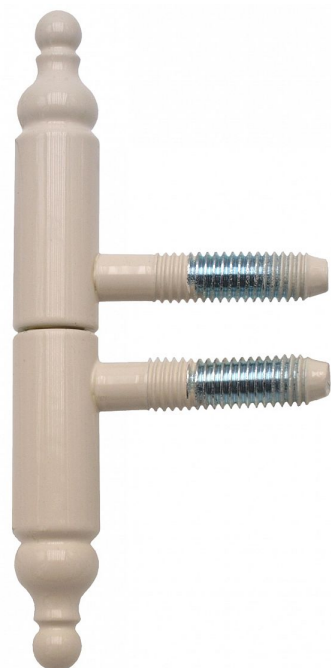

Závěs okenný 13x60 UR21 LAK biely. 9655 RAL1013

» ZÁVESY, PÁNTY » OKENNÉ » Skrutkovacie

Dodávateľské číslo	965533B0
Kód produktu	05030-7439
Balení	50 Ks

Závěs s ozdobným ukončením čepu ke spojení okenních křídel a rámu.

Dostupnosť na hlavnom sklade: u dodávateľa
Dostupné množstvo u dodávateľa: sklad dodávateľa

Popis

Průměr pantu (vnější) 13 mm Únosnost / ks (v kg) 15.00 Typ závěsu Kompletní závěs Orientace dveří nebo okna Pro pravé i levé okno (rám) Ukončení výrobku Ozdob.věžička s kuličkou (UR21) Materiál výrobku (převažující) Ocel Uchycení závěsu K zašroubování Průměr závitu svorníku(ů) M8 Český výrobek Ano

Parametry

Farba	Bílá
-------	------