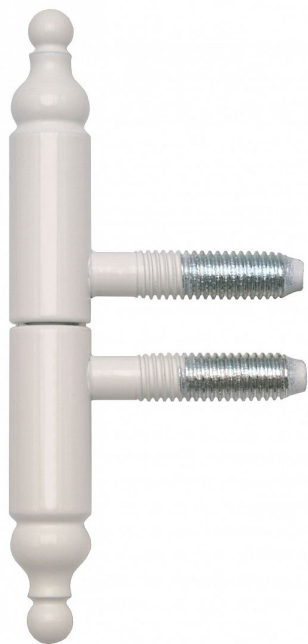

Závěs okenný 13x60 UR21 LAK biely. 9655 RAL9010

» ZÁVESY, PÁNTY » OKENNÉ » Skrutkovacie

Dodávateľské číslo	965533C0
Kód produktu	05030-7440
Balení	50 Ks

Závěs s ozdobným ukončením čepu ke spojení okenních křídel a rámu.

Dostupnosť na hlavnom sklade: u dodávateľa
Dostupné množstvo u dodávateľa: sklad dodávateľa

Popis

Průměr pantu (vnější) 13 mm Únosnost / ks (v kg) 15.00 Typ závěsu Kompletní závěs Orientace dveří nebo okna Pro pravé i levé okno (rám) Ukončení výrobku Ozdob.věžička s kuličkou (UR21) Materiál výrobku (převažující) Ocel Uchycení závěsu K zašroubování Průměr závitu svorníku(ů) M8 Český výrobek Ano

Parametry

Farba	Bílá
-------	------