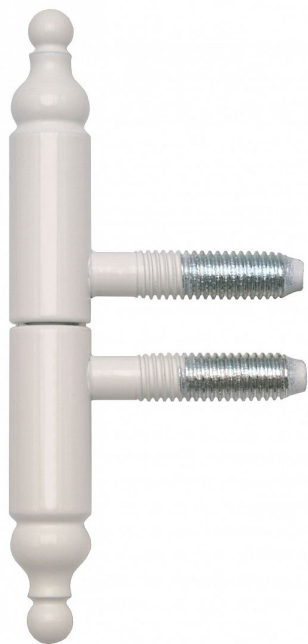

Závěs okenný 13x60 UR21 LAK biely. 9655 RAL9010

» ZÁVESY, PÁNTY » OKENNÉ » Skrutkovacie

Popis

Průměr pantu (vnější) 13 mm Únosnost / ks (v kg) 15.00 Typ závěsu Kompletní závěs Orientace dveří nebo okna Pro pravé i levé okno (rám) Ukončení výrobku Ozdob.věžička s kuličkou (UR21) Materiál výrobku (převažující) Ocel Uchycení závěsu K zašroubování Průměr závitu svorníku(ů) M8 Český výrobek Ano

Dodávateľské číslo	965533C0
Kód produktu	05030-7440
Balení	50 Ks

Závěs s ozdobným ukončením čepu ke spojení okenních křídel a rámu.

Dostupnosť na hlavnom sklade: u dodávateľa
Dostupné množstvo u dodávateľa: sklad dodávateľa

Parametry

Farba	Bílá
-------	------