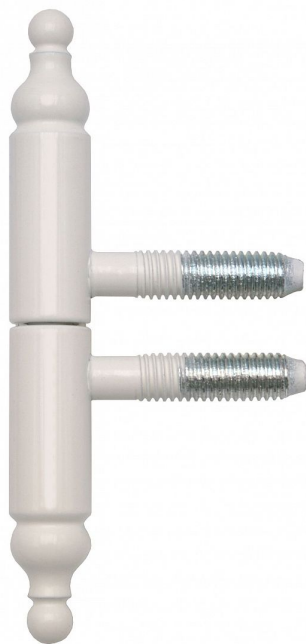

# Závěs okenný 13x60 UR21 LAK biely. 9655 RAL9010

» ZÁVESY, PÁNTY » OKENNÉ » Skrutkovacie

|                    |            |
|--------------------|------------|
| Dodávateľské číslo | 965533C0   |
| Kód produktu       | 05030-7440 |
| Balení             | 50 Ks      |

Závěs s ozdobným ukončením čepu ke spojení okenních křídel a rámu.

Dostupnosť na hlavnom sklade: u dodávateľa  
Dostupné množstvo u dodávateľa: sklad dodávateľa

## Popis

Průměr pantu (vnější) 13 mm Únosnost / ks (v kg) 15.00 Typ závěsu Kompletní závěs Orientace dveří nebo okna Pro pravé i levé okno (rám) Ukončení výrobku Ozdob.věžička s kuličkou (UR21) Materiál výrobku (převažující) Ocel Uchycení závěsu K zašroubování Průměr závitu svorníku(ů) M8 Český výrobek Ano