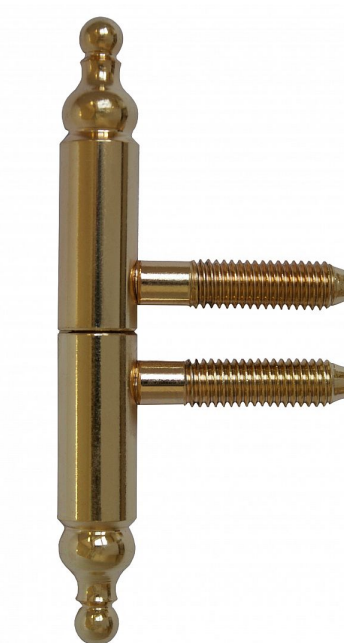

Záves okenný 13x60 UR21 PMS pomosadz 9655

» ZÁVESY, PÁNTY » OKENNÉ » Skrutkovacie

Dodávateľské číslo	96552800
EAN	8590867010752
Kód produktu	05030-7390
Balení	50 Ks

Závěs s ozdobným ukončením čepu ke spojení okenních křídel a rámu.

Dostupnosť na hlavnom sklade: u dodávateľa
Dostupné množstvo u dodávateľa: sklad dodávateľa

Popis

Průměr pantu (vnější) 13 mm Únosnost / ks (v kg) 15.00 Typ závěsu Kompletní závěs Orientace dveří nebo okna Pro pravé i levé okno (rám) Ukončení výrobku Ozdob.věžička s kuličkou (UR21) Materiál výrobku (převažující) Ocel Uchycení závěsu K zašroubování Průměr závitu svorníku(ů) M8 Český výrobek Ano

Parametry

Farba	Mosaz lesk
-------	------------