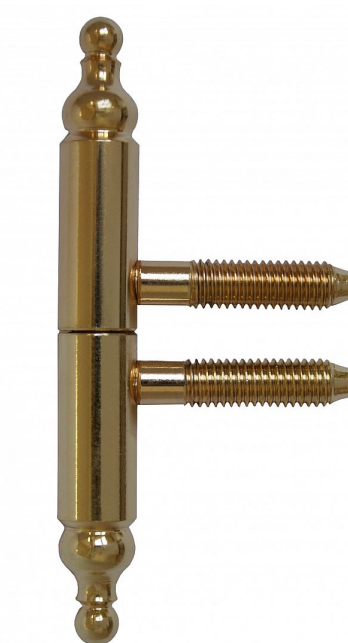

# Záves okenný 13x60 UR21 PMS pomosadz 9655

» ZÁVESY, PÁNTY » OKENNÉ » Skrutkovacie

Dodávateľské číslo	96552800
EAN	8590867010752
Kód produktu	05030-7390
Balení	50 Ks

Závěs s ozdobným ukončením čepu ke spojení okenních křídel a rámu.

## Popis

Průměr pantu (vnější) 13 mm Únosnost / ks (v kg) 15.00 Typ závěsu Kompletní závěs Orientace dveří nebo okna Pro pravé i levé okno (rám) Ukončení výrobku Ozdob.věžička s kuličkou (UR21) Materiál výrobku (převažující) Ocel Uchycení závěsu K zašroubování Průměr závitu svorníku(ů) M8 Český výrobek Ano