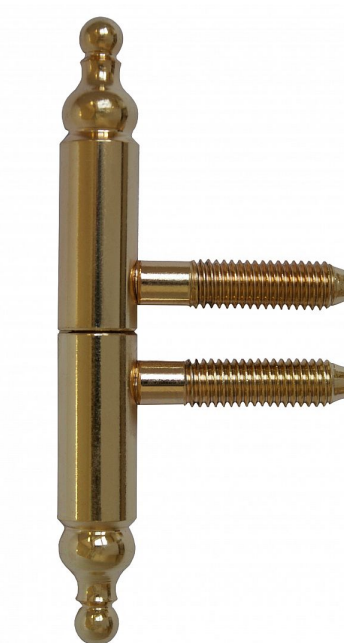

Závěs okenný 13x60 UR21 PMS pomosadz 9655

» ZÁVESY, PÁNTY » OKENNÉ » Skrutkovacie

| | |
|--------------------|---------------|
| Dodávateľské číslo | 96552800 |
| EAN | 8590867010752 |
| Kód produktu | 05030-7390 |
| Balení | 50 Ks |

Závěs s ozdobným ukončením čepu ke spojení okenních křídel a rámu.

Dostupnosť na hlavnom sklade: u dodávateľa
Dostupné množstvo u dodávateľa: sklad dodávateľa

Popis

Průměr pantu (vnější) 13 mm Únosnost / ks (v kg) 15.00 Typ závěsu Kompletní závěs Orientace dveří nebo okna Pro pravé i levé okno (rám) Ukončení výrobku Ozdob.věžička s kuličkou (UR21) Materiál výrobku (převažující) Ocel Uchycení závěsu K zašroubování Průměr závitu svorníku(ů) M8 Český výrobek Ano

Parametry

| | |
|-------|------------|
| Farba | Mosaz lesk |
|-------|------------|