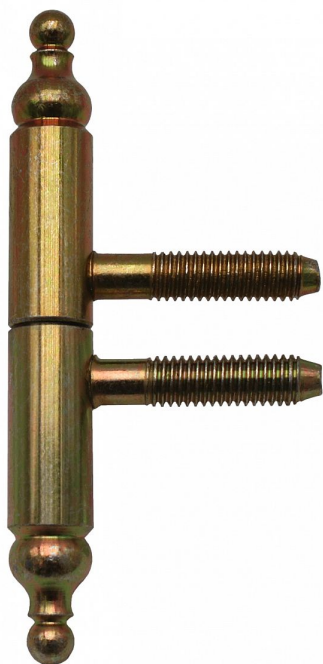

# Záves okenný 13x60 UR21 žltý zinok 9655

» ZÁVESY, PÁNTY » OKENNÉ » Skrutkovacie

Dodávateľské číslo	96552510
EAN	8590867010745
Kód produktu	05030-7410
Balení	50 Ks

Závěs s ozdobným ukončením čepu ke spojení okenních křídel a rámu.

## Popis

Průměr pantu (vnější) 13 mm Únosnost / ks (v kg) 15.00 Typ závěsu Kompletní závěs Orientace dveří nebo okna Pro pravé i levé okno (rám) Ukončení výrobku Ozdob.věžička s kuličkou (UR21) Materiál výrobku (převažující) Ocel Uchycení závěsu K zašroubování Průměr závitu svorníku(ů) M8 Český výrobek Ano