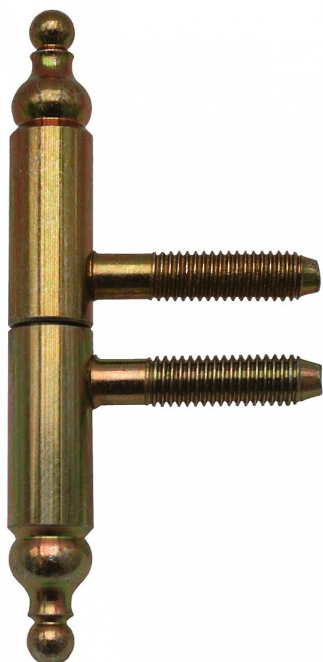

Záves okenný 13x60 UR21 žltý zinok 9655

» ZÁVESY, PÁNTY » OKENNÉ » Skrutkovacie

Dodávateľské číslo	96552510
EAN	8590867010745
Kód produktu	05030-7410
Balení	50 Ks

Záves s ozdobným ukončením čepu ke spojení okenných křídel a rámu.

Dostupnosť na hlavnom sklade: u dodávateľa
Dostupné množstvo u dodávateľa: sklad dodávateľa

Popis

Průměr pantu (vnější) 13 mm Únosnost / ks (v kg) 15.00 Typ závěsu Kompletní závěs Orientace dveří nebo okna Pro pravé i levé okno (rám) Ukončení výrobku Ozdob.věžička s kuličkou (UR21) Materiál výrobku (převažující) Ocel Uchycení závěsu K zašroubování Průměr závitu svorníku(ů) M8 Český výrobek Ano