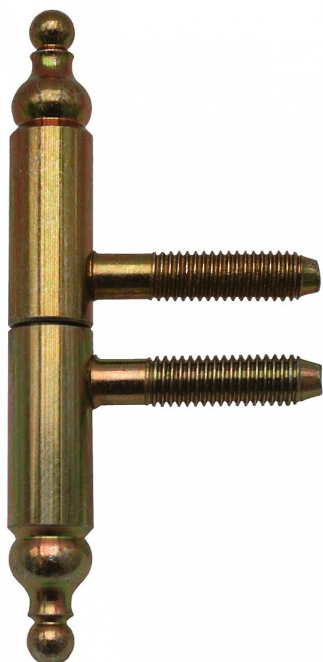

Závěs okenný 13x60 UR21 žltý zinok 9655

» ZÁVESY, PÁNTY » OKENNÉ » Skrutkovacie

Dodávateľské číslo	96552510
EAN	8590867010745
Kód produktu	05030-7410
Balení	50 Ks

Závěs s ozdobným ukončením čepu ke spojení okenních křídel a rámu.

Dostupnosť na hlavnom sklade: u dodávateľa
Dostupné množstvo u dodávateľa: sklad dodávateľa

Popis

Průměr pantu (vnější) 13 mm Únosnost / ks (v kg) 15.00 Typ závěsu Kompletní závěs Orientace dveří nebo okna Pro pravé i levé okno (rám) Ukončení výrobku Ozdob.věžička s kuličkou (UR21) Materiál výrobku (převažující) Ocel Uchycení závěsu K zašroubování Průměr závitu svorníku(ů) M8 Český výrobek Ano