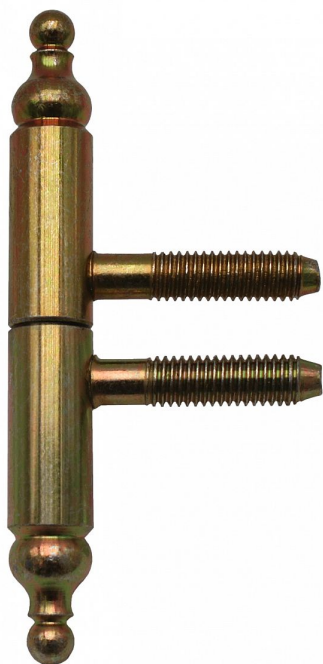

Závěs okenný 13x60 UR21 žltý zinok 9655

» ZÁVESY, PÁNTY » OKENNÉ » Skrutkovacie

Dodávateľské číslo	96552510
EAN	8590867010745
Kód produktu	05030-7410
Balení	50 Ks

Závěs s ozdobným ukončením čepu ke spojení okenních křídel a rámu.

Dostupnosť na hlavnom sklade: u dodávateľa
Dostupné množstvo u dodávateľa: sklad dodávateľa

Popis

Průměr pantu (vnější) 13 mm Únosnost / ks (v kg) 15.00 Typ závěsu Kompletní závěs Orientace dveří nebo okna Pro pravé i levé okno (rám) Ukončení výrobku Ozdob.věžička s kuličkou (UR21) Materiál výrobku (převažující) Ocel Uchycení závěsu K zašroubování Průměr závitu svorníku(ů) M8 Český výrobek Ano