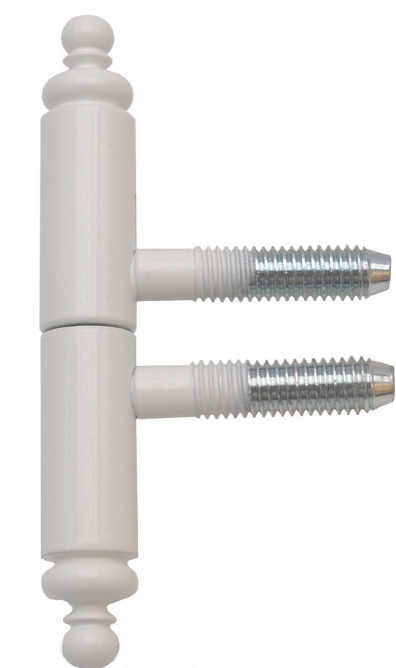

Záves okenný 13x60 UR27 LAK 9085 RAL9010

» ZÁVESY, PÁNTY » OKENNÉ » Skrutkovacie

Dodávateľské číslo	908533C0
Kód produktu	05030-7490
Balení	50 Ks

Závěs pro dřevěná okna s ozdobným ukončením čepu.

Průměr pantu (vnější) 13 mm

Únosnost / ks (v kg) 15.00

Typ závěsu Kompletní závěs

Orientace dveří nebo okna Pro pravé i levé okno (rám)

Materiál výrobku (převažující) Ocel

Uchycení závěsu K zašroubování

Průměr závitu svorníku(ů) M8

Český výrobek Ano