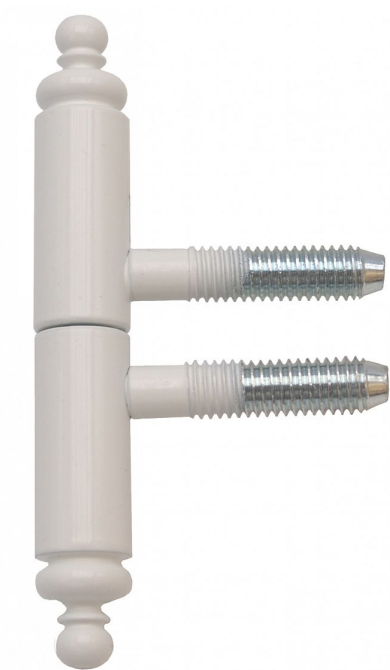

# Závěs okenný 13x60 UR27 LAK 9085 RAL9010

» ZÁVESY, PÁNTY » OKENNÉ » Skrutkovacie

Dodávateľské číslo	908533C0
Kód produktu	05030-7490
Balení	50 Ks

Závěs pro dřevěná okna s ozdobným ukončením čepu.

Průměr pantu (vnější) 13 mm

Únosnost / ks (v kg) 15.00

Typ závěsu Kompletní závěs

Orientace dveří nebo okna Pro pravé i levé okno (rám)

Materiál výrobku (převažující) Ocel

Uchycení závěsu K zašroubování

Průměr závitu svorníku(ů) M8

Český výrobek Ano

## Parametry

Farba	Bílá
-------	------