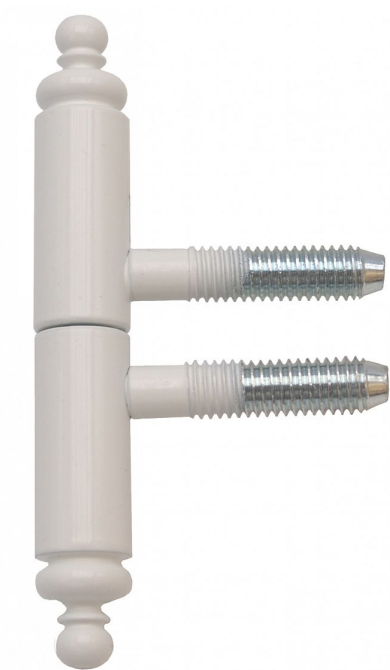

Závěs okenný 13x60 UR27 LAK 9085 RAL9010

» ZÁVESY, PÁNTY » OKENNÉ » Skrutkovacie

Dodávateľské číslo	908533C0
Kód produktu	05030-7490
Balení	50 Ks

Závěs pro dřevěná okna s ozdobným ukončením čepu.

Průměr pantu (vnější) 13 mm

Únosnost / ks (v kg) 15.00

Typ závěsu Kompletní závěs

Orientace dveří nebo okna Pro pravé i levé okno (rám)

Materiál výrobku (převažující) Ocel

Uchycení závěsu K zašroubování

Průměr závitu svorníku(ů) M8

Český výrobek Ano