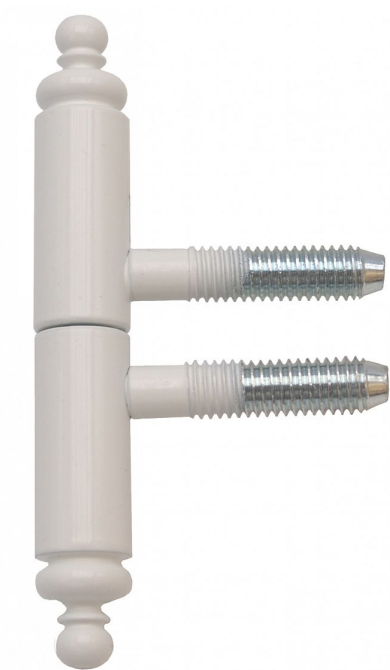

Záves okenný 13x60 UR27 LAK 9085 RAL9010

» ZÁVESY, PÁNTY » OKENNÉ » Skrutkovacie

Dodávateľské číslo	908533C0
Kód produktu	05030-7490
Balení	50 Ks

Závěs pro dřevěná okna s ozdobným ukončením čepu.

Průměr pantu (vnější) 13 mm

Únosnost / ks (v kg) 15.00

Typ závěsu Kompletní závěs

Orientace dveří nebo okna Pro pravé i levé okno (rám)

Materiál výrobku (převažující) Ocel

Uchycení závěsu K zašroubování

Průměr závitu svorníku(ů) M8

Český výrobek Ano