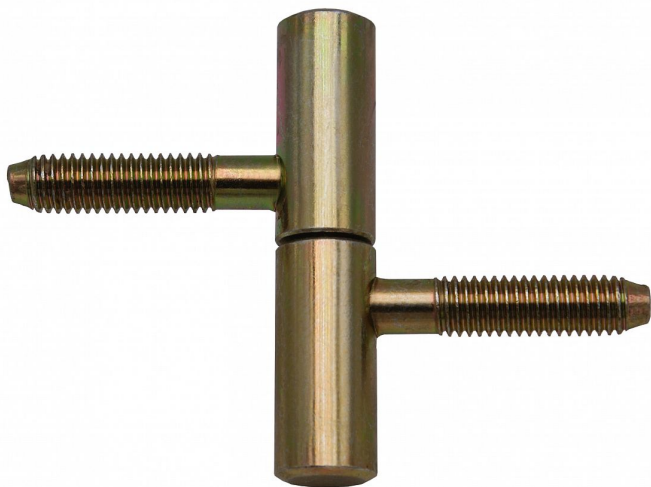

Záves okenný 13x60 žltý zinok 9079

» ZÁVESY, PÁNTY » OKENNÉ » Skrutkovacie

Dodávateľské číslo	90792510
EAN	8590867023646
Kód produktu	05030-7320
Balení	50 Ks

Nosný záves pro dřevěná okna.

Dostupnosť na hlavnom sklade: u dodávateľa
Dostupné množstvo u dodávateľa: sklad dodávateľa

Popis

Průměr pantu (vnější) 13 mm Únosnost / ks (v kg) 15.00
Typ závěsu Kompletní záves Orientace dveří nebo okna
Pro pravé i levé okno (rám) Ukončení výrobku Bez
ozdoby Materiál výrobku (převažující) Ocel Uchycení
závěsu K zašroubování Průměr závitu svorníku(ů) M8
Český výrobek Ano