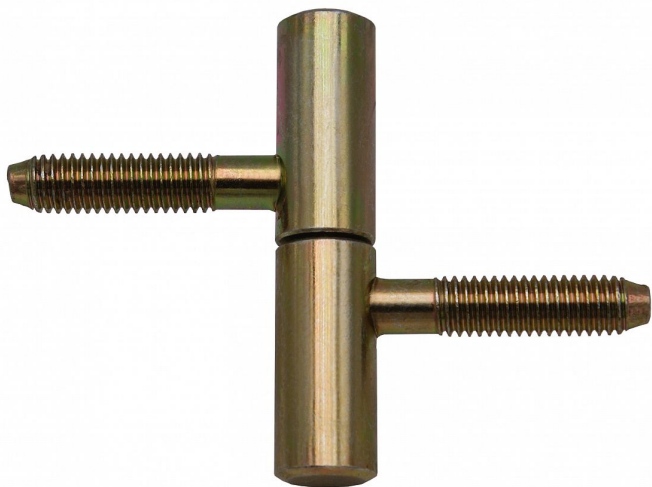

# Záves okenný 13x60 žltý zinok 9079

» ZÁVESY, PÁNTY » OKENNÉ » Skrutkovacie

Dodávateľské číslo	90792510
EAN	8590867023646
Kód produktu	05030-7320
Balení	50 Ks

Nosný záves pro dřevěná okna.

Dostupnosť na hlavnom sklade: u dodávateľa  
Dostupné množstvo u dodávateľa: sklad dodávateľa

## Popis

Průměr pantu (vnější) 13 mm Únosnost / ks (v kg) 15.00  
Typ závěsu Kompletní záves Orientace dveří nebo okna  
Pro pravé i levé okno (rám) Ukončení výrobku Bez  
ozdoby Materiál výrobku (převažující) Ocel Uchycení  
závěsu K zašroubování Průměr závitu svorníku(ů) M8  
Český výrobek Ano