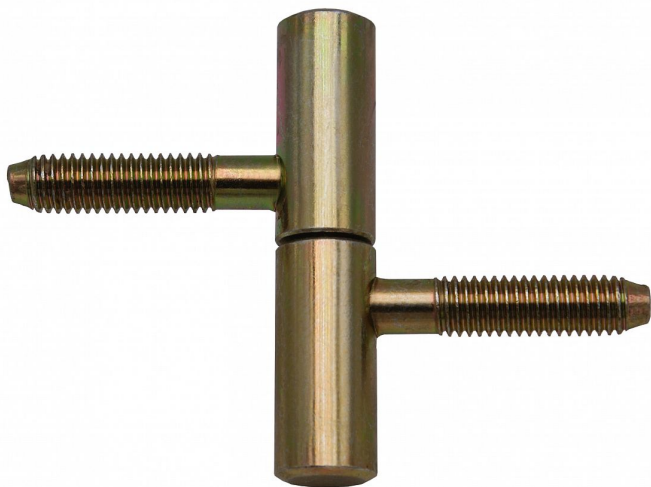

# Záves okenný 13x60 žltý zinok 9079

» ZÁVESY, PÁNTY » OKENNÉ » Skrutkovacie

Dodávateľské číslo	90792510
EAN	8590867023646
Kód produktu	05030-7320
Balení	50 Ks

Nosný záves pro dřevěná okna.

Dostupnosť na hlavnom sklade: u dodávateľa  
Dostupné množstvo u dodávateľa: sklad dodávateľa

## Popis

Průměr pantu (vnější) 13 mm Únosnost / ks (v kg) 15.00  
Typ závěsu Kompletní závěs Orientace dveří nebo okna  
Pro pravé i levé okno (rám) Ukončení výrobku Bez  
ozdoby Materiál výrobku (převažující) Ocel Uchycení  
závěsu K zašroubování Průměr závitu svorníku(ů) M8  
Český výrobek Ano