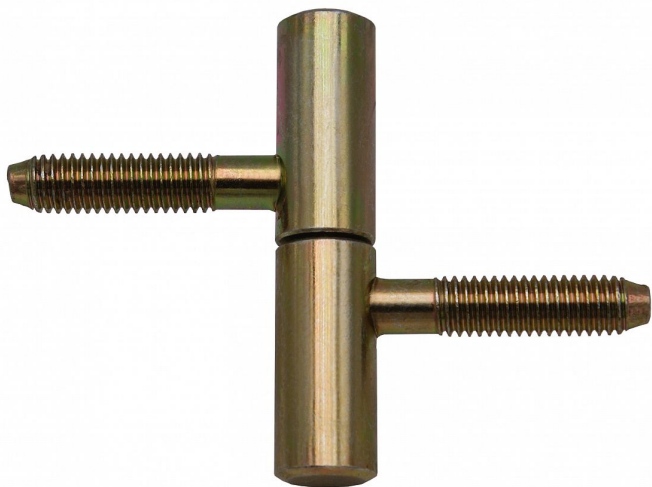

Záves okenný 13x60 žltý zinok 9079

» ZÁVESY, PÁNTY » OKENNÉ » Skrutkovacie

Popis

Průměr pantu (vnější) 13 mm Únosnost / ks (v kg) 15.00
Typ závěsu Kompletní závěs Orientace dveří nebo okna
Pro pravé i levé okno (rám) Ukončení výrobku Bez
ozdoby Materiál výrobku (převažující) Ocel Uchycení
závěsu K zašroubování Průměr závitu svorníku(ů) M8
Český výrobek Ano

Dodávateľské číslo	90792510
EAN	8590867023646
Kód produktu	05030-7320
Balení	50 Ks

Nosný záves pro dřevěná okna.

Dostupnosť na hlavnom sklade: u dodávateľa
Dostupné množstvo u dodávateľa: sklad dodávateľa