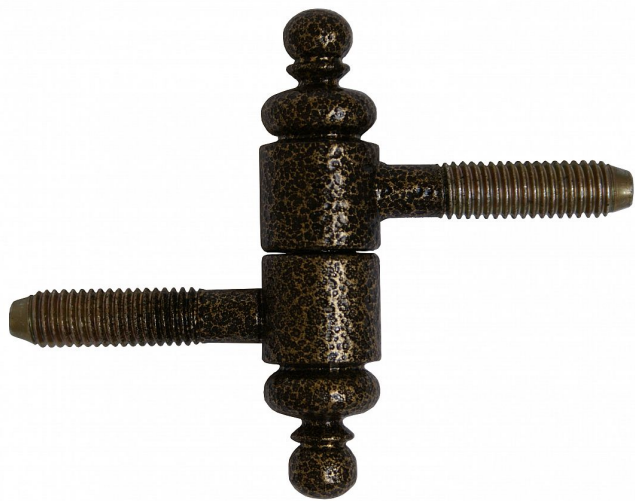

# zaves okenný 30 UR 27 LAK ANTIKA 9668 3370

» ZÁVESY, PÁNTY » OKENNÉ » Skrutkovacie

Dodávateľské číslo	96683370
Kód produktu	05030-7250
Balení	50 Ks

Závěs s ozdobným ukončením čepu. Nosný závěs okenních křídel.

## Popis

Průměr pantu (vnější) 15 mm Únosnost / ks (v kg) 15.00

Typ závěsu Kompletní závěs Orientace dveří nebo okna

Pro pravé i levé okno (rám) Materiál výrobku

(převažující) Ocel Uchycení závěsu K zašroubování

Průměr závitu svorníku(ů) M8 Český výrobek Ano