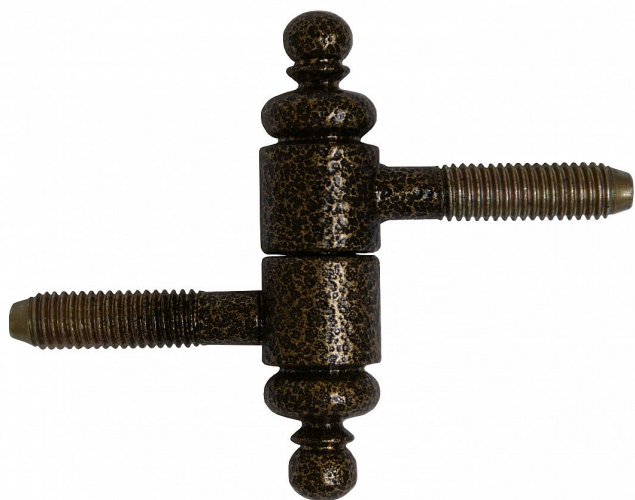

zaves okenný 30 UR 27 LAK ANTIKA 9668 3370

» ZÁVESY, PÁNTY » OKENNÉ » Skrutkovacie

Dodávateľské číslo	96683370
Kód produktu	05030-7250
Balení	50 Ks

Závěs s ozdobným ukončením čepu. Nosný závěs okenních křídel.

Dostupnosť na hlavnom sklade: u dodávateľa
Dostupné množstvo u dodávateľa: sklad dodávateľa

Popis

Průměr pantu (vnější) 15 mm Únosnost / ks (v kg) 15.00

Typ závěsu Kompletní závěs Orientace dveří nebo okna

Pro pravé i levé okno (rám) Materiál výrobku

(převažující) Ocel Uchycení závěsu K zašroubování

Průměr závitu svorníku(ů) M8 Český výrobek Ano