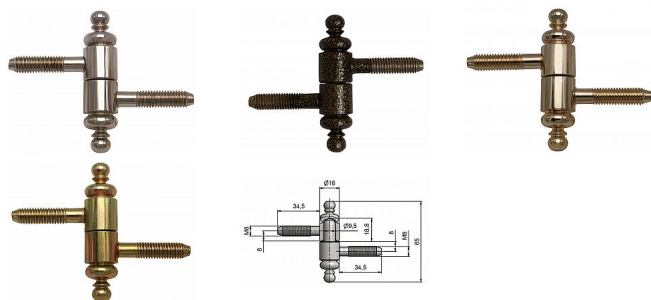

Závěs okenný 30 UR27 9668

» ZÁVESY, PÁNTY » OKENNÉ » Skrutkovacie

Kód produktu

MP05030-7240

Závěs s ozdobným ukončením čepu. Nosný závěs okenních křídel.

Dostupnost na hlavním sklade:

u dodávatele

Dostupné množství u dodávatele:

momentálně nedostupné

Popis

Průměr pantu (vnější) 15 mm Únosnost / ks (v kg) 15.00

Typ závěsu Kompletní závěs Orientace dveří nebo okna

Pro pravé i levé okno (rám) Materiál výrobku

(převažující) Ocel Uchytení závěsu K zašroubování

Průměr závitu svorníku(ů) M8 Český výrobek Ano