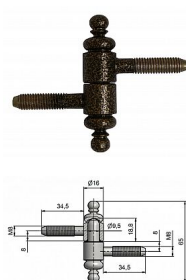

Závěs okenný 30 UR27 9668

» ZÁVESY, PÁNTY » OKENNÉ » Skrutkovacie

Kód produktu

MP05030-7240

Závěs s ozdobným ukončením čepu. Nosný závěs okenních křídel.

Dostupnost na hlavním sklade:

u dodávatele

Dostupné množství u dodávatele:

momentálně nedostupné

Popis

Průměr pantu (vnější) 15 mm Únosnost / ks (v kg) 15.00

Typ závěsu Kompletní závěs Orientace dveří nebo okna

Pro pravé i levé okno (rám) Materiál výrobku

(převažující) Ocel Uchytení závěsu K zašroubování

Průměr závitu svorníku(ů) M8 Český výrobek Ano