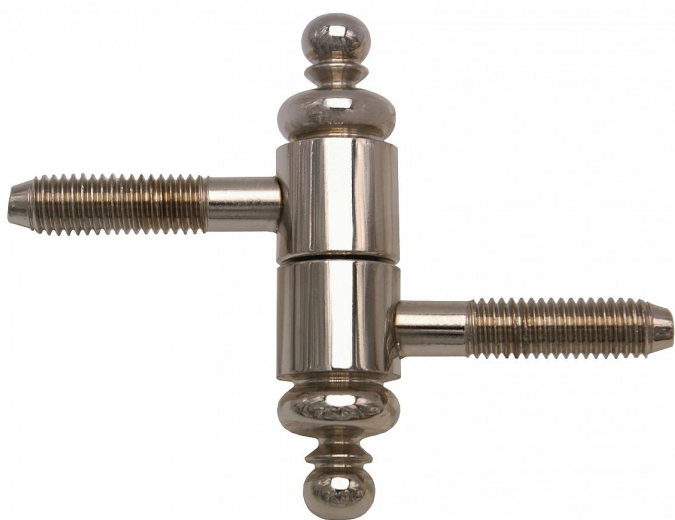

Závěs okenný 30 UR27 nikel 9668

» ZÁVESY, PÁNTY » OKENNÉ » Skrutkovacie

Popis

Průměr pantu (vnější) 15 mm Únosnost / ks (v kg) 15.00
Typ závěsu Kompletní závěs Orientace dveří nebo okna
Pro pravé i levé okno (rám) Materiál výrobku
(převažující) Ocel Uchycení závěsu K zašroubování
Průměr závitu svorníku(ů) M8 Český výrobek Ano

Dodavatelské číslo	96688700
EAN	8590867010028
Kód produktu	05030-7280
Balení	50 Ks

Závěs s ozdobným ukončením čepu. Nosný závěs okenních křídel.

Dostupnost na hlavním sklade: u dodávatele
Dostupné množství u dodávatele: sklad dodávatele

Parametry

Farba	Surová mosaz
-------	--------------