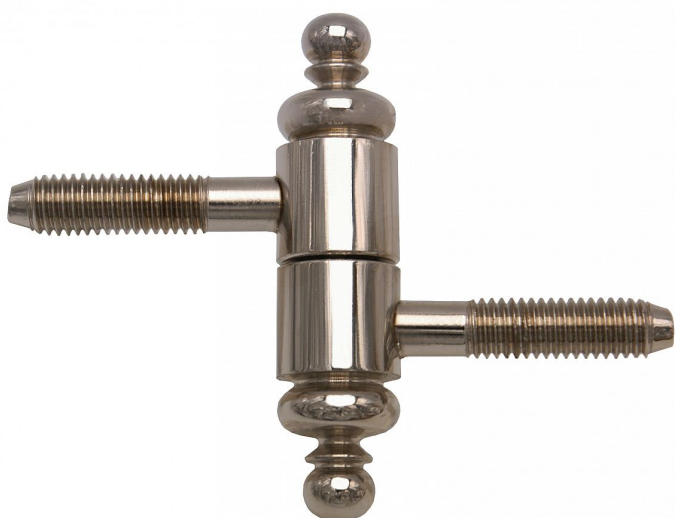

Závěs okenný 30 UR27 nikel 9668

» ZÁVESY, PÁNTY » OKENNÉ » Skrutkovacie

Popis

Průměr pantu (vnější) 15 mm Únosnost / ks (v kg) 15.00
Typ závěsu Kompletní závěs Orientace dveří nebo okna
Pro pravé i levé okno (rám) Materiál výrobku
(převažující) Ocel Uchycení závěsu K zašroubování
Průměr závitu svorníku(ů) M8 Český výrobek Ano

Dodavatelské číslo	96688700
EAN	8590867010028
Kód produktu	05030-7280
Balení	50 Ks

Závěs s ozdobným ukončením čepu. Nosný závěs okenních křídel.

Dostupnost na hlavním sklade: u dodávatele
Dostupné množství u dodávatele: sklad dodávatele

Parametry

Farba	Surová mosaz
-------	--------------