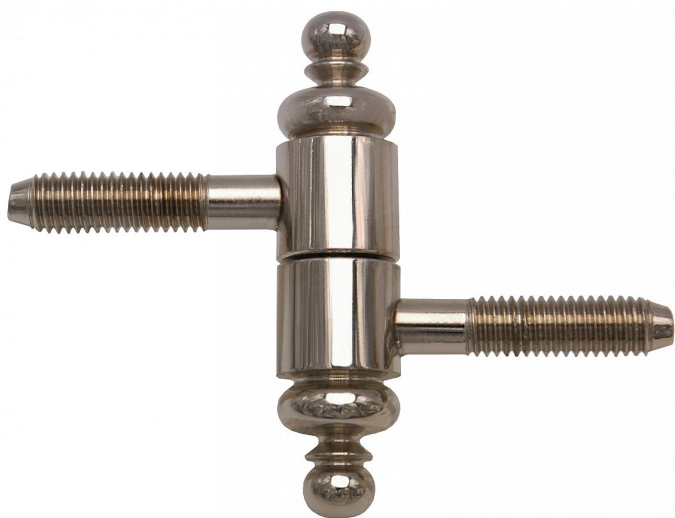

Závěs okenný 30 UR27 nikel 9668

» ZÁVESY, PÁNTY » OKENNÉ » Skrutkovacie

Popis

Průměr pantu (vnější) 15 mm Únosnost / ks (v kg) 15.00
Typ závěsu Kompletní závěs Orientace dveří nebo okna
Pro pravé i levé okno (rám) Materiál výrobku
(převažující) Ocel Uchycení závěsu K zašroubování
Průměr závitu svorníku(ů) M8 Český výrobek Ano

Dodavatelské číslo	96688700
EAN	8590867010028
Kód produktu	05030-7280
Balení	50 Ks

Závěs s ozdobným ukončením čepu. Nosný závěs okenních křídel.

Dostupnost na hlavním sklade: u dodávatele
Dostupné množství u dodávatele: sklad dodávatele

Parametry

Farba	Surová mosaz
-------	--------------