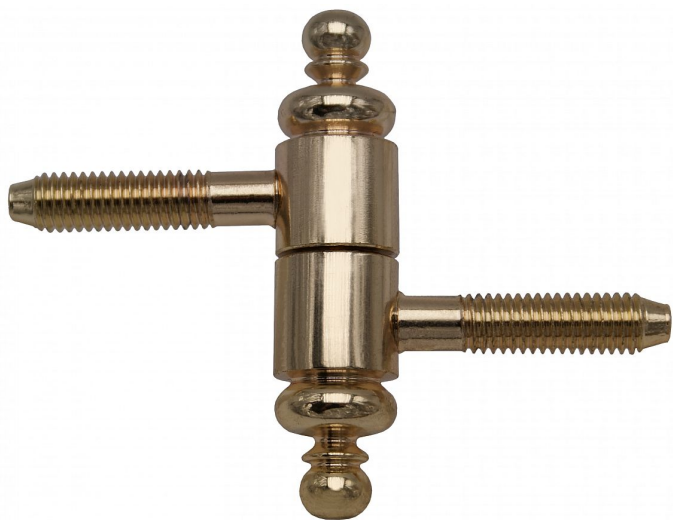

# Závěs okenný 30 UR27 PMS pomosadz 9668

» ZÁVESY, PÁNTY » OKENNÉ » Skrutkovacie

## Popis

Průměr pantu (vnější) 15 mm Únosnost / ks (v kg) 15.00  
Typ závěsu Kompletní závěs Orientace dveří nebo okna  
Pro pravé i levé okno (rám) Materiál výrobku  
(převažující) Ocel Uchycení závěsu K zašroubování  
Průměr závitů svorníků(ů) M8 Český výrobek Ano

Dodavatelské číslo	96682800
EAN	8590867009244
Kód produktu	05030-7240
Balení	50 Ks

Závěs s ozdobným ukončením čepu. Nosný závěs okenních křídel.

Dostupnost na hlavním skladě: u dodávatele  
Dostupné množství u dodávatele: sklad dodávatele