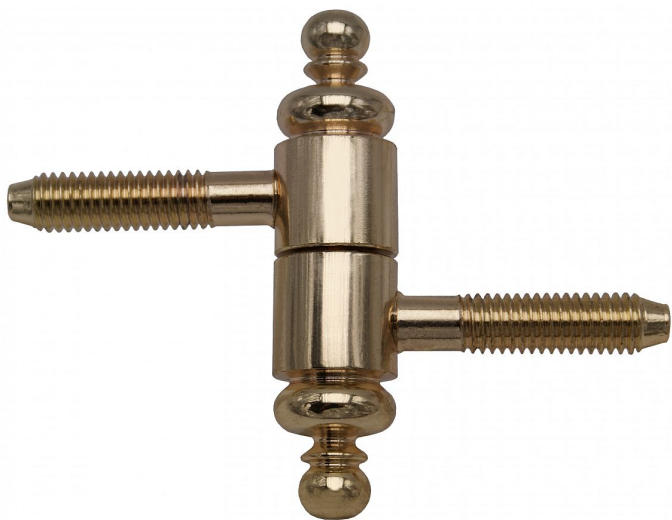

Závěs okenný 30 UR27 PMS pomosadz 9668

» ZÁVESY, PÁNTY » OKENNÉ » Skrutkovacie

Popis

Průměr pantu (vnější) 15 mm Únosnost / ks (v kg) 15.00
Typ závěsu Kompletní závěs Orientace dveří nebo okna
Pro pravé i levé okno (rám) Materiál výrobku
(převažující) Ocel Uchycení závěsu K zašroubování
Průměr závitů svorníků(ů) M8 Český výrobek Ano

Dodavatelské číslo	96682800
EAN	8590867009244
Kód produktu	05030-7240
Balení	50 Ks

Závěs s ozdobným ukončením čepu. Nosný závěs okenních křídel.

Dostupnost na hlavním skladě: u dodávatele
Dostupné množství u dodávatele: sklad dodávatele

Parametry

Farba	Mosaz lesk
-------	------------