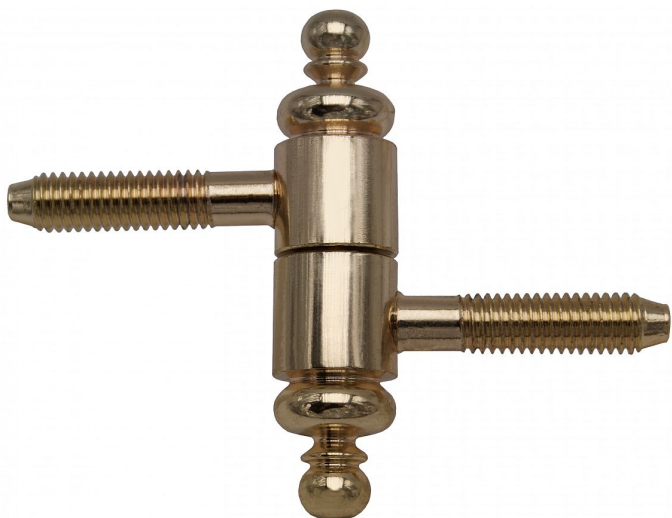

Závěs okenný 30 UR27 PMS pomosadz 9668

» ZÁVESY, PÁNTY » OKENNÉ » Skrutkovacie

Popis

Průměr pantu (vnější) 15 mm Únosnost / ks (v kg) 15.00
Typ závěsu Kompletní závěs Orientace dveří nebo okna
Pro pravé i levé okno (rám) Materiál výrobku
(převažující) Ocel Uchycení závěsu K zašroubování
Průměr závitů svorníků(ů) M8 Český výrobek Ano

Dodavatelské číslo	96682800
EAN	8590867009244
Kód produktu	05030-7240
Balení	50 Ks

Závěs s ozdobným ukončením čepu. Nosný závěs okenních křídel.

Dostupnost na hlavním skladě: u dodávatele
Dostupné množství u dodávatele: sklad dodávatele

Parametry

Farba	Mosaz lesk
-------	------------