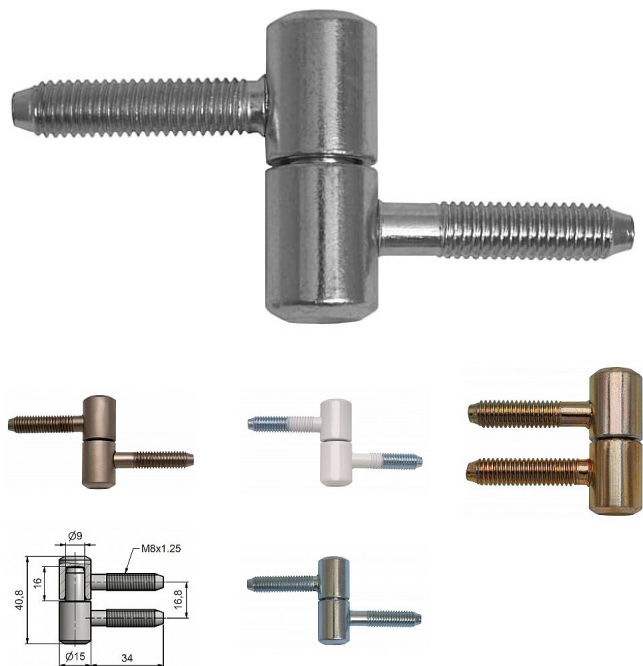

# Závěs okenný 40 M8 bez klinca 9617

» ZÁVESY, PÁNTY » OKENNÉ » Skrutkovacie

Kód produktu

MP05030-2030

Použití: Nosný závěs okenních křídel.

Dostupnost na hlavním sklade:

viac ako 100 ks

## Popis

Průměr pantu (vnější) 15 mm Únosnost / ks (v kg) 17.00  
Typ závěsu Kompletní závěs Orientace dveří nebo okna  
Pro pravé i levé okno (rám) Ukončení výrobku Bez  
ozdoby Materiál výrobku (převažující) Ocel Uchycení  
závěsu K zašroubování Průměr závitu svorníku(ů) M8  
Český výrobek Ano