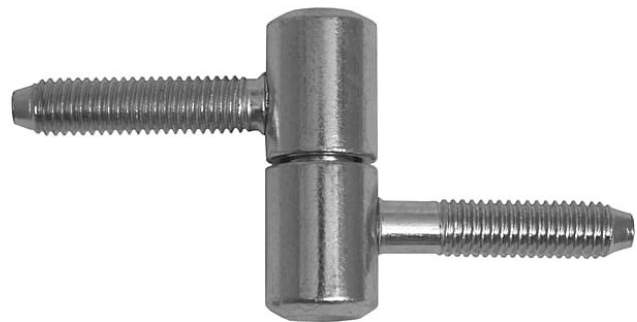

Závěs okenný 40 M8 bez klinca 9617

» ZÁVESY, PÁNTY » OKENNÉ » Skrutkovacie

Kód produktu

MP05030-2030

Použití: Nosný závěs okenních křídel.

Dostupnost na hlavním sklade:

viac ako 50 ks

Popis

Průměr pantu (vnější) 15 mm Únosnost / ks (v kg) 17.00
Typ závěsu Kompletní závěs Orientace dveří nebo okna
Pro pravé i levé okno (rám) Ukončení výrobku Bez
ozdoby Materiál výrobku (převažující) Ocel Uchycení
závěsu K zašroubování Průměr závitu svorníku(ů) M8
Český výrobek Ano