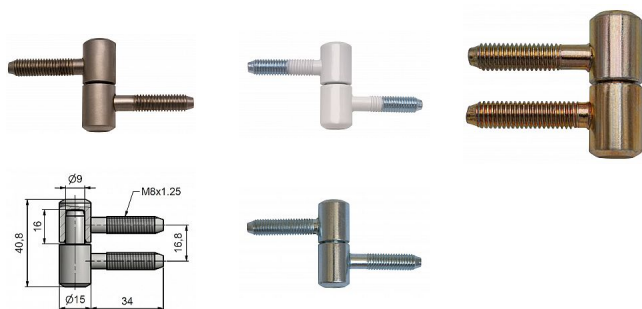

Závěs okenný 40 M8 bez klinca 9617

» ZÁVESY, PÁNTY » OKENNÉ » Skrutkovacie

Kód produktu

MP05030-2030

Použití: Nosný závěs okenních křídel.

Dostupnost na hlavním sklade:

viac ako 50 ks

Popis

Průměr pantu (vnější) 15 mm Únosnost / ks (v kg) 17.00
Typ závěsu Kompletní závěs Orientace dveří nebo okna
Pro pravé i levé okno (rám) Ukončení výrobku Bez
ozdoby Materiál výrobku (převažující) Ocel Uchycení
závěsu K zašroubování Průměr závitu svorníku(ů) M8
Český výrobek Ano