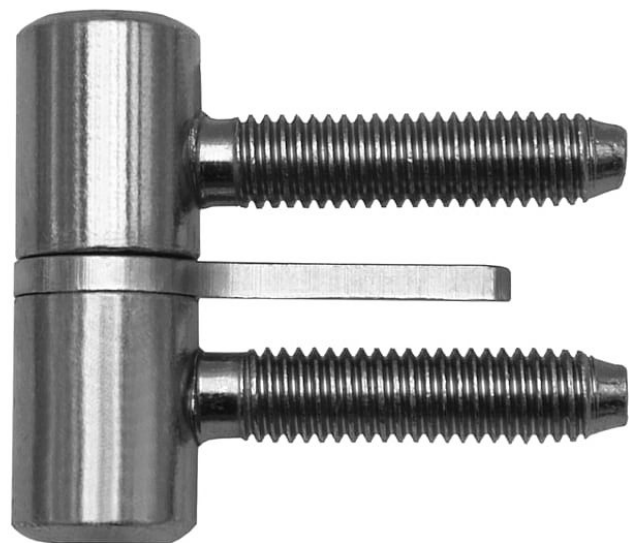

Závěs okenný 40 M8 s klincom 9602

» ZÁVESY, PÁNTY » OKENNÉ » Skrutkovacie

Kód produktu

MP05030-2000

Závěs k zašroubování do okenního rámu a křídla, hřeb zabraňuje potočení závěsu.

Dostupnost na hlavním sklade:

viac ako 100 ks
na cestě 6,00 ks

Dostupné množstvo u dodávateľa:

momentálne nedostupné

Popis

průměr pantu (vnější) 15 mm Únosnost / ks (v kg) 15.00

Typ závěsu Kompletní závěs Orientace dveří nebo okna

Pro pravé i levé okno (rám) Ukončení výrobku Bez

ozdoby Materiál výrobku (převažující) Ocel Uchycení

závěsu K zašroubování Průměr závitu svorníku(ů) M8

Český výrobek Ano