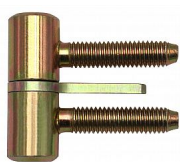

# Závěs okenný 40 M8 s klincom 9602

» ZÁVESY, PÁNTY » OKENNÉ » Skrutkovacie

Kód produktu

MP05030-2000

Závěs k zašroubování do okenního rámu a křídla, hřeb zabraňuje potočení závěsu.

Dostupnost na hlavním sklade:

## Popis

průměr pantu (vnější) 15 mm Únosnost / ks (v kg) 15.00

Typ závěsu Kompletní závěs Orientace dveří nebo okna

Pro pravé i levé okno (rám) Ukončení výrobku Bez

ozdoby Materiál výrobku (převažující) Ocel Uchycení

závěsu K zašroubování Průměr závitu svorníku(ů) M8

Český výrobek Ano