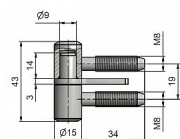

Závěs okenný 40 M8 s klincom 9602

» ZÁVESY, PÁNTY » OKENNÉ » Skrutkovacie

Kód produktu

MP05030-2000

Závěs k zašroubování do okenního rámu a křídla, hřeb zabraňuje potočení závěsu.

Dostupnost na hlavnom sklade:

viac ako 100 ks

Dostupné množstvo u dodávateľa:

momentálne nedostupné

Popis

průměr pantu (vnější) 15 mm Únosnost / ks (v kg) 15.00

Typ závěsu Kompletní závěs Orientace dveří nebo okna

Pro pravé i levé okno (rám) Ukončení výrobku Bez

ozdoby Materiál výrobku (převažující) Ocel Uchycení

závěsu K zašroubování Průměr závitu svorníku(ů) M8

Český výrobek Ano