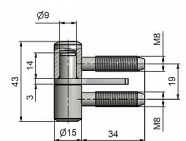

Závěs okenný 40 M8 s klincom 9602

» ZÁVESY, PÁNTY » OKENNÉ » Skrutkovacie

Kód produktu

MP05030-2000

Závěs k zašroubování do okenního rámu a křídla, hřeb zabraňuje potočení závěsu.

Dostupnost na hlavním sklade:

viac ako 100 ks
na cestě 6,00 ks

Dostupné množstvo u dodávateľa:

momentálne nedostupné

Popis

průměr pantu (vnější) 15 mm Únosnost / ks (v kg) 15.00

Typ závěsu Kompletní závěs Orientace dveří nebo okna

Pro pravé i levé okno (rám) Ukončení výrobku Bez

ozdoby Materiál výrobku (převažující) Ocel Uchycení

závěsu K zašroubování Průměr závitu svorníku(ů) M8

Český výrobek Ano