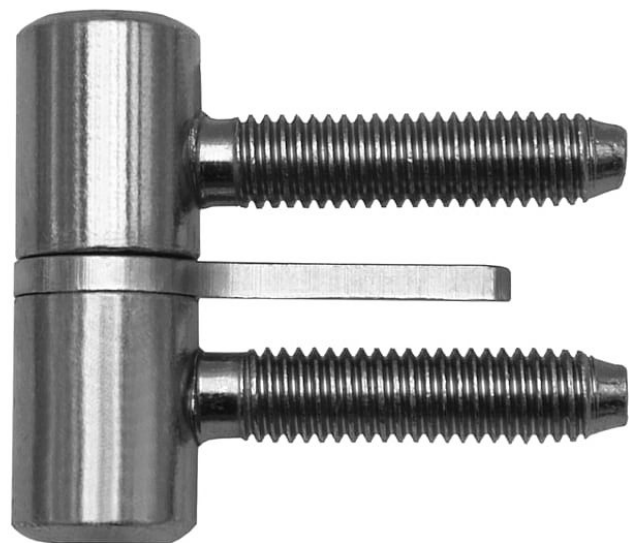

Závěs okenný 40 M8 s klincom 9602

» ZÁVESY, PÁNTY » OKENNÉ » Skrutkovacie

Kód produktu

MP05030-2000

Závěs k zašroubování do okenního rámu a křídla, hřeb zabraňuje potočení závěsu.

Dostupnost na hlavnom sklade:

viac ako 100 ks

Dostupné množstvo u dodávateľa:

momentálne nedostupné

Popis

průměr pantu (vnější) 15 mm Únosnost / ks (v kg) 15.00

Typ závěsu Kompletní závěs Orientace dveří nebo okna

Pro pravé i levé okno (rám) Ukončení výrobku Bez

ozdoby Materiál výrobku (převažující) Ocel Uchycení

závěsu K zašroubování Průměr závitu svorníku(ů) M8

Český výrobek Ano