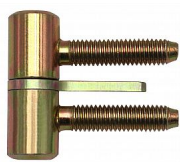

Závěs okenný 40 M8 s klincom 9602

» ZÁVESY, PÁNTY » OKENNÉ » Skrutkovacie

Kód produktu

MP05030-2000

Závěs k zašroubování do okenního rámu a křídla, hřeb zabraňuje potočení závěsu.

Dostupnost na hlavním sklade:

viac ako 100 ks
na cestě 6,00 ks

Dostupné množstvo u dodávateľa:

momentálne nedostupné

Popis

průměr pantu (vnější) 15 mm Únosnost / ks (v kg) 15.00

Typ závěsu Kompletní závěs Orientace dveří nebo okna

Pro pravé i levé okno (rám) Ukončení výrobku Bez

ozdoby Materiál výrobku (převažující) Ocel Uchycení

závěsu K zašroubování Průměr závitu svorníku(ů) M8

Český výrobek Ano