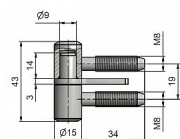

# Závěs okenný 40 M8 s klincom 9602

» ZÁVESY, PÁNTY » OKENNÉ » Skrutkovacie

Kód produktu

MP05030-2000

Závěs k zašroubování do okenního rámu a křídla, hřeb zabraňuje potočení závěsu.

Dostupnost na hlavním sklade:

## Popis

průměr pantu (vnější) 15 mm Únosnost / ks (v kg) 15.00

Typ závěsu Kompletní závěs Orientace dveří nebo okna

Pro pravé i levé okno (rám) Ukončení výrobku Bez

ozdoby Materiál výrobku (převažující) Ocel Uchycení

závěsu K zašroubování Průměr závitu svorníku(ů) M8

Český výrobek Ano