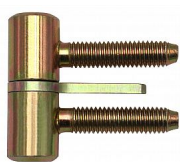

Závěs okenný 40 M8 s klincom 9602

» ZÁVESY, PÁNTY » OKENNÉ » Skrutkovacie

Kód produktu

MP05030-2000

Závěs k zašroubování do okenního rámu a křídla, hřeb zabraňuje potočení závěsu.

Dostupnost na hlavnom sklade:

viac ako 100 ks

Dostupné množstvo u dodávateľa:

momentálne nedostupné

Popis

průměr pantu (vnější) 15 mm Únosnost / ks (v kg) 15.00

Typ závěsu Kompletní závěs Orientace dveří nebo okna

Pro pravé i levé okno (rám) Ukončení výrobku Bez

ozdoby Materiál výrobku (převažující) Ocel Uchycení

závěsu K zašroubování Průměr závitu svorníku(ů) M8

Český výrobek Ano