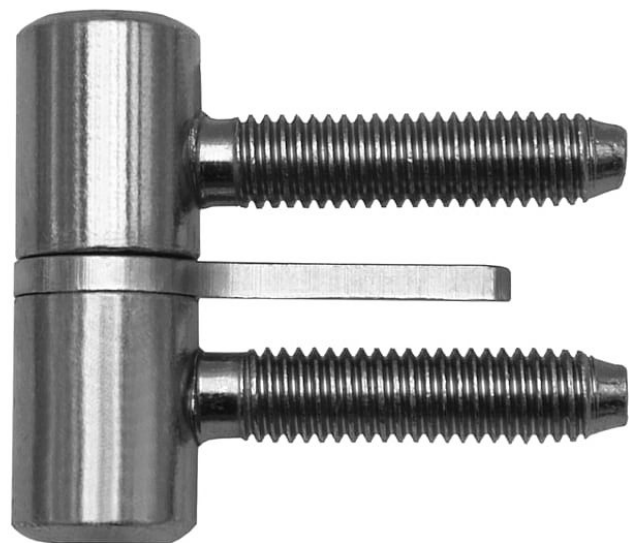

# Závěs okenný 40 M8 s klincom 9602

» ZÁVESY, PÁNTY » OKENNÉ » Skrutkovacie

Kód produktu

MP05030-2000

Závěs k zašroubování do okenního rámu a křídla, hřeb zabraňuje potočení závěsu.

Dostupnost na hlavním sklade:

## Popis

průměr pantu (vnější) 15 mm Únosnost / ks (v kg) 15.00

Typ závěsu Kompletní závěs Orientace dveří nebo okna

Pro pravé i levé okno (rám) Ukončení výrobku Bez

ozdoby Materiál výrobku (převažující) Ocel Uchycení

závěsu K zašroubování Průměr závitu svorníku(ů) M8

Český výrobek Ano