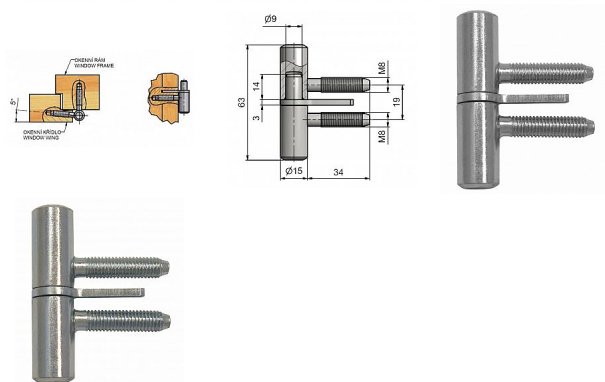

Závěs okenný 60 M8 s klincom 9604

» ZÁVESY, PÁNTY » OKENNÉ » Skrutkovacie

Kód produktu

MP05030-2050

Závěs k zašroubování do okenního rámu a křídla, hřeb zabraňuje pootočení závěsu.

Dostupnost na hlavním sklade:

viac ako 100 ks

Popis

Průměr pantu (vnější) 15 mm Únosnost / ks (v kg) 15.00 Typ závěsu Kompletní závěs Orientace dveří nebo okna Pro pravé i levé okno (rám) Ukončení výrobku Bez ozdoby Materiál výrobku (převažující) Ocel Uchycení závěsu K zašroubování Průměr závitu svorníku(ů) M8 Český výrobek Ano