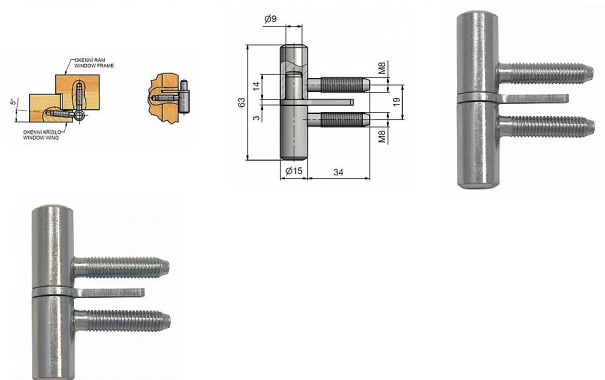

Závěs okenný 60 M8 s klincom 9604

» ZÁVESY, PÁNTY » OKENNÉ » Skrutkovacie

Kód produktu

MP05030-2050

Závěs k zašroubování do okenního rámu a křídla, hřeb zabraňuje pootočení závěsu.

Dostupnost na hlavním sklade:

viac ako 100 ks

Popis

Průměr pantu (vnější) 15 mm Únosnost / ks (v kg) 15.00 Typ závěsu Kompletní závěs Orientace dveří nebo okna Pro pravé i levé okno (rám) Ukončení výrobku Bez ozdoby Materiál výrobku (převažující) Ocel Uchycení závěsu K zašroubování Průměr závitu svorníku(ů) M8 Český výrobek Ano