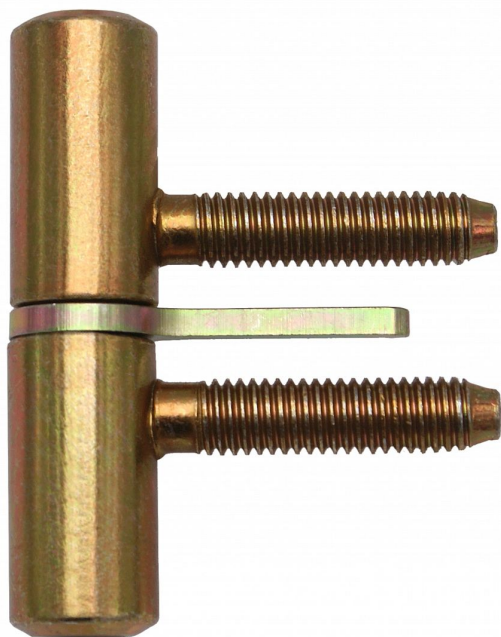

Závěs okenný 60 M8 s klincom 9604

» ZÁVESY, PÁNTY » OKENNÉ » Skrutkovacie

Kód produktu

MP05030-2050

Závěs k zašroubování do okenního rámu a křídla, hřeb zabraňuje pootočení závěsu.

Dostupnost na hlavním sklade:

viac ako 100 ks

Popis

Průměr pantu (vnější) 15 mm Únosnost / ks (v kg) 15.00 Typ závěsu Kompletní závěs Orientace dveří nebo okna Pro pravé i levé okno (rám) Ukončení výrobku Bez ozdoby Materiál výrobku (převažující) Ocel Uchycení závěsu K zašroubování Průměr závitu svorníku(ů) M8 Český výrobek Ano