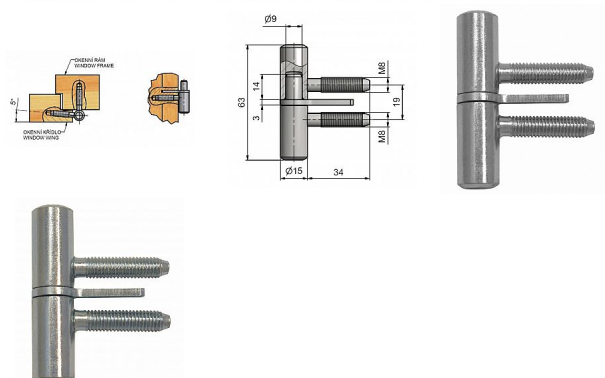

Závěs okenný 60 M8 s klincom 9604

» ZÁVESY, PÁNTY » OKENNÉ » Skrutkovacie

Kód produktu

MP05030-2050

Závěs k zašroubování do okenního rámu a křídla, hřeb zabraňuje pootočení závěsu.

Dostupnost na hlavním sklade:

viac ako 100 ks

Popis

Průměr pantu (vnější) 15 mm Únosnost / ks (v kg) 15.00 Typ závěsu Kompletní závěs Orientace dveří nebo okna Pro pravé i levé okno (rám) Ukončení výrobku Bez ozdoby Materiál výrobku (převažující) Ocel Uchycení závěsu K zašroubování Průměr závitu svorníku(ů) M8 Český výrobek Ano