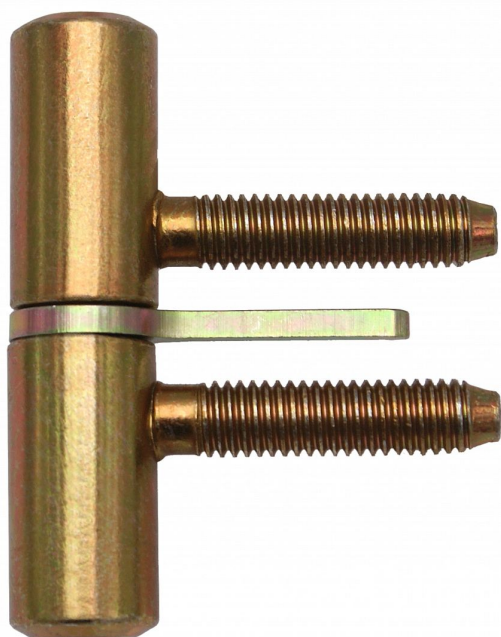

# Závěs okenný 60 M8 s klincom 9604

» ZÁVESY, PÁNTY » OKENNÉ » Skrutkovacie

Kód produktu

MP05030-2050

Závěs k zašroubování do okenního rámu a křídla, hřeb zabraňuje pootočení závěsu.

Dostupnost na hlavním sklade:

## Popis

Průměr pantu (vnější) 15 mm Únosnost / ks (v kg) 15.00 Typ závěsu Kompletní závěs Orientace dveří nebo okna Pro pravé i levé okno (rám) Ukončení výrobku Bez ozdoby Materiál výrobku (převažující) Ocel Uchycení závěsu K zašroubování Průměr závitu svorníku(ů) M8 Český výrobek Ano