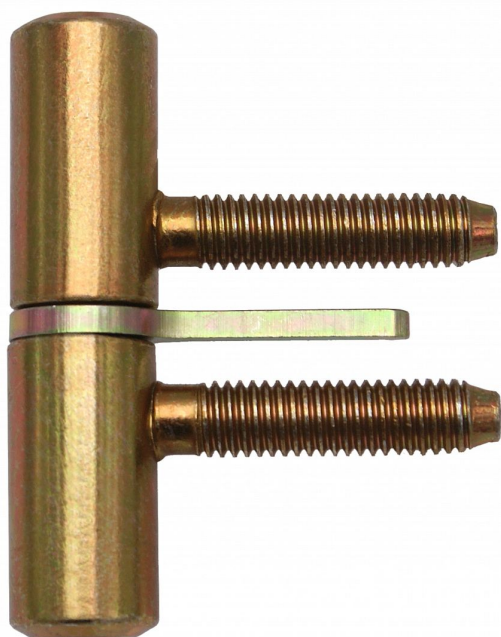

Závěs okenný 60 M8 s klincom 9604

» ZÁVESY, PÁNTY » OKENNÉ » Skrutkovacie

Kód produktu

MP05030-2050

Závěs k zašroubování do okenního rámu a křídla, hřeb zabraňuje pootočení závěsu.

Dostupnost na hlavním sklade:

viac ako 100 ks

Popis

Průměr pantu (vnější) 15 mm Únosnost / ks (v kg) 15.00 Typ závěsu Kompletní závěs Orientace dveří nebo okna Pro pravé i levé okno (rám) Ukončení výrobku Bez ozdoby Materiál výrobku (převažující) Ocel Uchycení závěsu K zašroubování Průměr závitu svorníku(ů) M8 Český výrobek Ano