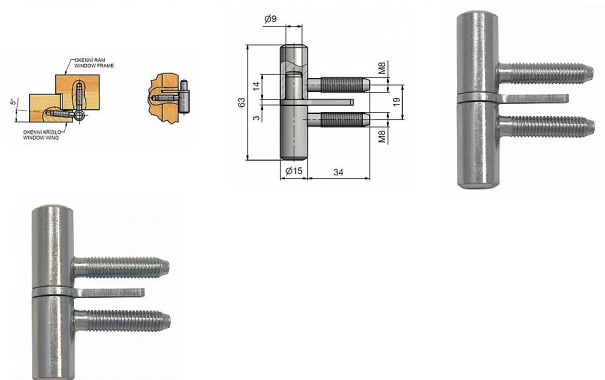

# Závěs okenný 60 M8 s klincom 9604

» ZÁVESY, PÁNTY » OKENNÉ » Skrutkovacie

Kód produktu

MP05030-2050

Závěs k zašroubování do okenního rámu a křídla, hřeb zabraňuje pootočení závěsu.

Dostupnost na hlavním sklade:

## Popis

Průměr pantu (vnější) 15 mm Únosnost / ks (v kg) 15.00 Typ závěsu Kompletní závěs Orientace dveří nebo okna Pro pravé i levé okno (rám) Ukončení výrobku Bez ozdoby Materiál výrobku (převažující) Ocel Uchycení závěsu K zašroubování Průměr závitu svorníku(ů) M8 Český výrobek Ano