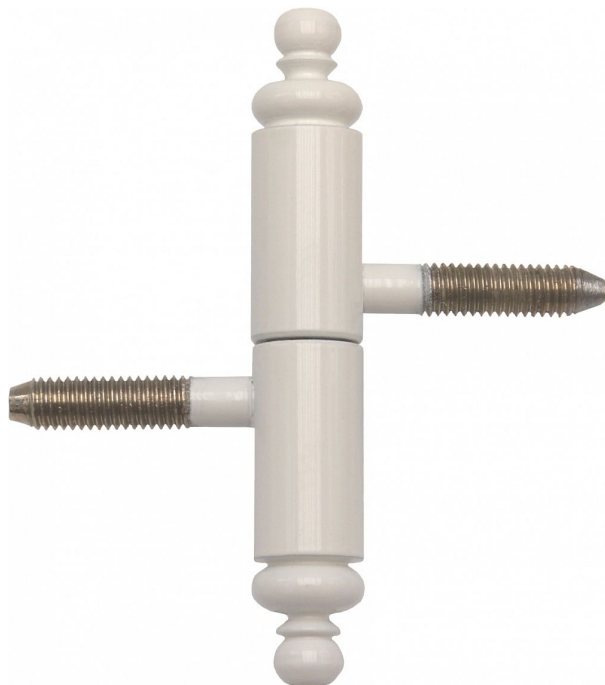

Závěs okenný 60 UR 27 9666 LAK BIELÝ RAL 9010/ZÁKAZKA

» ZÁVESY, PÁNTY » OKENNÉ » Skrutkovacie

Dodávateľské číslo	966633C0
Kód produktu	05030-7291
Balení	50 Ks

Závěs s ozdobným ukončením čepu. Použití: Nosný závěs okenních křídel.

Dostupnosť na hlavnom sklade: u dodávateľa
Dostupné množstvo u dodávateľa: sklad dodávateľa

Popis

Průměr pantu (vnější) 15 mm Únosnost / ks (v kg) 15.00 Typ závěsu Kompletní závěs Orientace dveří nebo okna Pro pravé i levé okno (rám) Materiál výrobku (převažující) Ocel Uchycení závěsu K zašroubování Průměr závitu svorníku(ů) M8 Český výrobek Ano

Parametry

Farba	Surová mosaz
-------	--------------