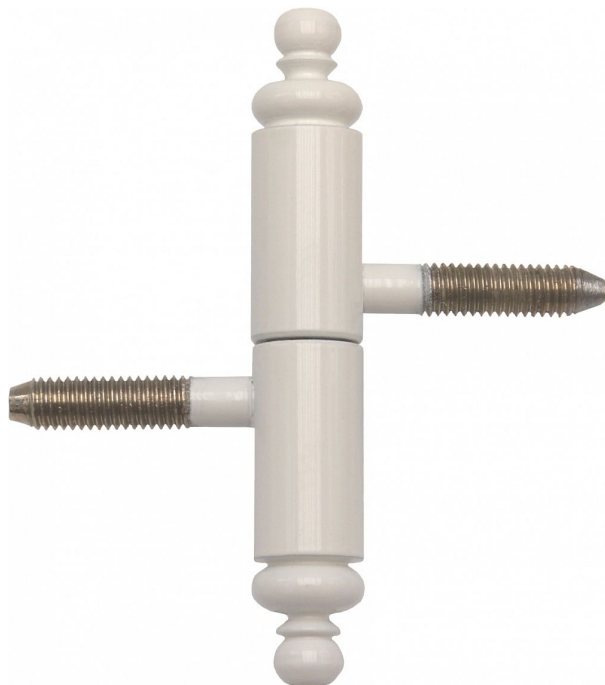

# Závěs okenný 60 UR 27 9666 LAK BIELÝ RAL 9010/ZÁKAZKA

» ZÁVESY, PÁNTY » OKENNÉ » Skrutkovacie

Dodávateľské číslo	966633C0
Kód produktu	05030-7291
Balení	50 Ks

Závěs s ozdobným ukončením čepu. Použití: Nosný závěs okenních křídel.

## Popis

Průměr pantu (vnější) 15 mm Únosnost / ks (v kg) 15.00 Typ závěsu Kompletní závěs Orientace dveří nebo okna Pro pravé i levé okno (rám) Materiál výrobku (převažující) Ocel Uchycení závěsu K zašroubování Průměr závitu svorníku(ů) M8 Český výrobek Ano