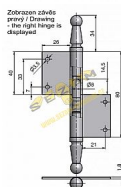

Závěs okenný 80 UR01

» ZÁVESY, PÁNTY » OKENNÉ » Zadlabacie

Kód produktu

MP05030-0135

Závěs s ozdobným zakončením čepu. Používá se jako nosný závěs pro otočné spojení okenního křídla s rámem.

Dostupnost na hlavním sklade:

u dodávatele
na cestě 60,00 ks

Dostupné množství u dodávatele:

momentálně nedostupné