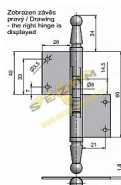

Závěs okenný 80 UR01

» ZÁVESY, PÁNTY » OKENNÉ » Zadlabacie

Kód produktu

MP05030-0135

Závěs s ozdobným zakončením čepu. Používá se jako nosný závěs pro otočné spojení okenního křídla s rámem.

Dostupnost na hlavním sklade:

u dodávatele

Dostupné množství u dodávatele:

momentálně nedostupné

Záves okenný 80 UR01

» ZÁVESY, PÁNTY » OKENNÉ » Zadlabacie

Popis

Průměr pantu (vnější) 11,6 mm Únosnost / ks (v kg)
15.00 Typ závěsu Kompletní závěs Ukončení
výrobku Ozdob.pěšec (UR01) Materiál výrobku
(převažující) Ocel Uchycení závěsu K zadlabání
Český výrobek Ano