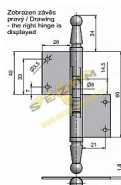

Závěs okenný 80 UR01

» ZÁVESY, PÁNTY » OKENNÉ » Zadlabacie

Kód produktu

MP05030-0135

Závěs s ozdobným zakončením čepu. Používá se jako nosný závěs pro otočné spojení okenního křídla s rámem.

Dostupnost na hlavním sklade:

u dodávatele

Dostupné množství u dodávatele:

momentálně nedostupné