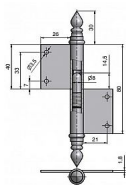

# Závěs okenný 80 UR14

» ZÁVESY, PÁNTY » OKENNÉ » Zadlabacie

Kód produktu

MP05030-0105

Závěs s ozdobným zakončením čepu. Používá se jako nosný závěs pro otočné spojení okenního křídla s rámem.

Dostupnost na hlavním sklade:

## Popis

Vlastnosti: Únosnost pro jeden závěs [kg]: 20

Provedení: UŘ Typ závěsu: K zadlabání