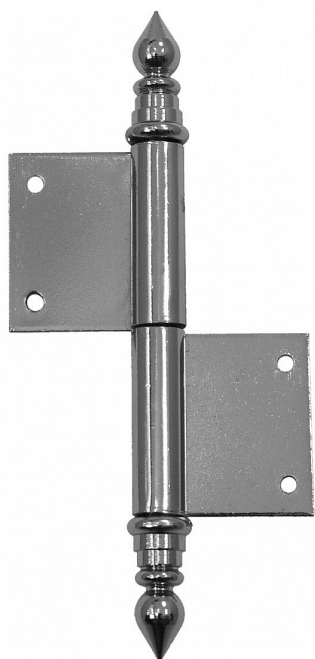

Závěs okenný 80 UR14

» ZÁVESY, PÁNTY » OKENNÉ » Zadlabacie

Kód produktu

MP05030-0105

Závěs s ozdobným zakončením čepu. Používá se jako nosný závěs pro otočné spojení okenního křídla s rámem.

Dostupnost na hlavním sklade:

u dodávatele

Dostupné množství u dodávatele:

momentálně nedostupné

Popis

Vlastnosti: Únosnost pro jeden závěs [kg]: 20

Provedení: UŘ Typ závěsu: K zadlabání