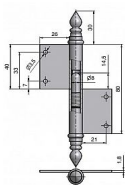

Závěs okenný 80 UR14

» ZÁVESY, PÁNTY » OKENNÉ » Zadlabacie

Kód produktu

MP05030-0105

Závěs s ozdobným zakončením čepu. Používá se jako nosný závěs pro otočné spojení okenního křídla s rámem.

Dostupnost na hlavním sklade:

u dodávatele

Dostupné množství u dodávatele:

momentálně nedostupné

Popis

Vlastnosti: Únosnost pro jeden závěs [kg]: 20

Provedení: UŘ Typ závěsu: K zadlabání