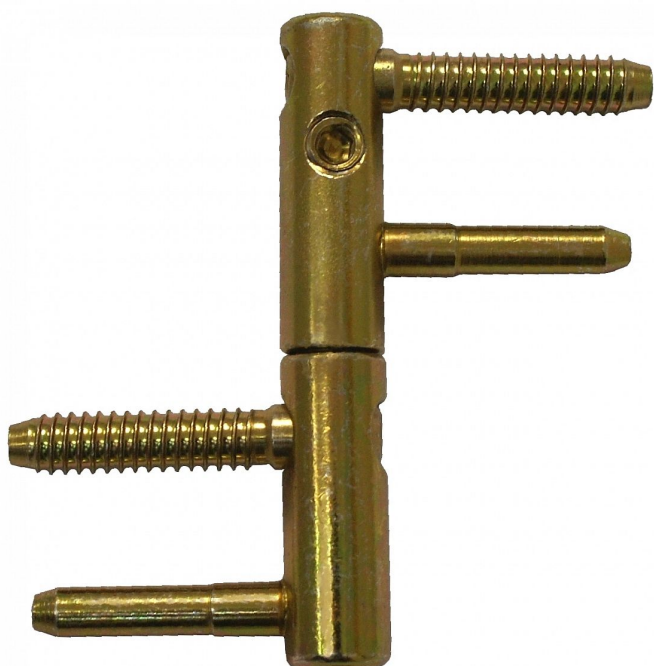

Záves okenný EXPERT 13.5 L žltý zinok 5891

» ZÁVESY, PÁNTY » OKENNÉ » Nastavitelné

Popis

Průměr pantu (vnější) 13,5 mm Únosnost / ks (v kg)
17.50 Typ závěsu Kompletní závěs Ukončení výrobku
Bez ozdoby Materiál výrobku (převažující) Ocel Uchycení
závěsu K zašroubování Průměr závitu svorníku(ů)
Speciální závit do dřeva \varnothing 8 Český výrobek Ano

Dodavatelské číslo	58915510
Kód produktu	05032-0610
Balení	25 Ks

Pro dřevěná okna. Snadné čelní seřizování pravých i levých závěsů. K doladění interiérů použijte návleky - velký výběr tvarů i povrchových úprav plastových nebo kovových!