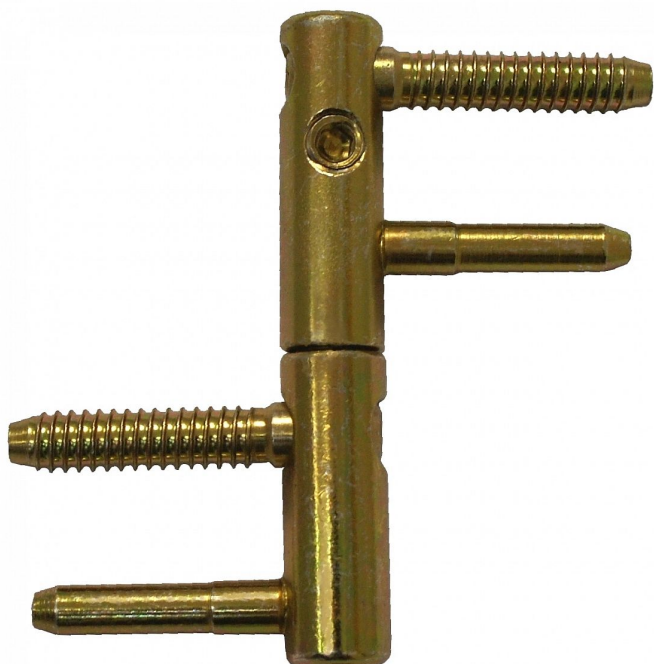

Záves okenný EXPERT 13.5 L žltý zinok 5891

» ZÁVESY, PÁNTY » OKENNÉ » Nastavitelné

Popis

Průměr pantu (vnější) 13,5 mm Únosnost / ks (v kg)
17.50 Typ závěsu Kompletní závěs Ukončení výrobku
Bez ozdoby Materiál výrobku (převažující) Ocel Uchycení
závěsu K zašroubování Průměr závitu svorníku(ů)
Speciální závit do dřeva \varnothing 8 Český výrobek Ano

| | |
|--------------------|------------|
| Dodavatelské číslo | 58915510 |
| Kód produktu | 05032-0610 |
| Balení | 25 Ks |

Pro dřevěná okna. Snadné čelní seřizování pravých i levých závěsů. K doladění interiérů použijte návrky - velký výběr tvarů i povrchových úprav plastových nebo kovových!