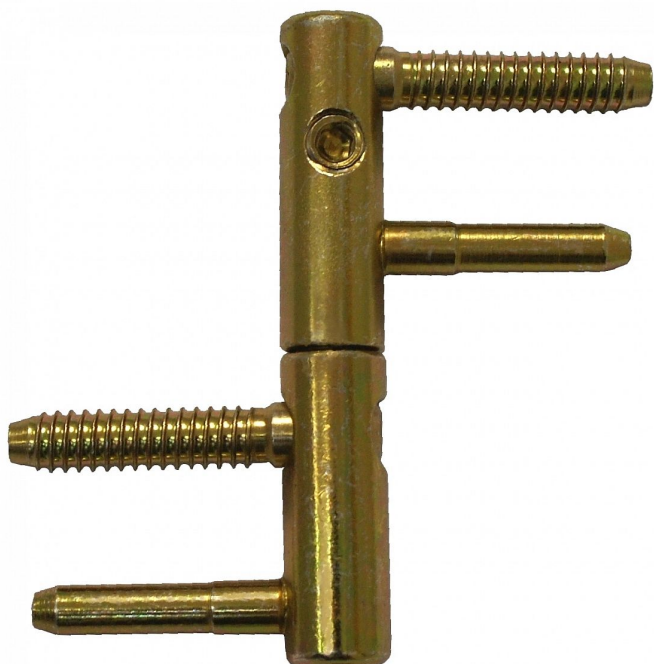

Záves okenný EXPERT 13.5 L žltý zinok 5891

» ZÁVESY, PÁNTY » OKENNÉ » Nastavitelné

Popis

Průměr pantu (vnější) 13,5 mm Únosnost / ks (v kg)
17.50 Typ závěsu Kompletní závěs Ukončení výrobku
Bez ozdoby Materiál výrobku (převažující) Ocel Uchycení
závěsu K zašroubování Průměr závitu svorníku(ů)
Speciální závit do dřeva \varnothing 8 Český výrobek Ano

Dodavatelské číslo	58915510
Kód produktu	05032-0610
Balení	25 Ks

Pro dřevěná okna. Snadné čelní seřizování pravých i levých závěsů. K doladění interiérů použijte návleky - velký výběr tvarů i povrchových úprav plastových nebo kovových!